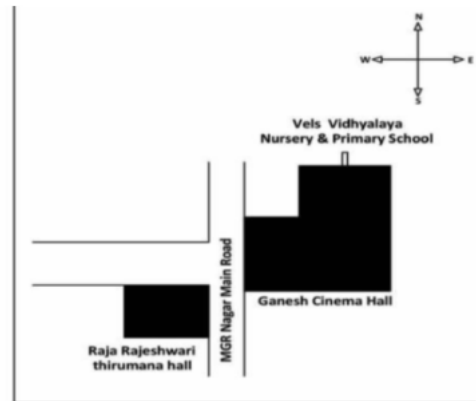

Google Map View

Polling Station Building Front View

Polling Station Front View

Cad View

Key MAP View

1 பெயர் : மோகனசுந்தரம் தந்தை பெயர்: வேம்புரி வீட்டு எண் : 1 வயது : 63 பாலினம் : ஆண் Photo is available	FYL7153554	2 பெயர் : முருகவேல் தந்தை பெயர்: வேம்புரி வீட்டு எண் : 1 வயது : 44 பாலினம் : ஆண் Photo is available	RTO1820182	3 பெயர் : யுவராஜ் தந்தை பெயர்: மோகனசுந்தரம் வீட்டு எண் : 1 வயது : 41 பாலினம் : ஆண் Photo is available	FYL7154776
4 பெயர் : திரிபுரசுந்தரி கணவர் பெயர்: முருகவேல் வீட்டு எண் : 1 வயது : 41 பாலினம் : பெண் Photo is available	RTO1820190	5 பெயர் : சுரேஷ் தந்தை பெயர்: மோகனசுந்தரம் வீட்டு எண் : 1 வயது : 40 பாலினம் : ஆண் Photo is available	FYL7154719	6 பெயர் : உமா மகேஸ்வரி கணவர் பெயர்: யுவராஜ் வீட்டு எண் : 1 வயது : 35 பாலினம் : பெண் Photo is available	RTO1050103
7 பெயர் : ஸ் சப்பிரமணி தந்தை பெயர்: சேகர் வீட்டு எண் : 1 வயது : 34 பாலினம் : ஆண் Photo is available	RTO0731760	8 பெயர் : வினோத்குமார் தந்தை பெயர்: லோகநாதன் வீட்டு எண் : 1 வயது : 33 பாலினம் : ஆண் Photo is available	RTO1820208	9 பெயர் : ச. மாலினி கணவர் பெயர்: சப்பிரமணி வீட்டு எண் : 1 வயது : 26 பாலினம் : பெண் Photo is available	RTO3740008
10 பெயர் : கமலேஷ் தந்தை பெயர்: குமார் வீட்டு எண் : 1 வயது : 25 பாலினம் : ஆண் Photo is available	RTO3065760	11 பெயர் : குமார் தந்தை பெயர்: ராமசுந்திரன் வீட்டு எண் : 1-3 வயது : 58 பாலினம் : ஆண் Photo is available	RTO0731703	12 பெயர் : மணிமாலா கணவர் பெயர்: குமார் வீட்டு எண் : 1-3 வயது : 48 பாலினம் : பெண் Photo is available	RTO0731695
13 பெயர் : ரவிசுந்திரன் தந்தை பெயர்: நாராயணசாமி வீட்டு எண் : 2 வயது : 63 பாலினம் : ஆண் Photo is available	RTO0000307	14 பெயர் : முரளி தந்தை பெயர்: முருகேசன் வீட்டு எண் : 2 வயது : 62 பாலினம் : ஆண் Photo is available	RTO2478733	15 பெயர் : வேதவள்ளி கணவர் பெயர்: ரவிசுந்திரன் வீட்டு எண் : 2 வயது : 57 பாலினம் : பெண் Photo is available	RTO0000315
16 பெயர் : சுமித்ரா கணவர் பெயர்: முரளி வீட்டு எண் : 2 வயது : 55 பாலினம் : பெண் Photo is available	RTO2478725	17 பெயர் : பாரி தந்தை பெயர்: நாராயணசாமி வீட்டு எண் : 2 வயது : 52 பாலினம் : ஆண் Photo is available	RTO2551737	18 பெயர் : ராமு ச. தந்தை பெயர்: ஹேமலதா ரா வீட்டு எண் : 2 வயது : 50 பாலினம் : ஆண் Photo is available	RTO3989423
19 பெயர் : வெண்ணிலா கணவர் பெயர்: வேலு வீட்டு எண் : 2 வயது : 46 பாலினம் : பெண் Photo is available	RTO0731745	20 பெயர் : நிர்மல் குமார் தந்தை பெயர்: உலகநாதன் வீட்டு எண் : 2 வயது : 35 பாலினம் : ஆண் Photo is available	RTO2478717	21 பெயர் : ரம்பா தந்தை பெயர்: முரளி வீட்டு எண் : 2 வயது : 35 பாலினம் : பெண் Photo is available	RTO2326908
22 பெயர் : திவ்யா தந்தை பெயர்: முரளி வீட்டு எண் : 2 வயது : 31 பாலினம் : பெண் Photo is available	RTO2327013	23 பெயர் : ஜெயப்பிரியா தந்தை பெயர்: மோகன் வீட்டு எண் : 2 வயது : 30 பாலினம் : பெண் Photo is available	RTO2478741	# 24 பெயர் : சுஜாதேவி ரவிசுந்தரன் தந்தை பெயர்: ரவிசுந்திரன் வீட்டு எண் : 2 வயது : 30 பாலினம் : பெண் Photo is available	RTO2133049
25 பெயர் : தீபக் தந்தை பெயர்: பாரி வீட்டு எண் : 2 வயது : 28 பாலினம் : ஆண் Photo is available	RTO2551802	26 பெயர் : தீபா தந்தை பெயர்: பாரி வீட்டு எண் : 2 வயது : 28 பாலினம் : பெண் Photo is available	RTO2551711	27 பெயர் : பிரியதர்ஷினி தந்தை பெயர்: ரவிசுந்திரன் வீட்டு எண் : 2 வயது : 28 பாலினம் : பெண் Photo is available	RTO2873230
28 பெயர் : லதா கணவர் பெயர்: வெங்கடேஷ் வீட்டு எண் : 2/1 வயது : 42 பாலினம் : பெண் Photo is available	RTO3711959	29 பெயர் : துளசி தந்தை பெயர்: வெங்கடேஷ் வீட்டு எண் : 2/1 வயது : 25 பாலினம் : பெண் Photo is available	RTO3711918	30 பெயர் : மல்லிகா தந்தை பெயர்: தட்சிணாமூர்த்தி வீட்டு எண் : 3 வயது : 81 பாலினம் : பெண் Photo is available	FYL4968939