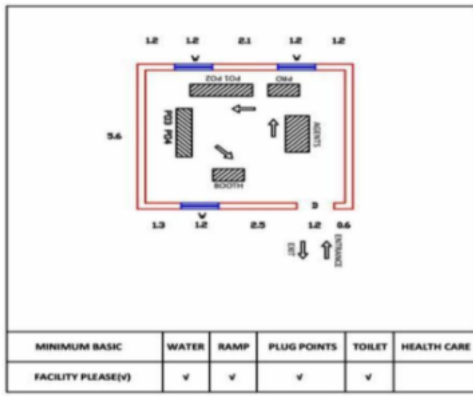

Google Map View

Polling Station Building Front View

Polling Station Front View

Cad View

Key MAP View

1 பெயர் : மோகனசுந்தரம் தந்தை பெயர்: வேம்புரி வீட்டு எண் : 1 வயது : 63 பாலினம் : ஆண் Photo is available	FYL7153554	2 பெயர் : முருகவேல் தந்தை பெயர்: வேம்புரி வீட்டு எண் : 1 வயது : 44 பாலினம் : ஆண் Photo is available	RTO1820182	3 பெயர் : யுவராஜ் தந்தை பெயர்: மோகனசுந்தரம் வீட்டு எண் : 1 வயது : 41 பாலினம் : ஆண் Photo is available	FYL7154776
4 பெயர் : திரிபுரசுந்தரி கணவர் பெயர்: முருகவேல் வீட்டு எண் : 1 வயது : 41 பாலினம் : பெண் Photo is available	RTO1820190	5 பெயர் : சுரேஷ் தந்தை பெயர்: மோகனசுந்தரம் வீட்டு எண் : 1 வயது : 40 பாலினம் : ஆண் Photo is available	FYL7154719	6 பெயர் : உமா மகேஸ்வரி கணவர் பெயர்: யுவராஜ் வீட்டு எண் : 1 வயது : 35 பாலினம் : பெண் Photo is available	RTO1050103
7 பெயர் : ஸ் சப்பிரமணி தந்தை பெயர்: சேகர் வீட்டு எண் : 1 வயது : 34 பாலினம் : ஆண் Photo is available	RTO0731760	8 பெயர் : வினோத்குமார் தந்தை பெயர்: லோகநாதன் வீட்டு எண் : 1 வயது : 33 பாலினம் : ஆண் Photo is available	RTO1820208	9 பெயர் : ச. மாலினி கணவர் பெயர்: சப்பிரமணி வீட்டு எண் : 1 வயது : 26 பாலினம் : பெண் Photo is available	RTO3740008
10 பெயர் : கமலேஷ் தந்தை பெயர்: குமார் வீட்டு எண் : 1 வயது : 25 பாலினம் : ஆண் Photo is available	RTO3065760	11 பெயர் : குமார் தந்தை பெயர்: ராமசுந்திரன் வீட்டு எண் : 1-3 வயது : 58 பாலினம் : ஆண் Photo is available	RTO0731703	12 பெயர் : மணிமாலா கணவர் பெயர்: குமார் வீட்டு எண் : 1-3 வயது : 48 பாலினம் : பெண் Photo is available	RTO0731695
13 பெயர் : ரவிசுந்திரன் தந்தை பெயர்: நாராயணசாமி வீட்டு எண் : 2 வயது : 63 பாலினம் : ஆண் Photo is available	RTO0000307	14 பெயர் : முரளி தந்தை பெயர்: முருகேசன் வீட்டு எண் : 2 வயது : 62 பாலினம் : ஆண் Photo is available	RTO2478733	15 பெயர் : வேதவள்ளி கணவர் பெயர்: ரவிசுந்திரன் வீட்டு எண் : 2 வயது : 57 பாலினம் : பெண் Photo is available	RTO0000315
16 பெயர் : சுமித்ரா கணவர் பெயர்: முரளி வீட்டு எண் : 2 வயது : 55 பாலினம் : பெண் Photo is available	RTO2478725	17 பெயர் : பாரி தந்தை பெயர்: நாராயணசாமி வீட்டு எண் : 2 வயது : 52 பாலினம் : ஆண் Photo is available	RTO2551737	18 பெயர் : ராமு ச. தந்தை பெயர்: ஹேமலதா ரா வீட்டு எண் : 2 வயது : 50 பாலினம் : ஆண் Photo is available	RTO3989423
19 பெயர் : வெண்ணிலா கணவர் பெயர்: வேலு வீட்டு எண் : 2 வயது : 46 பாலினம் : பெண் Photo is available	RTO0731745	20 பெயர் : நிர்மல் குமார் தந்தை பெயர்: உலகநாதன் வீட்டு எண் : 2 வயது : 35 பாலினம் : ஆண் Photo is available	RTO2478717	21 பெயர் : ரம்பா தந்தை பெயர்: முரளி வீட்டு எண் : 2 வயது : 35 பாலினம் : பெண் Photo is available	RTO2326908
22 பெயர் : திவ்யா தந்தை பெயர்: முரளி வீட்டு எண் : 2 வயது : 31 பாலினம் : பெண் Photo is available	RTO2327013	23 பெயர் : ஜெயப்பிரியா தந்தை பெயர்: மோகன் வீட்டு எண் : 2 வயது : 30 பாலினம் : பெண் Photo is available	RTO2478741	# 24 பெயர் : சுஜாதேவி ரவிசுந்தரன் தந்தை பெயர்: ரவிசுந்திரன் வீட்டு எண் : 2 வயது : 30 பாலினம் : பெண் Photo is available	RTO2133049
25 பெயர் : தீபக் தந்தை பெயர்: பாரி வீட்டு எண் : 2 வயது : 28 பாலினம் : ஆண் Photo is available	RTO2551802	26 பெயர் : தீபா தந்தை பெயர்: பாரி வீட்டு எண் : 2 வயது : 28 பாலினம் : பெண் Photo is available	RTO2551711	27 பெயர் : பிரியதர்ஷினி தந்தை பெயர்: ரவிசுந்திரன் வீட்டு எண் : 2 வயது : 28 பாலினம் : பெண் Photo is available	RTO2873230
28 பெயர் : லதா கணவர் பெயர்: வெங்கடேஷ் வீட்டு எண் : 2/1 வயது : 42 பாலினம் : பெண் Photo is available	RTO3711959	29 பெயர் : துளசி தந்தை பெயர்: வெங்கடேஷ் வீட்டு எண் : 2/1 வயது : 25 பாலினம் : பெண் Photo is available	RTO3711918	30 பெயர் : மல்லிகா தந்தை பெயர்: தட்சிணாமூர்த்தி வீட்டு எண் : 3 வயது : 81 பாலினம் : பெண் Photo is available	FYL4968939