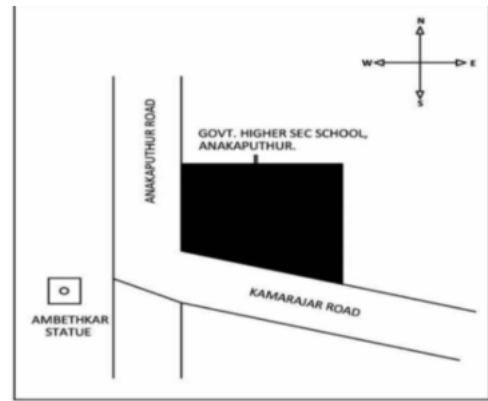

Google Map View

Polling Station Building Front View

Polling Station Front View

Cad View

Key MAP View

1 பெயர் : அருணாசலம் தந்தை பெயர் : ராமசந்திரன் வீட்டு எண் : 1 வயது : 84 பாலினம் : ஆண் Photo is available	FYL3681798	2 பெயர் : பானுமதி கணவர் பெயர் : அருணாசலம் வீட்டு எண் : 1 வயது : 77 பாலினம் : பெண் Photo is available	FYL3683455	3 பெயர் : பாலசுப்ரணியன் தந்தை பெயர் : அருணாசலம் வீட்டு எண் : 1 வயது : 56 பாலினம் : ஆண் Photo is available	FYL3679347
4 பெயர் : ஸ்ரீராம் தந்தை பெயர் : அருணாசலம் வீட்டு எண் : 1 வயது : 54 பாலினம் : ஆண் Photo is available	FYL3681988	5 பெயர் : விஸ்வநாதன் தந்தை பெயர் : அருணாசலம் வீட்டு எண் : 1 வயது : 53 பாலினம் : ஆண் Photo is available	FYL3683448	6 பெயர் : மதுபாலா கணவர் பெயர் : பாலசுப்ரமணியன் வீட்டு எண் : 1 வயது : 53 பாலினம் : பெண் Photo is available	FYL2978435
7 பெயர் : காயத்திரி கணவர் பெயர் : ஸ்ரீராம் வீட்டு எண் : 1 வயது : 48 பாலினம் : பெண் Photo is available	FJT0843607	8 பெயர் : துளசி தந்தை பெயர் : நாராயணன் வீட்டு எண் : 2 வயது : 69 பாலினம் : ஆண் Photo is available	RTO0663815	9 பெயர் : உமாநாராயணன் கணவர் பெயர் : நாராயணன் வீட்டு எண் : 2 வயது : 64 பாலினம் : பெண் Photo is available	RTO0664268
10 பெயர் : பார்வதி கணவர் பெயர் : கணேஷ் வீட்டு எண் : 2 வயது : 49 பாலினம் : பெண் Photo is available	RTO0670760	11 பெயர் : சோதிர்மயி கணவர் பெயர் : மோகன்ராஜ் வீட்டு எண் : 2 வயது : 35 பாலினம் : பெண் Photo is available	RTO0670653	12 பெயர் : சத்யநாராயணன் தந்தை பெயர் : வெங்கடேசன் வீட்டு எண் : 3-1 வயது : 83 பாலினம் : ஆண் Photo is available	RTO3284601
13 பெயர் : லலிதா கணவர் பெயர் : சத்யநாராயணன் வீட்டு எண் : 3-1 வயது : 71 பாலினம் : பெண் Photo is available	RTO3284619	14 பெயர் : ஸ்ரீராம் தந்தை பெயர் : சத்யநாராயணன் வீட்டு எண் : 3-1 வயது : 41 பாலினம் : ஆண் Photo is available	EZZ3994183	15 பெயர் : கல்யாணசுந்தரம் தந்தை பெயர் : வெங்கடேசன் வீட்டு எண் : 3-2 வயது : 73 பாலினம் : ஆண் Photo is available	FYL3684099
16 பெயர் : லட்சுமி கணவர் பெயர் : கல்யாணசுந்தரம் வீட்டு எண் : 3-2 வயது : 66 பாலினம் : பெண் Photo is available	FYL3684883	17 பெயர் : ராமநாராயணன் தந்தை பெயர் : வெங்கடேசன் வீட்டு எண் : 3-7 வயது : 70 பாலினம் : ஆண் Photo is available	RTO0670745	18 பெயர் : ராஜன் தந்தை பெயர் : வெங்கடராமன் வீட்டு எண் : 4 வயது : 78 பாலினம் : ஆண் Photo is available	RTO0670877
19 பெயர் : பிரேமாவதி கணவர் பெயர் : ராஜன் வீட்டு எண் : 4 வயது : 75 பாலினம் : பெண் Photo is available	RTO0670737	20 பெயர் : புவனேஸ்வரி தந்தை பெயர் : இராமசாமி வீட்டு எண் : 4 வயது : 60 பாலினம் : பெண் Photo is available	FYL7297609	#2 21 பெயர் : திருவேங்கடம் ராமசாமி தந்தை பெயர் : ராமசாமி வீட்டு எண் : 4 வயது : 54 பாலினம் : ஆண் Photo is available	FYL7297633
22 பெயர் : கார்த்திகேயன் தந்தை பெயர் : இராமசாமி வீட்டு எண் : 4 வயது : 51 பாலினம் : ஆண் Photo is available	FYL7297625	23 பெயர் : சாமுண்டீஸ்வரி தந்தை பெயர் : இராமசாமி வீட்டு எண் : 4 வயது : 49 பாலினம் : பெண் Photo is available	FYL7297617	24 பெயர் : மோகனசுந்தரம் தந்தை பெயர் : ராஜன் வீட்டு எண் : 4 வயது : 44 பாலினம் : ஆண் Photo is available	RTO0671370
25 பெயர் : கணேஷ் தந்தை பெயர் : நடராஜன் வீட்டு எண் : 4 வயது : 44 பாலினம் : ஆண் Photo is available	RTO0670984	26 பெயர் : வீரப்பன் தந்தை பெயர் : ராஜன் வீட்டு எண் : 4 வயது : 39 பாலினம் : ஆண் Photo is available	RTO0671099	27 பெயர் : சரஸ்வதி கணவர் பெயர் : நாகராஜன் வீட்டு எண் : 5 வயது : 72 பாலினம் : பெண் Photo is available	RTO0664094
28 பெயர் : பாக்கியம் கணவர் பெயர் : பிச்சை வீட்டு எண் : 6 வயது : 68 பாலினம் : பெண் Photo is available	RTO0670521	29 பெயர் : ராமச்சந்திரன் தந்தை பெயர் : ராமலிங்கம் வீட்டு எண் : 6 வயது : 66 பாலினம் : ஆண் Photo is available	FYL9846296	30 பெயர் : ராஜி கணவர் பெயர் : ராமசந்திரன் வீட்டு எண் : 6 வயது : 60 பாலினம் : பெண் Photo is available	EZZ3994217