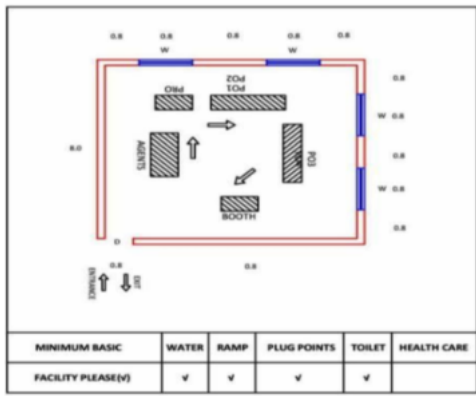

Google Map View

Polling Station Building Front View

Polling Station Front View

Cad View

Key MAP View

1 பெயர் : அருணாசலம் தந்தை பெயர் : ராமசந்திரன் வீட்டு எண் : 1 வயது : 84 பாலினம் : ஆண் Photo is available	FYL3681798	2 பெயர் : பானுமதி கணவர் பெயர் : அருணாசலம் வீட்டு எண் : 1 வயது : 77 பாலினம் : பெண் Photo is available	FYL3683455	3 பெயர் : பாலசுப்ரணியன் தந்தை பெயர் : அருணாசலம் வீட்டு எண் : 1 வயது : 56 பாலினம் : ஆண் Photo is available	FYL3679347
4 பெயர் : ஸ்ரீராம் தந்தை பெயர் : அருணாசலம் வீட்டு எண் : 1 வயது : 54 பாலினம் : ஆண் Photo is available	FYL3681988	5 பெயர் : விஸ்வநாதன் தந்தை பெயர் : அருணாசலம் வீட்டு எண் : 1 வயது : 53 பாலினம் : ஆண் Photo is available	FYL3683448	6 பெயர் : மதுபாலா கணவர் பெயர் : பாலசுப்ரமணியன் வீட்டு எண் : 1 வயது : 53 பாலினம் : பெண் Photo is available	FYL2978435
7 பெயர் : காயத்திரி கணவர் பெயர் : ஸ்ரீராம் வீட்டு எண் : 1 வயது : 48 பாலினம் : பெண் Photo is available	FJT0843607	8 பெயர் : துளசி தந்தை பெயர் : நாராயணன் வீட்டு எண் : 2 வயது : 69 பாலினம் : ஆண் Photo is available	RTO0663815	9 பெயர் : உமாநாராயணன் கணவர் பெயர் : நாராயணன் வீட்டு எண் : 2 வயது : 64 பாலினம் : பெண் Photo is available	RTO0664268
10 பெயர் : பார்வதி கணவர் பெயர் : கணேஷ் வீட்டு எண் : 2 வயது : 49 பாலினம் : பெண் Photo is available	RTO0670760	11 பெயர் : சோதிர்மயி கணவர் பெயர் : மோகன்ராஜ் வீட்டு எண் : 2 வயது : 35 பாலினம் : பெண் Photo is available	RTO0670653	12 பெயர் : சத்யநாராயணன் தந்தை பெயர் : வெங்கடேசன் வீட்டு எண் : 3-1 வயது : 83 பாலினம் : ஆண் Photo is available	RTO3284601
13 பெயர் : லலிதா கணவர் பெயர் : சத்யநாராயணன் வீட்டு எண் : 3-1 வயது : 71 பாலினம் : பெண் Photo is available	RTO3284619	14 பெயர் : ஸ்ரீராம் தந்தை பெயர் : சத்யநாராயணன் வீட்டு எண் : 3-1 வயது : 41 பாலினம் : ஆண் Photo is available	EZZ3994183	15 பெயர் : கல்யாணசுந்தரம் தந்தை பெயர் : வெங்கடேசன் வீட்டு எண் : 3-2 வயது : 73 பாலினம் : ஆண் Photo is available	FYL3684099
16 பெயர் : லட்சுமி கணவர் பெயர் : கல்யாணசுந்தரம் வீட்டு எண் : 3-2 வயது : 66 பாலினம் : பெண் Photo is available	FYL3684883	17 பெயர் : ராமநாராயணன் தந்தை பெயர் : வெங்கடேசன் வீட்டு எண் : 3-7 வயது : 70 பாலினம் : ஆண் Photo is available	RTO0670745	18 பெயர் : ராஜன் தந்தை பெயர் : வெங்கடராமன் வீட்டு எண் : 4 வயது : 78 பாலினம் : ஆண் Photo is available	RTO0670877
19 பெயர் : பிரேமாவதி கணவர் பெயர் : ராஜன் வீட்டு எண் : 4 வயது : 75 பாலினம் : பெண் Photo is available	RTO0670737	20 பெயர் : புவனேஸ்வரி தந்தை பெயர் : இராமசாமி வீட்டு எண் : 4 வயது : 60 பாலினம் : பெண் Photo is available	FYL7297609	#2 21 பெயர் : திருவேங்கடம் ராமசாமி தந்தை பெயர் : ராமசாமி வீட்டு எண் : 4 வயது : 54 பாலினம் : ஆண் Photo is available	FYL7297633
22 பெயர் : கார்த்திகேயன் தந்தை பெயர் : இராமசாமி வீட்டு எண் : 4 வயது : 51 பாலினம் : ஆண் Photo is available	FYL7297625	23 பெயர் : சாமுண்டீஸ்வரி தந்தை பெயர் : இராமசாமி வீட்டு எண் : 4 வயது : 49 பாலினம் : பெண் Photo is available	FYL7297617	24 பெயர் : மோகனசுந்தரம் தந்தை பெயர் : ராஜன் வீட்டு எண் : 4 வயது : 44 பாலினம் : ஆண் Photo is available	RTO0671370
25 பெயர் : கணேஷ் தந்தை பெயர் : நடராஜன் வீட்டு எண் : 4 வயது : 44 பாலினம் : ஆண் Photo is available	RTO0670984	26 பெயர் : வீரப்பன் தந்தை பெயர் : ராஜன் வீட்டு எண் : 4 வயது : 39 பாலினம் : ஆண் Photo is available	RTO0671099	27 பெயர் : சரஸ்வதி கணவர் பெயர் : நாகராஜன் வீட்டு எண் : 5 வயது : 72 பாலினம் : பெண் Photo is available	RTO0664094
28 பெயர் : பாக்கியம் கணவர் பெயர் : பிச்சை வீட்டு எண் : 6 வயது : 68 பாலினம் : பெண் Photo is available	RTO0670521	29 பெயர் : ராமச்சந்திரன் தந்தை பெயர் : ராமலிங்கம் வீட்டு எண் : 6 வயது : 66 பாலினம் : ஆண் Photo is available	FYL9846296	30 பெயர் : ராஜி கணவர் பெயர் : ராமசந்திரன் வீட்டு எண் : 6 வயது : 60 பாலினம் : பெண் Photo is available	EZZ3994217