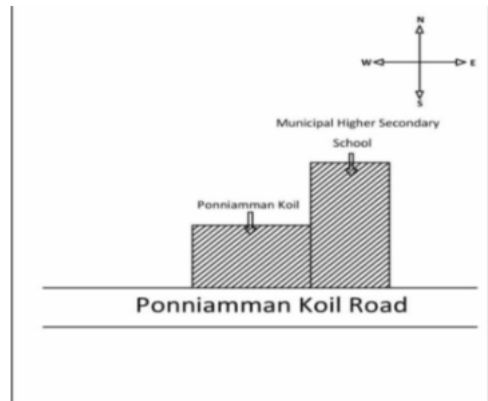

Google Map View

Polling Station Building Front View

Polling Station Front View

Cad View

Key MAP View

1 பெயர் : ஈஸ்வரி கணவர் பெயர்: கிஷோர்குமார் வீட்டு எண் : 1 வயது : 39 பாலினம் : பெண் Photo is available RTO2659811	2 பெயர் : ராம்குமார் தந்தை பெயர்: சுரேஷ்குமார் வீட்டு எண் : 1 வயது : 38 பாலினம் : ஆண் Photo is available DBL9871955	3 பெயர் : ஸ்ரீராமுலு தந்தை பெயர்: கோவிந்தசாமி வீட்டு எண் : 3 வயது : 85 பாலினம் : ஆண் Photo is available DBL3281615
4 பெயர் : சாந்தி கணவர் பெயர்: ஸ்ரீராமுலு வீட்டு எண் : 3 வயது : 75 பாலினம் : பெண் Photo is available RTO3475621	5 பெயர் : முத்துகிருஷ்ணன் தந்தை பெயர்: ஸ்ரீராமுலு வீட்டு எண் : 3 வயது : 52 பாலினம் : ஆண் Photo is available RTO3475639	6 பெயர் : கீதாலட்சுமி கணவர் பெயர்: முத்துகிருஷ்ணன் வீட்டு எண் : 3 வயது : 48 பாலினம் : பெண் Photo is available DBL9656539
7 பெயர் : மணி கார்த்த தந்தை பெயர்: பொன்னுரங்கம் வீட்டு எண் : 3/19 வயது : 24 பாலினம் : ஆண் Photo is available RTO3857810	8 பெயர் : பாலசுப்பிரமணியன் தந்தை பெயர்: வெங்கடபதி வீட்டு எண் : 4 வயது : 72 பாலினம் : ஆண் Photo is available RTO0258970	9 பெயர் : சந்திரகலா கணவர் பெயர்: கிட்டப்பா வீட்டு எண் : 4 வயது : 70 பாலினம் : பெண் Photo is available RTO0258962
10 பெயர் : கோமதி தந்தை பெயர்: பாலசுப்பிரமணியன் வீட்டு எண் : 4 வயது : 66 பாலினம் : பெண் Photo is available RTO0258988	11 பெயர் : குமாரசுப்பிரமணியன் தந்தை பெயர்: கிட்டப்பா வீட்டு எண் : 4 வயது : 50 பாலினம் : ஆண் Photo is available DBL6249270	12 பெயர் : ரமணன் தந்தை பெயர்: ராமதாஸ் வீட்டு எண் : 4 வயது : 46 பாலினம் : ஆண் Photo is available RTO0259002
13 பெயர் : ராமதாஸ் தந்தை பெயர்: சுந்தரராஜிலு வீட்டு எண் : 5 வயது : 81 பாலினம் : ஆண் Photo is available DBL3283405	14 பெயர் : ராணி தந்தை பெயர்: ராமதாஸ் வீட்டு எண் : 5 வயது : 74 பாலினம் : பெண் Photo is available RTO3475647	15 பெயர் : விஜய் ஆனந்த் தந்தை பெயர்: குருமூர்த்தி வீட்டு எண் : 5 வயது : 41 பாலினம் : ஆண் Photo is available RTO1296680
16 பெயர் : ரஞ்சனி தந்தை பெயர்: பாஸ்கர்ராவ் வீட்டு எண் : 5 வயது : 40 பாலினம் : பெண் Photo is available DBL6237739	17 பெயர் : ஸித்தார்த்த தந்தை பெயர்: ஸ்ரீநிவாசன் வீட்டு எண் : 5 வயது : 21 பாலினம் : ஆண் Photo is available RTO4101804	18 பெயர் : வாசுதேவன் தந்தை பெயர்: மணி வீட்டு எண் : 6 வயது : 38 பாலினம் : ஆண் Photo is available RTO2926525
19 பெயர் : மணிகண்டன் தந்தை பெயர்: அன்பழகன் வீட்டு எண் : 6/12 வயது : 37 பாலினம் : ஆண் Photo is available RTO3977071	20 பெயர் : சங்கீதா கணவர் பெயர்: மணிகண்டன் வீட்டு எண் : 6/12 வயது : 36 பாலினம் : பெண் Photo is available RTO3976982	21 பெயர் : ஜோதி கணவர் பெயர்: ஜெயராமன் வீட்டு எண் : 7 வயது : 71 பாலினம் : பெண் Photo is available RTO3475654
22 பெயர் : ஜெகன் தந்தை பெயர்: ஜோதி வீட்டு எண் : 7 வயது : 43 பாலினம் : ஆண் Photo is available DBL8372997	23 பெயர் : ஜெதீஷ் தந்தை பெயர்: ஜோதி வீட்டு எண் : 7 வயது : 43 பாலினம் : ஆண் Photo is available DBL6240592	24 பெயர் : ரஹமத்பேகம் தந்தை பெயர்: அப்துல்லத்தீப் வீட்டு எண் : 9 வயது : 67 பாலினம் : ஆண் Photo is available DBL6242697
25 பெயர் : ஜஹராபேகம் தந்தை பெயர்: ஜஹாங்கீர்ஷரீப் வீட்டு எண் : 9 வயது : 48 பாலினம் : ஆண் Photo is available DBL6242705	26 பெயர் : தினேஷ்குமார் தந்தை பெயர்: சத்தியமூர்த்தி வீட்டு எண் : 9-53 வயது : 37 பாலினம் : ஆண் Photo is available RTO0975649	# 27 பெயர் : ஹரிஷ் அதிஆமாந் தந்தை பெயர்: அடிஆமாந் வீட்டு எண் : 10/25 வயது : 26 பாலினம் : ஆண் Photo is available RTO3229523
28 பெயர் : பரத் தந்தை பெயர்: அதியமான் வீட்டு எண் : 10/25 வயது : 26 பாலினம் : ஆண் Photo is available RTO3229481	29 பெயர் : ஜெயகணேஷ் தந்தை பெயர்: ரத்தினவேல் வீட்டு எண் : 11 வயது : 29 பாலினம் : ஆண் Photo is available RTO3954922	30 பெயர் : பாலசுப்பிரமணியன் இதரர் பெயர்: விஸ்வநாதன் வீட்டு எண் : 12 வயது : 81 பாலினம் : ஆண் Photo is available DBL3281904