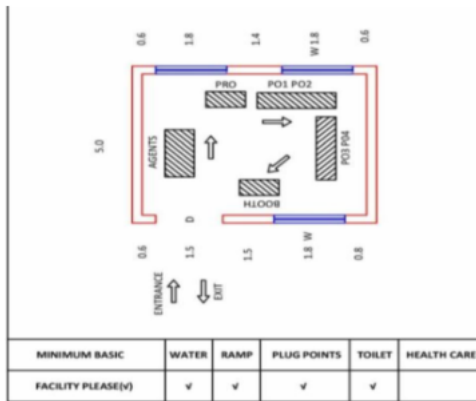

Google Map View

Polling Station Building Front View

Polling Station Front View

Cad View

Key MAP View

1 பெயர் : ஈஸ்வரி கணவர் பெயர்: கிஷோர்குமார் வீட்டு எண் : 1 வயது : 39 பாலினம் : பெண் Photo is available RTO2659811	2 பெயர் : ராம்குமார் தந்தை பெயர்: சுரேஷ்குமார் வீட்டு எண் : 1 வயது : 38 பாலினம் : ஆண் Photo is available DBL9871955	3 பெயர் : ஸ்ரீராமுலு தந்தை பெயர்: கோவிந்தசாமி வீட்டு எண் : 3 வயது : 85 பாலினம் : ஆண் Photo is available DBL3281615
4 பெயர் : சாந்தி கணவர் பெயர்: ஸ்ரீராமுலு வீட்டு எண் : 3 வயது : 75 பாலினம் : பெண் Photo is available RTO3475621	5 பெயர் : முத்துகிருஷ்ணன் தந்தை பெயர்: ஸ்ரீராமுலு வீட்டு எண் : 3 வயது : 52 பாலினம் : ஆண் Photo is available RTO3475639	6 பெயர் : கீதாலட்சுமி கணவர் பெயர்: முத்துகிருஷ்ணன் வீட்டு எண் : 3 வயது : 48 பாலினம் : பெண் Photo is available DBL9656539
7 பெயர் : மணி கார்த்த தந்தை பெயர்: பொன்னுரங்கம் வீட்டு எண் : 3/19 வயது : 24 பாலினம் : ஆண் Photo is available RTO3857810	8 பெயர் : பாலசுப்பிரமணியன் தந்தை பெயர்: வெங்கடபதி வீட்டு எண் : 4 வயது : 72 பாலினம் : ஆண் Photo is available RTO0258970	9 பெயர் : சந்திரகலா கணவர் பெயர்: கிட்டப்பா வீட்டு எண் : 4 வயது : 70 பாலினம் : பெண் Photo is available RTO0258962
10 பெயர் : கோமதி தந்தை பெயர்: பாலசுப்பிரமணியன் வீட்டு எண் : 4 வயது : 66 பாலினம் : பெண் Photo is available RTO0258988	11 பெயர் : குமாரசுப்பிரமணியன் தந்தை பெயர்: கிட்டப்பா வீட்டு எண் : 4 வயது : 50 பாலினம் : ஆண் Photo is available DBL6249270	12 பெயர் : ரமணன் தந்தை பெயர்: ராமதாஸ் வீட்டு எண் : 4 வயது : 46 பாலினம் : ஆண் Photo is available RTO0259002
13 பெயர் : ராமதாஸ் தந்தை பெயர்: சுந்தரராஜிலு வீட்டு எண் : 5 வயது : 81 பாலினம் : ஆண் Photo is available DBL3283405	14 பெயர் : ராணி தந்தை பெயர்: ராமதாஸ் வீட்டு எண் : 5 வயது : 74 பாலினம் : பெண் Photo is available RTO3475647	15 பெயர் : விஜய் ஆனந்த் தந்தை பெயர்: குருமூர்த்தி வீட்டு எண் : 5 வயது : 41 பாலினம் : ஆண் Photo is available RTO1296680
16 பெயர் : ரஞ்சனி தந்தை பெயர்: பாஸ்கர்ராவ் வீட்டு எண் : 5 வயது : 40 பாலினம் : பெண் Photo is available DBL6237739	17 பெயர் : ஸித்தார்த்த தந்தை பெயர்: ஸ்ரீநிவாசன் வீட்டு எண் : 5 வயது : 21 பாலினம் : ஆண் Photo is available RTO4101804	18 பெயர் : வாசுதேவன் தந்தை பெயர்: மணி வீட்டு எண் : 6 வயது : 38 பாலினம் : ஆண் Photo is available RTO2926525
19 பெயர் : மணிகண்டன் தந்தை பெயர்: அன்பழகன் வீட்டு எண் : 6/12 வயது : 37 பாலினம் : ஆண் Photo is available RTO3977071	20 பெயர் : சங்கீதா கணவர் பெயர்: மணிகண்டன் வீட்டு எண் : 6/12 வயது : 36 பாலினம் : பெண் Photo is available RTO3976982	21 பெயர் : ஜோதி கணவர் பெயர்: ஜெயராமன் வீட்டு எண் : 7 வயது : 71 பாலினம் : பெண் Photo is available RTO3475654
22 பெயர் : ஜெகன் தந்தை பெயர்: ஜோதி வீட்டு எண் : 7 வயது : 43 பாலினம் : ஆண் Photo is available DBL8372997	23 பெயர் : ஜெதீஷ் தந்தை பெயர்: ஜோதி வீட்டு எண் : 7 வயது : 43 பாலினம் : ஆண் Photo is available DBL6240592	24 பெயர் : ரஹமத்பேகம் தந்தை பெயர்: அப்துல்லத்தீப் வீட்டு எண் : 9 வயது : 67 பாலினம் : ஆண் Photo is available DBL6242697
25 பெயர் : ஜஹராபேகம் தந்தை பெயர்: ஜஹாங்கீர்ஷரீப் வீட்டு எண் : 9 வயது : 48 பாலினம் : ஆண் Photo is available DBL6242705	26 பெயர் : தினேஷ்குமார் தந்தை பெயர்: சத்தியமூர்த்தி வீட்டு எண் : 9-53 வயது : 37 பாலினம் : ஆண் Photo is available RTO0975649	# 27 பெயர் : ஹரிஷ் அதிஆமாந் தந்தை பெயர்: அடிஆமாந் வீட்டு எண் : 10/25 வயது : 26 பாலினம் : ஆண் Photo is available RTO3229523
28 பெயர் : பரத் தந்தை பெயர்: அதியமான் வீட்டு எண் : 10/25 வயது : 26 பாலினம் : ஆண் Photo is available RTO3229481	29 பெயர் : ஜெயகணேஷ் தந்தை பெயர்: ரத்தினவேல் வீட்டு எண் : 11 வயது : 29 பாலினம் : ஆண் Photo is available RTO3954922	30 பெயர் : பாலசுப்பிரமணியன் இதரர் பெயர்: விஸ்வநாதன் வீட்டு எண் : 12 வயது : 81 பாலினம் : ஆண் Photo is available DBL3281904