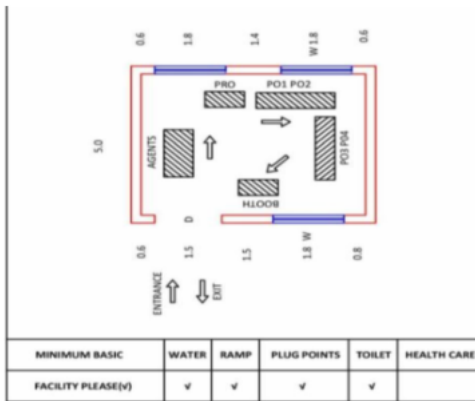

Google Map View

Polling Station Building Front View

Polling Station Front View

Cad View

Key MAP View

சட்டமன்றத் தொகுதியின் எண் மற்றும் பெயர் : 30-பல்லாவரம் மற்றும் பெயர் 1-தாம்பரம் (மா), பல்லாவரம்-ஐயின் பல்லாவரம் (வ.கி), வார்டு 16 நடேசன் தெரு