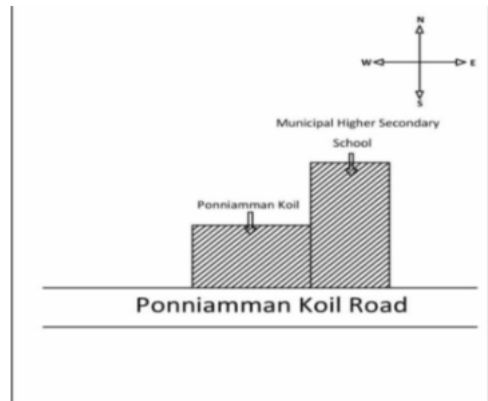

Google Map View

Polling Station Building Front View

Polling Station Front View

Cad View

Key MAP View

சட்டமன்றத் தொகுதியின் எண் மற்றும் பெயர் : 30-பல்லாவரம் மற்றும் பெயர் 1-தாம்பரம் (மா), பல்லாவரம்-ஐயின் பல்லாவரம் (வ.கி), வார்டு 16 நடேசன் தெரு