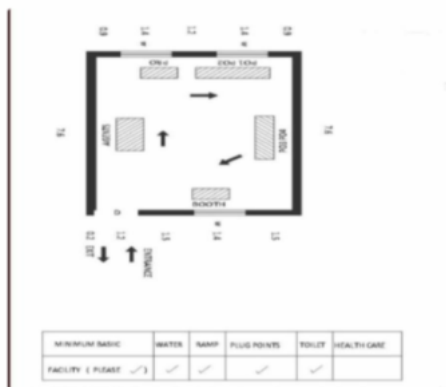

Google Map View

Polling Station Building Front View

Polling Station Front View

Cad View

Key MAP View

1 பெயர் : மேரி கணவர் பெயர் : தங்கராஜா வீட்டு எண் : 1 வயது : 59 பாலினம் : பெண்	RTO0257311 Photo is available	2 பெயர் : சித்ரா கணவர் பெயர் : ஜெயகுமார் வீட்டு எண் : 1 வயது : 58 பாலினம் : பெண்	RTO0257303 Photo is available	3 பெயர் : விங்கராஜ் தந்தை பெயர் : பெரியசாமி வீட்டு எண் : 1-1 வயது : 56 பாலினம் : ஆண்	DBL9747247 Photo is available
4 பெயர் : இராணி கணவர் பெயர் : விங்கராஜ் வீட்டு எண் : 1-1 வயது : 51 பாலினம் : பெண்	DBL9747254 Photo is available	5 பெயர் : ஏழுமலை தந்தை பெயர் : சுப்ரமணி வீட்டு எண் : 3 வயது : 53 பாலினம் : ஆண்	RTO1570548 Photo is available	6 பெயர் : புவனேஸ்வரி கணவர் பெயர் : ஏழுமலை வீட்டு எண் : 3 வயது : 47 பாலினம் : பெண்	RTO1570555 Photo is available
7 பெயர் : விக்னேஷ்வரன் தந்தை பெயர் : ஏழுமலை வீட்டு எண் : 3 வயது : 27 பாலினம் : ஆண்	RTO3187978 Photo is available	8 பெயர் : கல்யாணசுந்தரம் தந்தை பெயர் : தெய்வமணி வீட்டு எண் : 4 வயது : 66 பாலினம் : ஆண்	DBL9871971 Photo is available	9 பெயர் : அம்மணி கணவர் பெயர் : கல்யாணசுந்தரம் வீட்டு எண் : 4 வயது : 58 பாலினம் : பெண்	RTO3256286 Photo is available
10 பெயர் : அறிவுழகன் கல்யாணசுந்தரம் தந்தை பெயர் : கல்யாணசுந்தரம் வீட்டு எண் : 4 வயது : 39 பாலினம் : ஆண்	DBL6242275 Photo is available	11 பெயர் : மணிமாறன் தந்தை பெயர் : கல்யாணசுந்தரம் வீட்டு எண் : 4 வயது : 37 பாலினம் : ஆண்	DBL9871831 Photo is available	12 பெயர் : ராம்குமார் தந்தை பெயர் : கல்யாணசுந்தரம் வீட்டு எண் : 4 வயது : 36 பாலினம் : ஆண்	RTO0601724 Photo is available
13 பெயர் : பிருந்தா கணவர் பெயர் : தினேஷ்குமார் வீட்டு எண் : 4 வயது : 34 பாலினம் : பெண்	RTO2860716 Photo is available	14 பெயர் : நந்தினி மகேஷ் தந்தை பெயர் : மகேஷ் வீட்டு எண் : 4/38 வயது : 24 பாலினம் : பெண்	RTO3773314 Photo is available	15 பெயர் : பவானி கணவர் பெயர் : பத்மநாபன் வீட்டு எண் : 4/54 மனை எண்.26-ஏ 3வது குறுக் வயது : 50 பாலினம் : பெண்	RTO1924125 Photo is available
# 16 பெயர் : வித்யா குமார் கணவர் பெயர் : சத்யநாராயணன் ரவிசர்மா வீட்டு எண் : 4A வயது : 42 பாலினம் : பெண்	RTO1475219 Photo is available	17 பெயர் : ரமணி தந்தை பெயர் : சுந்தரம் வீட்டு எண் : 5 வயது : 66 பாலினம் : ஆண்	RTO1333400 Photo is available	18 பெயர் : ஸ்ரீமதி கணவர் பெயர் : ரமணி வீட்டு எண் : 5 வயது : 61 பாலினம் : பெண்	RTO1474717 Photo is available
19 பெயர் : ரம்யா கணவர் பெயர் : ரவின் பால் வீட்டு எண் : 5 வயது : 39 பாலினம் : பெண்	RTO2800506 Photo is available	20 பெயர் : ரெபேக்கா மேரி கணவர் பெயர் : ராயர் வீட்டு எண் : 5 வயது : 31 பாலினம் : பெண்	RTO2800498 Photo is available	21 பெயர் : திவ்யா தந்தை பெயர் : ரமணி வீட்டு எண் : 5 வயது : 31 பாலினம் : பெண்	RTO2209179 Photo is available
22 பெயர் : அரசன் தந்தை பெயர் : பழனியாண்டி வீட்டு எண் : 5/44 வயது : 75 பாலினம் : ஆண்	RTO3013141 Photo is available	23 பெயர் : சுகதி கணவர் பெயர் : அரசன் வீட்டு எண் : 5/44 வயது : 48 பாலினம் : பெண்	RTO3013133 Photo is available	24 பெயர் : லட்சுமி நரசிம்மன் தந்தை பெயர் : அரசன் வீட்டு எண் : 5/44 வயது : 28 பாலினம் : ஆண்	RTO3731288 Photo is available
25 பெயர் : செல்வகுமாரி கணவர் பெயர் : சேகர் வீட்டு எண் : 5B வயது : 37 பாலினம் : பெண்	RTO3655479 Photo is available	26 பெயர் : தினேஷ் ராஜன் இதரர் பெயர் : லோகநாதன் வீட்டு எண் : 6 வயது : 34 பாலினம் : ஆண்	RTO0971044 Photo is available	27 பெயர் : குமுதவல்லி கணவர் பெயர் : சீனிவாசன் வீட்டு எண் : 7 வயது : 51 பாலினம் : பெண்	RTO1333368 Photo is available
28 பெயர் : ஜெயராமன் தந்தை பெயர் : ராமசாமி வீட்டு எண் : 7-A வயது : 56 பாலினம் : ஆண்	RTO1295971 Photo is available	29 பெயர் : ராணி கணவர் பெயர் : ஜெயராமன் வீட்டு எண் : 7-A வயது : 49 பாலினம் : பெண்	RTO1295963 Photo is available	30 பெயர் : கார்த்திகேயன் தந்தை பெயர் : ஜெயசந்திரன் வீட்டு எண் : 13 வயது : 40 பாலினம் : ஆண்	RTO2800480 Photo is available