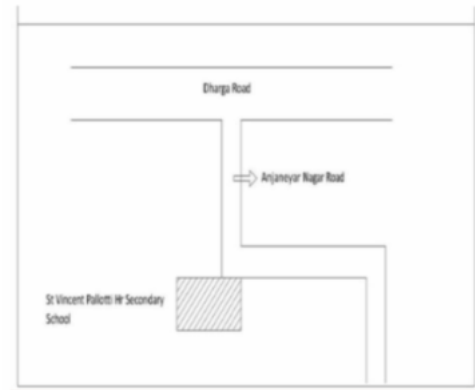

Google Map View

Polling Station Building Front View

Polling Station Front View

Cad View

Key MAP View

1 பெயர் : மேரி கணவர் பெயர் : தங்கராஜா வீட்டு எண் : 1 வயது : 59 பாலினம் : பெண்	RTO0257311 Photo is available	2 பெயர் : சித்ரா கணவர் பெயர் : ஜெயகுமார் வீட்டு எண் : 1 வயது : 58 பாலினம் : பெண்	RTO0257303 Photo is available	3 பெயர் : விங்கராஜ் தந்தை பெயர் : பெரியசாமி வீட்டு எண் : 1-1 வயது : 56 பாலினம் : ஆண்	DBL9747247 Photo is available
4 பெயர் : இராணி கணவர் பெயர் : விங்கராஜ் வீட்டு எண் : 1-1 வயது : 51 பாலினம் : பெண்	DBL9747254 Photo is available	5 பெயர் : ஏழுமலை தந்தை பெயர் : சுப்ரமணி வீட்டு எண் : 3 வயது : 53 பாலினம் : ஆண்	RTO1570548 Photo is available	6 பெயர் : புவனேஸ்வரி கணவர் பெயர் : ஏழுமலை வீட்டு எண் : 3 வயது : 47 பாலினம் : பெண்	RTO1570555 Photo is available
7 பெயர் : விக்னேஷ்வரன் தந்தை பெயர் : ஏழுமலை வீட்டு எண் : 3 வயது : 27 பாலினம் : ஆண்	RTO3187978 Photo is available	8 பெயர் : கல்யாணசுந்தரம் தந்தை பெயர் : தெய்வமணி வீட்டு எண் : 4 வயது : 66 பாலினம் : ஆண்	DBL9871971 Photo is available	9 பெயர் : அம்மணி கணவர் பெயர் : கல்யாணசுந்தரம் வீட்டு எண் : 4 வயது : 58 பாலினம் : பெண்	RTO3256286 Photo is available
10 பெயர் : அறிவுழகன் கல்யாணசுந்தரம் தந்தை பெயர் : கல்யாணசுந்தரம் வீட்டு எண் : 4 வயது : 39 பாலினம் : ஆண்	DBL6242275 Photo is available	11 பெயர் : மணிமாறன் தந்தை பெயர் : கல்யாணசுந்தரம் வீட்டு எண் : 4 வயது : 37 பாலினம் : ஆண்	DBL9871831 Photo is available	12 பெயர் : ராம்குமார் தந்தை பெயர் : கல்யாணசுந்தரம் வீட்டு எண் : 4 வயது : 36 பாலினம் : ஆண்	RTO0601724 Photo is available
13 பெயர் : பிருந்தா கணவர் பெயர் : தினேஷ்குமார் வீட்டு எண் : 4 வயது : 34 பாலினம் : பெண்	RTO2860716 Photo is available	14 பெயர் : நந்தினி மகேஷ் தந்தை பெயர் : மகேஷ் வீட்டு எண் : 4/38 வயது : 24 பாலினம் : பெண்	RTO3773314 Photo is available	15 பெயர் : பவானி கணவர் பெயர் : பத்மநாபன் வீட்டு எண் : 4/54 மனை எண்.26-ஏ 3வது குறுக் வயது : 50 பாலினம் : பெண்	RTO1924125 Photo is available
# 16 பெயர் : வித்யா குமார் கணவர் பெயர் : சத்யநாராயணன் ரவிசர்மா வீட்டு எண் : 4A வயது : 42 பாலினம் : பெண்	RTO1475219 Photo is available	17 பெயர் : ரமணி தந்தை பெயர் : சுந்தரம் வீட்டு எண் : 5 வயது : 66 பாலினம் : ஆண்	RTO1333400 Photo is available	18 பெயர் : ஸ்ரீமதி கணவர் பெயர் : ரமணி வீட்டு எண் : 5 வயது : 61 பாலினம் : பெண்	RTO1474717 Photo is available
19 பெயர் : ரம்யா கணவர் பெயர் : ரவின் பால் வீட்டு எண் : 5 வயது : 39 பாலினம் : பெண்	RTO2800506 Photo is available	20 பெயர் : ரெபேக்கா மேரி கணவர் பெயர் : ராயர் வீட்டு எண் : 5 வயது : 31 பாலினம் : பெண்	RTO2800498 Photo is available	21 பெயர் : திவ்யா தந்தை பெயர் : ரமணி வீட்டு எண் : 5 வயது : 31 பாலினம் : பெண்	RTO2209179 Photo is available
22 பெயர் : அரசன் தந்தை பெயர் : பழனியாண்டி வீட்டு எண் : 5/44 வயது : 75 பாலினம் : ஆண்	RTO3013141 Photo is available	23 பெயர் : சுகதி கணவர் பெயர் : அரசன் வீட்டு எண் : 5/44 வயது : 48 பாலினம் : பெண்	RTO3013133 Photo is available	24 பெயர் : லட்சுமி நரசிம்மன் தந்தை பெயர் : அரசன் வீட்டு எண் : 5/44 வயது : 28 பாலினம் : ஆண்	RTO3731288 Photo is available
25 பெயர் : செல்வகுமாரி கணவர் பெயர் : சேகர் வீட்டு எண் : 5B வயது : 37 பாலினம் : பெண்	RTO3655479 Photo is available	26 பெயர் : தினேஷ் ராஜன் இதரர் பெயர் : லோகநாதன் வீட்டு எண் : 6 வயது : 34 பாலினம் : ஆண்	RTO0971044 Photo is available	27 பெயர் : குமுதவல்லி கணவர் பெயர் : சீனிவாசன் வீட்டு எண் : 7 வயது : 51 பாலினம் : பெண்	RTO1333368 Photo is available
28 பெயர் : ஜெயராமன் தந்தை பெயர் : ராமசாமி வீட்டு எண் : 7-A வயது : 56 பாலினம் : ஆண்	RTO1295971 Photo is available	29 பெயர் : ராணி கணவர் பெயர் : ஜெயராமன் வீட்டு எண் : 7-A வயது : 49 பாலினம் : பெண்	RTO1295963 Photo is available	30 பெயர் : கார்த்திகேயன் தந்தை பெயர் : ஜெயசந்திரன் வீட்டு எண் : 13 வயது : 40 பாலினம் : ஆண்	RTO2800480 Photo is available