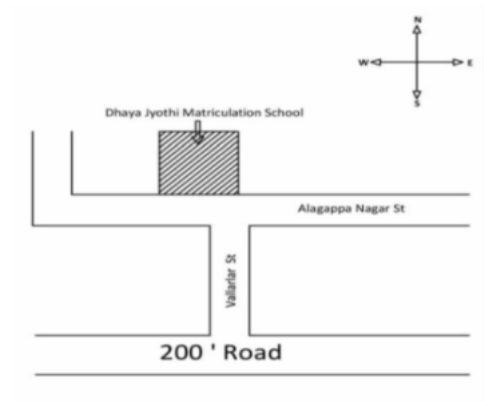

Key MAP View