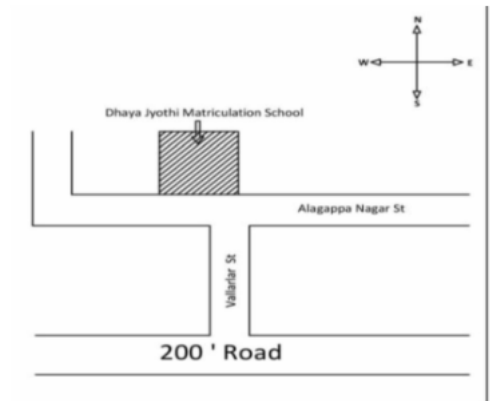

Google Map View

Polling Station Building Front View

Polling Station Front View

Cad View

Key MAP View

1 பெயர் : பிரவீண் விஷால் தந்தை பெயர்: ரவி வீட்டு எண் : 1 வயது : 24 பாலினம் : ஆண்	RTO3895844 Photo is available	2 பெயர் : கலைவாணன் இதரர் பெயர்: ஜாக்குலின் வீட்டு எண் : 1/33 வயது : 33 பாலினம் : ஆண்	RTO4209227 Photo is available	3 பெயர் : ஜாக்குலின் கணவர் பெயர்: கலைவாணன் வீட்டு எண் : 1/33 வயது : 33 பாலினம் : பெண்	RTO4231866 Photo is available
4 பெயர் : குருமூர்த்தி தந்தை பெயர்: வெங்கட்ராமன் வீட்டு எண் : 1a வயது : 66 பாலினம் : ஆண்	RTO1696913 Photo is available	5 பெயர் : மாலா கணவர் பெயர்: குருமூர்த்தி வீட்டு எண் : 1a வயது : 59 பாலினம் : பெண்	RTO1696947 Photo is available	6 பெயர் : ஆதித்யன் தந்தை பெயர்: குருமூர்த்தி வீட்டு எண் : 1a வயது : 34 பாலினம் : ஆண்	RTO1697036 Photo is available
7 பெயர் : டீ ர கோபாலகிருஷ்ணன் தந்தை பெயர்: ரகுநாதன் வீட்டு எண் : 2 வயது : 76 பாலினம் : ஆண்	RTO3764784 Photo is available	8 பெயர் : சாருலக்ஷ்மி தந்தை பெயர்: சுரேஷ் பாபு வீட்டு எண் : 2 வயது : 44 பாலினம் : பெண்	RTO3060860 Photo is available	9 பெயர் : திவ்யா இரா தாயின் பெயர்: கமலா இரா வீட்டு எண் : 02 வயது : 24 பாலினம் : பெண்	RTO3831070 Photo is available
10 பெயர் : திருமலா தேவி க தந்தை பெயர்: ராஜேஷ் க வீட்டு எண் : 2ஏ/10ஏ, 2வது குறுக்கு தெரு வயது : 22 பாலினம் : பெண்	RTO4207825 Photo is available	# 11 பெயர் : ராமமூர்த்தி ர் தந்தை பெயர்: ராஜகோபாலன் வீட்டு எண் : 5/58, தரை தளம் வயது : 60 பாலினம் : ஆண்	RTO0248278 Photo is available	#2 12 பெயர் : சும்தி டி ஸ் கணவர் பெயர்: ராமமூர்த்தி வீட்டு எண் : 5/58, தரை தளம் வயது : 51 பாலினம் : பெண்	RTO0248286 Photo is available
13 பெயர் : கணேசன் தந்தை பெயர்: கோவிந்தசாமி வீட்டு எண் : 10 வயது : 63 பாலினம் : ஆண்	RTO2526655 Photo is available	14 பெயர் : ராணி கணவர் பெயர்: கணேசன் வீட்டு எண் : 10 வயது : 55 பாலினம் : பெண்	RTO2526648 Photo is available	15 பெயர் : அருளின் ஜென்சியா பி தந்தை பெயர்: பீட்டர் வீட்டு எண் : 11ஏ வயது : 19 பாலினம் : பெண்	RTO4291449 Photo is available
16 பெயர் : புவனேஷ்வரி கணவர் பெயர்: சுரேஷ் வீட்டு எண் : 12A வயது : 34 பாலினம் : பெண்	RTO1973015 Photo is available	S2 17 பெயர் : ஆனி ஃப்ளாரென்ஸ் ஸ்டெஃபி ஜோ தந்தை பெயர்: ஜோசப்சுதர்சனம் வீட்டு எண் : 21 வயது : 26 பாலினம் : பெண்	RTO3060845 Photo is available	18 பெயர் : அகல்யா கணவர் பெயர்: தமிழ் செல்வம் வீட்டு எண் : 23 வயது : 29 பாலினம் : பெண்	RTO3831948 Photo is available
19 பெயர் : லலிதா நாகராஜன் கணவர் பெயர்: நாகராஜன் வீட்டு எண் : 26 வயது : 69 பாலினம் : பெண்	RTO3060977 Photo is available	20 பெயர் : வேல்முருகன் தந்தை பெயர்: குப்புசாமி வீட்டு எண் : 27 வயது : 40 பாலினம் : ஆண்	RTO0972430 Photo is available	21 பெயர் : ராதா கணவர் பெயர்: விக்னேஷ்வரன் வீட்டு எண் : 27 வயது : 36 பாலினம் : பெண்	RTO3230885 Photo is available
22 பெயர் : இந்து மதி கவியரசு கணவர் பெயர்: கவியரசு வீட்டு எண் : 32 வயது : 39 பாலினம் : பெண்	RTO2925766 Photo is available	23 பெயர் : சுதா தந்தை பெயர்: பட்டாபி வீட்டு எண் : 32ஏ ஜி1 ஆனந்தம் ஃப்லெட்ஸ் ஹாஃ வயது : 46 பாலினம் : பெண்	FZG1142314 Photo is available	24 பெயர் : ராஜேஷ் தந்தை பெயர்: முனுசாமி வீட்டு எண் : 33 வயது : 40 பாலினம் : ஆண்	RTO3831856 Photo is available
25 பெயர் : அவினாஷ் சுப்ரமணியன் ஸ் தந்தை பெயர்: சங்கர சுப்ரமணியன் வீட்டு எண் : 38/1 வயது : 23 பாலினம் : ஆண்	RTO4132676 Photo is available	26 பெயர் : ஜோஷிகா சு தந்தை பெயர்: சுரேஷ் ப வீட்டு எண் : 41 வயது : 21 பாலினம் : பெண்	RTO4078374 Photo is available	27 பெயர் : விஜயராகவலு தந்தை பெயர்: காந்தி வீட்டு எண் : 44 வயது : 58 பாலினம் : ஆண்	RTO0140293 Photo is available
28 பெயர் : கிருஷ்ணன் தந்தை பெயர்: நாயர் வீட்டு எண் : 109 வயது : 62 பாலினம் : ஆண்	SCY3870425 Photo is available	29 பெயர் : மாலிக்பாஷா தந்தை பெயர்: பஷீர் வீட்டு எண் : 115 வயது : 35 பாலினம் : ஆண்	RTO0341792 Photo is available	30 பெயர் : நிஷா பாரதி ஆ த கணவர் பெயர்: விக்னேஷ் வீட்டு எண் : கதவு எண் 132-ஏ வயது : 26 பாலினம் : பெண்	RTO4080719 Photo is available