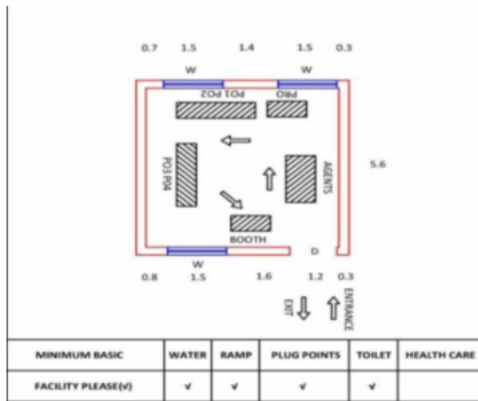

Google Map View

Polling Station Building Front View

Polling Station Front View

Cad View

Key MAP View

1 பெயர் : பிரவீண் விஷால் தந்தை பெயர்: ரவி வீட்டு எண் : 1 வயது : 24 பாலினம் : ஆண்	RTO3895844 Photo is available	2 பெயர் : கலைவாணன் இதரர் பெயர்: ஜாக்குலின் வீட்டு எண் : 1/33 வயது : 33 பாலினம் : ஆண்	RTO4209227 Photo is available	3 பெயர் : ஜாக்குலின் கணவர் பெயர்: கலைவாணன் வீட்டு எண் : 1/33 வயது : 33 பாலினம் : பெண்	RTO4231866 Photo is available
4 பெயர் : குருமூர்த்தி தந்தை பெயர்: வெங்கட்ராமன் வீட்டு எண் : 1a வயது : 66 பாலினம் : ஆண்	RTO1696913 Photo is available	5 பெயர் : மாலா கணவர் பெயர்: குருமூர்த்தி வீட்டு எண் : 1a வயது : 59 பாலினம் : பெண்	RTO1696947 Photo is available	6 பெயர் : ஆதித்யன் தந்தை பெயர்: குருமூர்த்தி வீட்டு எண் : 1a வயது : 34 பாலினம் : ஆண்	RTO1697036 Photo is available
7 பெயர் : டீ ர கோபாலகிருஷ்ணன் தந்தை பெயர்: ரகுநாதன் வீட்டு எண் : 2 வயது : 76 பாலினம் : ஆண்	RTO3764784 Photo is available	8 பெயர் : சாருலக்ஷ்மி தந்தை பெயர்: சுரேஷ் பாபு வீட்டு எண் : 2 வயது : 44 பாலினம் : பெண்	RTO3060860 Photo is available	9 பெயர் : திவ்யா இரா தாயின் பெயர்: கமலா இரா வீட்டு எண் : 02 வயது : 24 பாலினம் : பெண்	RTO3831070 Photo is available
10 பெயர் : திருமலா தேவி க தந்தை பெயர்: ராஜேஷ் க வீட்டு எண் : 2ஏ/10ஏ, 2வது குறுக்கு தெரு வயது : 22 பாலினம் : பெண்	RTO4207825 Photo is available	# 11 பெயர் : ராமமூர்த்தி ர் தந்தை பெயர்: ராஜகோபாலன் வீட்டு எண் : 5/58, தரை தளம் வயது : 60 பாலினம் : ஆண்	RTO0248278 Photo is available	#2 12 பெயர் : சும்தி டி ஸ் கணவர் பெயர்: ராமமூர்த்தி வீட்டு எண் : 5/58, தரை தளம் வயது : 51 பாலினம் : பெண்	RTO0248286 Photo is available
13 பெயர் : கணேசன் தந்தை பெயர்: கோவிந்தசாமி வீட்டு எண் : 10 வயது : 63 பாலினம் : ஆண்	RTO2526655 Photo is available	14 பெயர் : ராணி கணவர் பெயர்: கணேசன் வீட்டு எண் : 10 வயது : 55 பாலினம் : பெண்	RTO2526648 Photo is available	15 பெயர் : அருளின் ஜென்சியா பி தந்தை பெயர்: பீட்டர் வீட்டு எண் : 11ஏ வயது : 19 பாலினம் : பெண்	RTO4291449 Photo is available
16 பெயர் : புவனேஷ்வரி கணவர் பெயர்: சுரேஷ் வீட்டு எண் : 12A வயது : 34 பாலினம் : பெண்	RTO1973015 Photo is available	S2 17 பெயர் : ஆனி ஃப்ளாரென்ஸ் ஸ்டெஃபி ஜோ தந்தை பெயர்: ஜோசப்சுதர்சனம் வீட்டு எண் : 21 வயது : 26 பாலினம் : பெண்	RTO3060845 Photo is available	18 பெயர் : அகல்யா கணவர் பெயர்: தமிழ் செல்வம் வீட்டு எண் : 23 வயது : 29 பாலினம் : பெண்	RTO3831948 Photo is available
19 பெயர் : லலிதா நாகராஜன் கணவர் பெயர்: நாகராஜன் வீட்டு எண் : 26 வயது : 69 பாலினம் : பெண்	RTO3060977 Photo is available	20 பெயர் : வேல்முருகன் தந்தை பெயர்: குப்புசாமி வீட்டு எண் : 27 வயது : 40 பாலினம் : ஆண்	RTO0972430 Photo is available	21 பெயர் : ராதா கணவர் பெயர்: விக்னேஷ்வரன் வீட்டு எண் : 27 வயது : 36 பாலினம் : பெண்	RTO3230885 Photo is available
22 பெயர் : இந்து மதி கவியரசு கணவர் பெயர்: கவியரசு வீட்டு எண் : 32 வயது : 39 பாலினம் : பெண்	RTO2925766 Photo is available	23 பெயர் : சுதா தந்தை பெயர்: பட்டாபி வீட்டு எண் : 32ஏ ஜி1 ஆனந்தம் ஃப்லெட்ஸ் ஹாஃ வயது : 46 பாலினம் : பெண்	FZG1142314 Photo is available	24 பெயர் : ராஜேஷ் தந்தை பெயர்: முனுசாமி வீட்டு எண் : 33 வயது : 40 பாலினம் : ஆண்	RTO3831856 Photo is available
25 பெயர் : அவினாஷ் சுப்ரமணியன் ஸ் தந்தை பெயர்: சங்கர சுப்ரமணியன் வீட்டு எண் : 38/1 வயது : 23 பாலினம் : ஆண்	RTO4132676 Photo is available	26 பெயர் : ஜோஷிகா சு தந்தை பெயர்: சுரேஷ் ப வீட்டு எண் : 41 வயது : 21 பாலினம் : பெண்	RTO4078374 Photo is available	27 பெயர் : விஜயராகவலு தந்தை பெயர்: காந்தி வீட்டு எண் : 44 வயது : 58 பாலினம் : ஆண்	RTO0140293 Photo is available
28 பெயர் : கிருஷ்ணன் தந்தை பெயர்: நாயர் வீட்டு எண் : 109 வயது : 62 பாலினம் : ஆண்	SCY3870425 Photo is available	29 பெயர் : மாலிக்பாஷா தந்தை பெயர்: பஷீர் வீட்டு எண் : 115 வயது : 35 பாலினம் : ஆண்	RTO0341792 Photo is available	30 பெயர் : நிஷா பாரதி ஆ த கணவர் பெயர்: விக்னேஷ் வீட்டு எண் : கதவு எண் 132-ஏ வயது : 26 பாலினம் : பெண்	RTO4080719 Photo is available