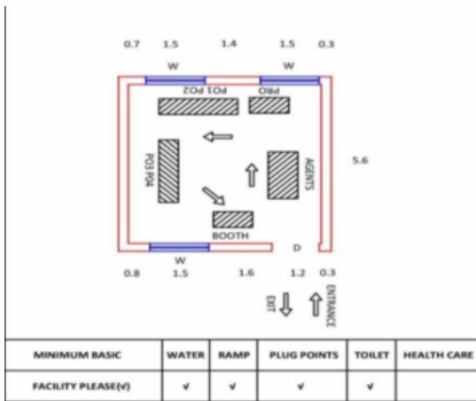

வாக்காளர் பதிவு அலுவலரின்
கையொப்பம்

Nazri Naksha

Google Map View

Polling Station Building Front View

Polling Station Front View

Cad View

Key MAP View

1 பெயர் : முருகநாத் தந்தை பெயர்: தாண்டவராயன் வீட்டு எண் : 1 வயது : 61 பாலினம் : ஆண் Photo is available	RTO3945011	2 பெயர் : வைரமணி கணவர் பெயர்: முருகன் வீட்டு எண் : 1 வயது : 51 பாலினம் : பெண் Photo is available	RTO3943321	3 பெயர் : திருமலையாண்டி தந்தை பெயர்: இராமன் வீட்டு எண் : 3 வயது : 74 பாலினம் : ஆண் Photo is available	RTO0258038
4 பெயர் : அமராவதி கணவர் பெயர்: திருமலையாண்டி வீட்டு எண் : 3 வயது : 63 பாலினம் : பெண் Photo is available	DBL3282605	5 பெயர் : மாலினி தந்தை பெயர்: திருமலையாண்டி வீட்டு எண் : 3 வயது : 41 பாலினம் : பெண் Photo is available	DBL6242440	6 பெயர் : சில்பி குரியன் தந்தை பெயர்: தாமஸ்குரியன் வீட்டு எண் : 4 வயது : 65 பாலினம் : ஆண் Photo is available	DBL9747619
7 பெயர் : ரோஜாகுரியன் கணவர் பெயர்: சில்பிகுரியன் வீட்டு எண் : 4 வயது : 59 பாலினம் : பெண் Photo is available	DBL9747627	8 பெயர் : கார்த்திகேயன் தந்தை பெயர்: சுரேஷ்பாபு வீட்டு எண் : 6ஏ விக்னெஷ்நகர் ஏக் வயது : 20 பாலினம் : ஆண் Photo is available	RTO4101861	9 பெயர் : சுவந்திரராஜன் தந்தை பெயர்: சுந்தரராஜன் வீட்டு எண் : 9 வயது : 61 பாலினம் : ஆண் Photo is available	DBL6233829
10 பெயர் : சுஜாதா கணவர் பெயர்: சுவந்திரராஜ் வீட்டு எண் : 9 வயது : 52 பாலினம் : பெண் Photo is available	DBL6233365	11 பெயர் : மதுவந்தி கணவர் பெயர்: செந்திரராஜன் வீட்டு எண் : 9 வயது : 30 பாலினம் : பெண் Photo is available	RTO2283588	12 பெயர் : சித்ரா அடைக்கலம் கணவர் பெயர்: அடைக்கலம் வீட்டு எண் : 14 வயது : 65 பாலினம் : பெண் Photo is available	RTO3802501
13 பெயர் : போந் லதா கணவர் பெயர்: ரமேஷ் வீட்டு எண் : 19 ஏசு1 ஸாஃப்ரந் ஹேஇக்ட வயது : 43 பாலினம் : பெண் Photo is available	RTO3657491	14 பெயர் : ஷாலினி ரமேஷ் தாயின் பெயர்: போன் லத வீட்டு எண் : 19 ஹெச்-பி1 ஸெஃப்ரந் ஹாஇக்டஸ் வயது : 20 பாலினம் : பெண் Photo is available	RTO4181681	15 பெயர் : ராமசந்திரன் தந்தை பெயர்: திருமலை வீட்டு எண் : 19 மஃப4 ஸாஃப்ரந் ஹேஇக்ட வயது : 49 பாலினம் : ஆண் Photo is available	RTO3657509
16 பெயர் : சீனிவாசகன் தந்தை பெயர்: இராமானுஜம் வீட்டு எண் : 20 வயது : 60 பாலினம் : ஆண் Photo is available	DBL6237333	17 பெயர் : வேலுத்தாய் கணவர் பெயர்: சீனிவாசகன் வீட்டு எண் : 20 வயது : 50 பாலினம் : பெண் Photo is available	DBL6239214	18 பெயர் : அண்ணாதுரை தந்தை பெயர்: பாலசுப்பிரமணியம் வீட்டு எண் : 21 வயது : 68 பாலினம் : ஆண் Photo is available	DBL6237895
19 பெயர் : மல்லிகா கணவர் பெயர்: அண்ணாதுரை வீட்டு எண் : 21 வயது : 66 பாலினம் : பெண் Photo is available	DBL6237747	20 பெயர் : ராம்குமார் அண்ணாதுரை தந்தை பெயர்: அண்ணாதுரை வீட்டு எண் : 21 வயது : 39 பாலினம் : ஆண் Photo is available	DBL6243554	# 21 பெயர் : வாசுகி பெ தந்தை பெயர்: பெரமன் வீட்டு எண் : 23 வயது : 29 பாலினம் : பெண் Photo is available	ZYS0884353
22 பெயர் : நாந்ளீ பஸிலிகா தந்தை பெயர்: செபஸ்டியன் வீட்டு எண் : 78 வயது : 28 பாலினம் : பெண் Photo is available	RTO3061157	23 பெயர் : சந்திரா தேவி கணவர் பெயர்: வீராசாமி வீட்டு எண் : 105 வயது : 69 பாலினம் : பெண் Photo is available	RTO3802535	24 பெயர் : சங்கீதா தந்தை பெயர்: பாண்டியன் வீட்டு எண் : 107 வயது : 28 பாலினம் : பெண் Photo is available	RTO3802428
25 பெயர் : சாந்தி கணவர் பெயர்: சிவஜவஹர் வீட்டு எண் : 173 வயது : 58 பாலினம் : பெண் Photo is available	RTO1212067	26 பெயர் : சிவா ஜவஹர் தந்தை பெயர்: சிவா சுப்பிரமணியன் வீட்டு எண் : 173 வயது : 30 பாலினம் : ஆண் Photo is available	RTO3830700	27 பெயர் : வசந்தி கணவர் பெயர்: சேஷாத்ரி வீட்டு எண் : 404 வயது : 71 பாலினம் : பெண் Photo is available	RTO3895984
28 பெயர் : ஆனந்த் தந்தை பெயர்: சேஷாத்ரி வீட்டு எண் : 404 வயது : 38 பாலினம் : ஆண் Photo is available	RTO3895976	29 பெயர் : ஜெயந்திமாலா கணவர் பெயர்: மந்திரம் வீட்டு எண் : ag1 வயது : 69 பாலினம் : பெண் Photo is available	RTO3186376	30 பெயர் : சுப்ரமணியன் தந்தை பெயர்: முத்துகிருஷ்ணன் வீட்டு எண் : எஜி 1 வயது : 59 பாலினம் : ஆண் Photo is available	RTO3802063