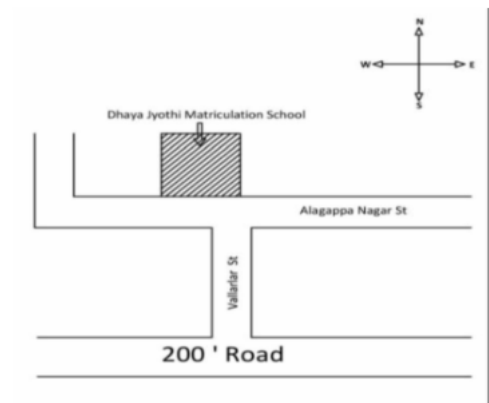

Key MAP View