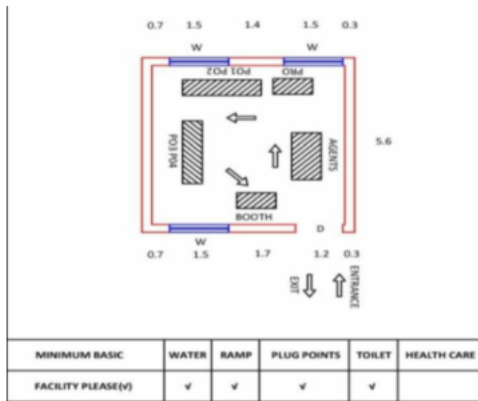

Google Map View

Polling Station Building Front View

Polling Station Front View

Cad View

Key MAP View

1 பெயர் : ஆறுமுகம் தந்தை பெயர் : சொக்கலிங்கம் வீட்டு எண் : 1 வயது : 58 பாலினம் : ஆண்	DBL6239669 Photo is available	2 பெயர் : சாந்தி கணவர் பெயர் : ஆறுமுகம் வீட்டு எண் : 1 வயது : 47 பாலினம் : பெண்	RTO1976471 Photo is available	3 பெயர் : ராஜேஷ்குமார் தந்தை பெயர் : ஆறுமுகம் வீட்டு எண் : 1 வயது : 31 பாலினம் : ஆண்	RTO1976984 Photo is available
4 பெயர் : காமராஜ் தந்தை பெயர் : சுப்ரமணியம் வீட்டு எண் : 2 வயது : 64 பாலினம் : ஆண்	RTO0405316 Photo is available	5 பெயர் : நாகராஜ் தந்தை பெயர் : சுப்பிரமணியம் வீட்டு எண் : 2 வயது : 60 பாலினம் : ஆண்	RTO1815539 Photo is available	6 பெயர் : ஜெயராஜ் தந்தை பெயர் : சுப்ரமணியம் வீட்டு எண் : 2 வயது : 46 பாலினம் : ஆண்	DBL2495752 Photo is available
7 பெயர் : ஆனந்த ராஜ் தந்தை பெயர் : ஜெகநாதன் வீட்டு எண் : 2 வயது : 41 பாலினம் : ஆண்	RTO2412088 Photo is available	8 பெயர் : சத்யா தந்தை பெயர் : கஜேந்திரன் வீட்டு எண் : 2 வயது : 40 பாலினம் : பெண்	DBL6247811 Photo is available	9 பெயர் : லெனின் தந்தை பெயர் : ஜீவானந்தம் வீட்டு எண் : 2 வயது : 36 பாலினம் : ஆண்	RTO1297266 Photo is available
10 பெயர் : மாலினி தந்தை பெயர் : ஜீவானந்தம் வீட்டு எண் : 2 வயது : 35 பாலினம் : பெண்	RTO1297258 Photo is available	11 பெயர் : ஜீவிதா தந்தை பெயர் : ஜீவானந்தம் வீட்டு எண் : 2 வயது : 32 பாலினம் : பெண்	RTO2211928 Photo is available	12 பெயர் : முத்துராமன் தந்தை பெயர் : கிருஷ்ணன் வீட்டு எண் : 3 வயது : 49 பாலினம் : ஆண்	DBL6247019 Photo is available
13 பெயர் : வளர்மதி தந்தை பெயர் : சுகுமார் வீட்டு எண் : 3 வயது : 39 பாலினம் : பெண்	RTO1297225 Photo is available	14 பெயர் : வரலட்சுமி கணவர் பெயர் : அன்பழகன் வீட்டு எண் : 3A வயது : 55 பாலினம் : பெண்	RTO3482130 Photo is available	15 பெயர் : சௌமியா தந்தை பெயர் : அன்பழகன் வீட்டு எண் : 4 வயது : 31 பாலினம் : பெண்	RTO2283877 Photo is available
16 பெயர் : சந்திரா கணவர் பெயர் : காசி வீட்டு எண் : 5 வயது : 71 பாலினம் : பெண்	RTO3482148 Photo is available	17 பெயர் : வெங்கடேஷ் தந்தை பெயர் : காசி வீட்டு எண் : 5 வயது : 47 பாலினம் : ஆண்	DBL6247100 Photo is available	18 பெயர் : கந்தன் தந்தை பெயர் : காசி வீட்டு எண் : 5 வயது : 43 பாலினம் : ஆண்	DBL6242093 Photo is available
19 பெயர் : ஸ்ரீமதி தந்தை பெயர் : சேகர் வீட்டு எண் : 5 வயது : 41 பாலினம் : ஆண்	RTO2660561 Photo is available	20 பெயர் : சி மணிமேகலை கணவர் பெயர் : ஷா சிவகுமார் வீட்டு எண் : 5 வயது : 30 பாலினம் : பெண்	RIV1172675 Photo is available	21 பெயர் : சேகர் தந்தை பெயர் : சந்திரன் வீட்டு எண் : 6 வயது : 45 பாலினம் : ஆண்	RTO1975796 Photo is available
22 பெயர் : கார்த்திக் தந்தை பெயர் : சந்திரன் வீட்டு எண் : 6 வயது : 34 பாலினம் : ஆண்	RTO0979468 Photo is available	23 பெயர் : ஸ்ரீதர் தந்தை பெயர் : காசி வீட்டு எண் : 6-1 வயது : 61 பாலினம் : ஆண்	RTO3482155 Photo is available	24 பெயர் : வளர்மதி கணவர் பெயர் : ஸ்ரீதர் வீட்டு எண் : 6-1 வயது : 51 பாலினம் : பெண்	RTO3482163 Photo is available
25 பெயர் : பாஸ்கரன் ச தந்தை பெயர் : சந்திரன் வீட்டு எண் : 6-2 வயது : 41 பாலினம் : ஆண்	DBL6243745 Photo is available	26 பெயர் : ஆர்த்தி கணவர் பெயர் : பாஸ்கரன் வீட்டு எண் : 6/5 வயது : 36 பாலினம் : பெண்	XKR0539155 Photo is available	27 பெயர் : சுப்ரமணி தந்தை பெயர் : லட்சுமணன் வீட்டு எண் : 7 வயது : 66 பாலினம் : ஆண்	RTO1297316 Photo is available
28 பெயர் : சுகந்தி கணவர் பெயர் : சுப்ரமணி வீட்டு எண் : 7 வயது : 64 பாலினம் : பெண்	RTO1976208 Photo is available	29 பெயர் : புஷ்பராஜ் தந்தை பெயர் : எல்லப்பன் வீட்டு எண் : 7 வயது : 60 பாலினம் : ஆண்	RTO1976364 Photo is available	30 பெயர் : கெஜலட்சுமி கணவர் பெயர் : புஷ்பராஜ் வீட்டு எண் : 7 வயது : 58 பாலினம் : பெண்	RTO1976604 Photo is available