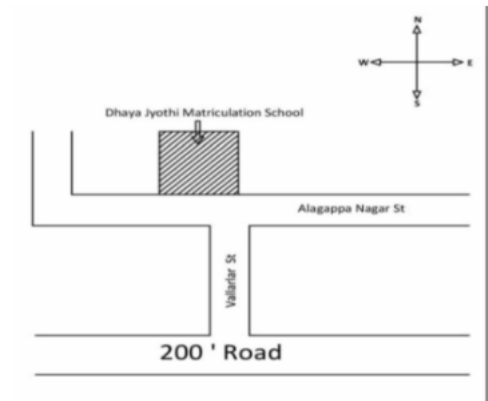

Cad View

Key MAP View