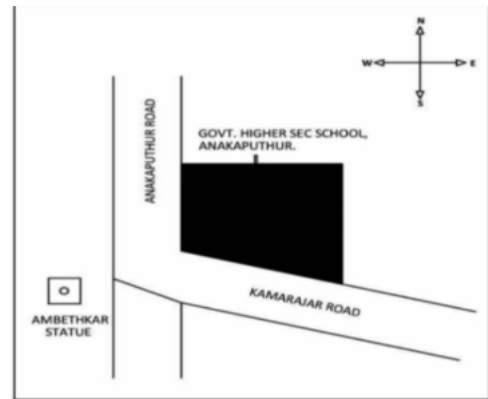

Key MAP View