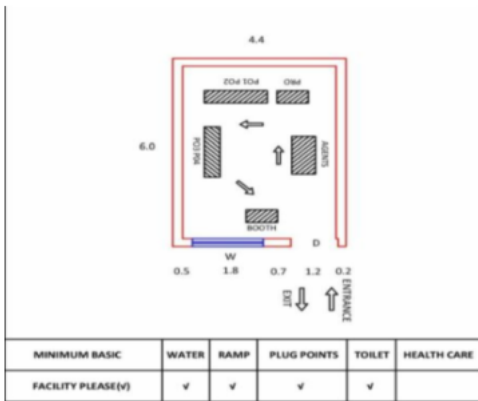

Nazri Naksha

Google Map View

Polling Station Building Front View

Polling Station Front View

Cad View

Key MAP View

சட்டமன்றத் தொகுதியின் எண் மற்றும் பெயர் : 30-பல்லாவரம்
பிரிவு எண் மற்றும் பெயர் 1-தாம்பரம் (மா), பல்லாவரம்-கீழ்க்கட்டளை (வ.கி), வார்டு 14 அலமேலங்காபுரம் முதல் மெயின் ரோடு