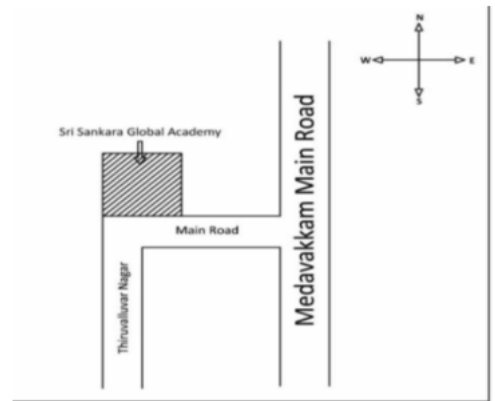

Nazri Naksha

Google Map View

Polling Station Building Front View

Polling Station Front View

Cad View

Key MAP View

சட்டமன்றத் தொகுதியின் எண் மற்றும் பெயர் : 30-பல்லாவரம்
பிரிவு எண் மற்றும் பெயர் 1-தாம்பரம் (மா), பல்லாவரம்-கீழ்க்கட்டளை (வ.கி), வார்டு 14 அலமேலங்காபுரம் முதல் மெயின் ரோடு