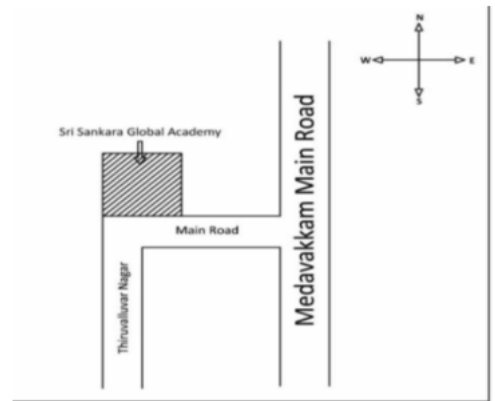

வாக்காளர் பதிவு அலுவலரின்  
கையொப்பம்

Nazri Naksha

Google Map View

Polling Station Building Front View

Polling Station Front View

Cad View

Key MAP View

சட்டமன்றத் தொகுதியின் எண் மற்றும் பெயர் : 30-பல்லாவரம் பாகம் எண் : 312  
பிரிவு எண் மற்றும் பெயர் 1-தாம்பரம் (மா), பல்லாவரம்-கீழ்கட்டளை (வ.கி), வார்டு 15 காசிவிசாலாட்சிபுரம் தமிழர்பரணி தெரு