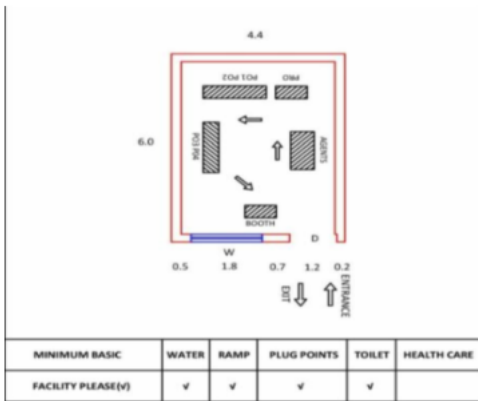

Cad View

Key MAP View