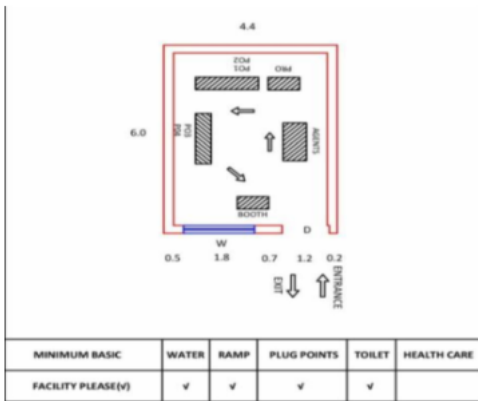

Google Map View

Polling Station Building Front View

Polling Station Front View

Cad View

Key MAP View

1 பெயர் : மோகன் தந்தை பெயர்: தனக்கோடி வீட்டு எண் : 1 வயது : 66 பாலினம் : ஆண்	RTO2416394 Photo is available	2 பெயர் : சாந்தி கணவர் பெயர்: சண்முகம் வீட்டு எண் : 4 வயது : 56 பாலினம் : பெண்	RTO1983618 Photo is available	3 பெயர் : பட்டு கணவர் பெயர்: ஆறுமுகம் வீட்டு எண் : 4 வயது : 51 பாலினம் : பெண்	RTO0147843 Photo is available
4 பெயர் : கார்த்திக் தந்தை பெயர்: சுப்பிரமணியன் வீட்டு எண் : 4 வயது : 49 பாலினம் : ஆண்	RTO0264044 Photo is available	5 பெயர் : கார்த்திகேயன் தந்தை பெயர்: முருகேசன் வீட்டு எண் : 5 வயது : 53 பாலினம் : ஆண்	RTO1489723 Photo is available	6 பெயர் : சரவணன் இதரர் பெயர்: சரவணன் வீட்டு எண் : 5 வயது : 51 பாலினம் : ஆண்	RTO1488907 Photo is available
7 பெயர் : உமாமகேஸ்வரி கணவர் பெயர்: கார்த்திகேயன் வீட்டு எண் : 5 வயது : 45 பாலினம் : பெண்	RTO1488899 Photo is available	8 பெயர் : ராஜசெல்வம் தந்தை பெயர்: மீனாட்சி சுந்தரம் வீட்டு எண் : 6 வயது : 84 பாலினம் : ஆண்	RTO1488782 Photo is available	9 பெயர் : குமாரசாமி தந்தை பெயர்: ரங்கநாதன் பிள்ளை வீட்டு எண் : 6 வயது : 56 பாலினம் : ஆண்	CJJ0960831 Photo is available
10 பெயர் : ரம்யா கணவர் பெயர்: குமாரசாமி வீட்டு எண் : 6 வயது : 50 பாலினம் : பெண்	RTO4269841 Photo is available	11 பெயர் : ஜெயலெட்சுமி கணவர் பெயர்: சிவகுமார் வீட்டு எண் : 6 வயது : 45 பாலினம் : பெண்	RTO1489590 Photo is available	12 பெயர் : ரகுநாதன் தந்தை பெயர்: சீனிவாசன் வீட்டு எண் : 7 வயது : 75 பாலினம் : ஆண்	DBL4456752 Photo is available
13 பெயர் : வள்ளி கணவர் பெயர்: ரகுநாதன் வீட்டு எண் : 7 வயது : 64 பாலினம் : பெண்	DBL4456760 Photo is available	14 பெயர் : நவீன் தந்தை பெயர்: ரகுநாதன் வீட்டு எண் : 7 வயது : 39 பாலினம் : ஆண்	DBL4456778 Photo is available	15 பெயர் : நிஷாந்த் தந்தை பெயர்: ரகுநாதன் வீட்டு எண் : 7 வயது : 34 பாலினம் : ஆண்	RTO0062995 Photo is available
16 பெயர் : ஜெயக்குமார் தந்தை பெயர்: ராஜாமாணிக்கம் வீட்டு எண் : 10 வயது : 77 பாலினம் : ஆண்	DBL8388167 Photo is available	17 பெயர் : முனுசாமி தந்தை பெயர்: சீனிவாசன் வீட்டு எண் : 10 வயது : 54 பாலினம் : ஆண்	RTO0344721 Photo is available	18 பெயர் : தேவன்புதிவாகர் தந்தை பெயர்: ஜெயக்குமார் வீட்டு எண் : 10 வயது : 46 பாலினம் : ஆண்	DBL8388183 Photo is available
19 பெயர் : சரளாதேவி கணவர் பெயர்: முனுசாமி வீட்டு எண் : 10 வயது : 42 பாலினம் : பெண்	RTO0344440 Photo is available	20 பெயர் : கிருஷ்ணராவ் தந்தை பெயர்: சீனிவாசன் வீட்டு எண் : 11 வயது : 89 பாலினம் : ஆண்	DBL3326824 Photo is available	21 பெயர் : ராதா கணவர் பெயர்: கிருஷ்ணராவ் வீட்டு எண் : 11 வயது : 84 பாலினம் : பெண்	DBL3324803 Photo is available
22 பெயர் : ரகுநாத் தந்தை பெயர்: கிருஷ்ணராவ் வீட்டு எண் : 11 வயது : 57 பாலினம் : ஆண்	DBL3325172 Photo is available	23 பெயர் : மோகன் தந்தை பெயர்: கிருஷ்ணராவ் வீட்டு எண் : 11 வயது : 56 பாலினம் : ஆண்	DBL8388142 Photo is available	24 பெயர் : பிருந்தா கணவர் பெயர்: ரகுநாத் வீட்டு எண் : 11 வயது : 53 பாலினம் : பெண்	DBL3325164 Photo is available
25 பெயர் : விஷ்வப்பிரியா மோகன் கணவர் பெயர்: மோகன் வீட்டு எண் : 11 வயது : 51 பாலினம் : பெண்	DBL8388241 Photo is available	26 பெயர் : அபர்ணா தந்தை பெயர்: கே ரகுநாத் வீட்டு எண் : 11 வயது : 27 பாலினம் : பெண்	RTO3204930 Photo is available	27 பெயர் : கிறிஸ்டி மேரி கணவர் பெயர்: மனோகர மோகன் வீட்டு எண் : 21 வயது : 73 பாலினம் : பெண்	RTO0602912 Photo is available
28 பெயர் : ஜிக்னி சகாய தேவி தந்தை பெயர்: மனோகர மோகன் வீட்டு எண் : 21 வயது : 43 பாலினம் : பெண்	RTO0603654 Photo is available	29 பெயர் : எப்லிபாய் கிருபா தந்தை பெயர்: மனோகர மோகன் வீட்டு எண் : 21 வயது : 40 பாலினம் : ஆண்	RTO0603480 Photo is available	30 பெயர் : சுப்பிரமணியன் தந்தை பெயர்: சுடளைமுத்து வீட்டு எண் : 22 வயது : 77 பாலினம் : ஆண்	DBL8388274 Photo is available