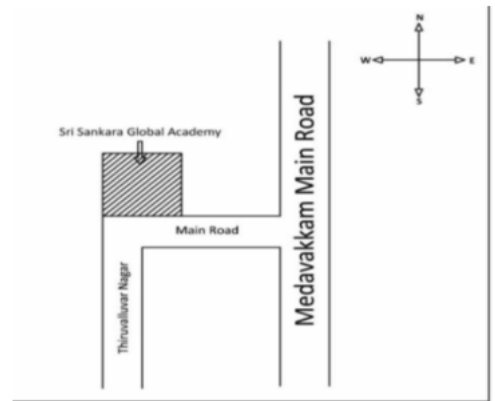

Google Map View

Polling Station Building Front View

Polling Station Front View

Cad View

Key MAP View

1 பெயர் : மோகன் தந்தை பெயர்: தனக்கோடி வீட்டு எண் : 1 வயது : 66 பாலினம் : ஆண்	RTO2416394 Photo is available	2 பெயர் : சாந்தி கணவர் பெயர்: சண்முகம் வீட்டு எண் : 4 வயது : 56 பாலினம் : பெண்	RTO1983618 Photo is available	3 பெயர் : பட்டு கணவர் பெயர்: ஆறுமுகம் வீட்டு எண் : 4 வயது : 51 பாலினம் : பெண்	RTO0147843 Photo is available
4 பெயர் : கார்த்திக் தந்தை பெயர்: சுப்பிரமணியன் வீட்டு எண் : 4 வயது : 49 பாலினம் : ஆண்	RTO0264044 Photo is available	5 பெயர் : கார்த்திகேயன் தந்தை பெயர்: முருகேசன் வீட்டு எண் : 5 வயது : 53 பாலினம் : ஆண்	RTO1489723 Photo is available	6 பெயர் : சரவணன் இதரர் பெயர்: சரவணன் வீட்டு எண் : 5 வயது : 51 பாலினம் : ஆண்	RTO1488907 Photo is available
7 பெயர் : உமாமகேஸ்வரி கணவர் பெயர்: கார்த்திகேயன் வீட்டு எண் : 5 வயது : 45 பாலினம் : பெண்	RTO1488899 Photo is available	8 பெயர் : ராஜசெல்வம் தந்தை பெயர்: மீனாட்சி சுந்தரம் வீட்டு எண் : 6 வயது : 84 பாலினம் : ஆண்	RTO1488782 Photo is available	9 பெயர் : குமாரசாமி தந்தை பெயர்: ரங்கநாதன் பிள்ளை வீட்டு எண் : 6 வயது : 56 பாலினம் : ஆண்	CJJ0960831 Photo is available
10 பெயர் : ரம்யா கணவர் பெயர்: குமாரசாமி வீட்டு எண் : 6 வயது : 50 பாலினம் : பெண்	RTO4269841 Photo is available	11 பெயர் : ஜெயலெட்சுமி கணவர் பெயர்: சிவகுமார் வீட்டு எண் : 6 வயது : 45 பாலினம் : பெண்	RTO1489590 Photo is available	12 பெயர் : ரகுநாதன் தந்தை பெயர்: சீனிவாசன் வீட்டு எண் : 7 வயது : 75 பாலினம் : ஆண்	DBL4456752 Photo is available
13 பெயர் : வள்ளி கணவர் பெயர்: ரகுநாதன் வீட்டு எண் : 7 வயது : 64 பாலினம் : பெண்	DBL4456760 Photo is available	14 பெயர் : நவீன் தந்தை பெயர்: ரகுநாதன் வீட்டு எண் : 7 வயது : 39 பாலினம் : ஆண்	DBL4456778 Photo is available	15 பெயர் : நிஷாந்த் தந்தை பெயர்: ரகுநாதன் வீட்டு எண் : 7 வயது : 34 பாலினம் : ஆண்	RTO0062995 Photo is available
16 பெயர் : ஜெயக்குமார் தந்தை பெயர்: ராஜாமாணிக்கம் வீட்டு எண் : 10 வயது : 77 பாலினம் : ஆண்	DBL8388167 Photo is available	17 பெயர் : முனுசாமி தந்தை பெயர்: சீனிவாசன் வீட்டு எண் : 10 வயது : 54 பாலினம் : ஆண்	RTO0344721 Photo is available	18 பெயர் : தேவன்புதிவாகர் தந்தை பெயர்: ஜெயக்குமார் வீட்டு எண் : 10 வயது : 46 பாலினம் : ஆண்	DBL8388183 Photo is available
19 பெயர் : சரளாதேவி கணவர் பெயர்: முனுசாமி வீட்டு எண் : 10 வயது : 42 பாலினம் : பெண்	RTO0344440 Photo is available	20 பெயர் : கிருஷ்ணராவ் தந்தை பெயர்: சீனிவாசன் வீட்டு எண் : 11 வயது : 89 பாலினம் : ஆண்	DBL3326824 Photo is available	21 பெயர் : ராதா கணவர் பெயர்: கிருஷ்ணராவ் வீட்டு எண் : 11 வயது : 84 பாலினம் : பெண்	DBL3324803 Photo is available
22 பெயர் : ரகுநாத் தந்தை பெயர்: கிருஷ்ணராவ் வீட்டு எண் : 11 வயது : 57 பாலினம் : ஆண்	DBL3325172 Photo is available	23 பெயர் : மோகன் தந்தை பெயர்: கிருஷ்ணராவ் வீட்டு எண் : 11 வயது : 56 பாலினம் : ஆண்	DBL8388142 Photo is available	24 பெயர் : பிருந்தா கணவர் பெயர்: ரகுநாத் வீட்டு எண் : 11 வயது : 53 பாலினம் : பெண்	DBL3325164 Photo is available
25 பெயர் : விஷ்வப்பிரியா மோகன் கணவர் பெயர்: மோகன் வீட்டு எண் : 11 வயது : 51 பாலினம் : பெண்	DBL8388241 Photo is available	26 பெயர் : அபர்ணா தந்தை பெயர்: கே ரகுநாத் வீட்டு எண் : 11 வயது : 27 பாலினம் : பெண்	RTO3204930 Photo is available	27 பெயர் : கிறிஸ்டி மேரி கணவர் பெயர்: மனோகர மோகன் வீட்டு எண் : 21 வயது : 73 பாலினம் : பெண்	RTO0602912 Photo is available
28 பெயர் : ஜிக்னி சகாய தேவி தந்தை பெயர்: மனோகர மோகன் வீட்டு எண் : 21 வயது : 43 பாலினம் : பெண்	RTO0603654 Photo is available	29 பெயர் : எப்லிபாய் கிருபா தந்தை பெயர்: மனோகர மோகன் வீட்டு எண் : 21 வயது : 40 பாலினம் : ஆண்	RTO0603480 Photo is available	30 பெயர் : சுப்பிரமணியன் தந்தை பெயர்: சுடளைமுத்து வீட்டு எண் : 22 வயது : 77 பாலினம் : ஆண்	DBL8388274 Photo is available