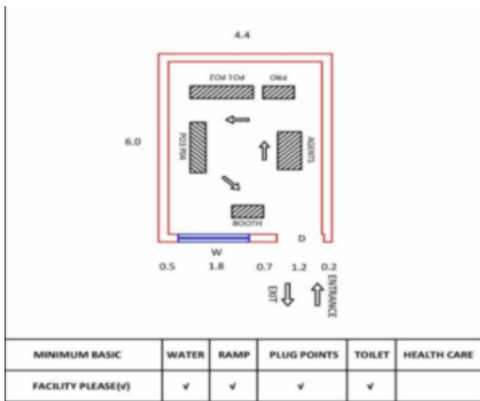

Nazri Naksha

Google Map View

Polling Station Building Front View

Polling Station Front View

Cad View

Key MAP View

1 பெயர் : அன்னக்கிளி கணவர் பெயர் : மதியழகன் வீட்டு எண் : 1 வயது : 67 பாலினம் : பெண் Photo is available RTO3861580	2 பெயர் : பிரியங்கா கணவர் பெயர் : பிரவீண் வீட்டு எண் : 1 வயது : 32 பாலினம் : பெண் Photo is available RTO3862513	3 பெயர் : சக்கரியாஸ் தந்தை பெயர் : ஆரோக்கியசாமி வீட்டு எண் : 1A-1 வயது : 66 பாலினம் : ஆண் Photo is available DBL8388407
4 பெயர் : ஜெயா கணவர் பெயர் : சக்கரியாஸ் வீட்டு எண் : 1A-1 வயது : 61 பாலினம் : பெண் Photo is available DBL8388415	5 பெயர் : புருஷோத்தமன் மு தந்தை பெயர் : முழுசாமி வீட்டு எண் : 2 வயது : 67 பாலினம் : ஆண் Photo is available RTO0265033	6 பெயர் : தேமொழி சு கணவர் பெயர் : புருஷோத்தமன் வீட்டு எண் : 2 வயது : 67 பாலினம் : பெண் Photo is available DBL6625958
7 பெயர் : ஞானவேல் தந்தை பெயர் : புருஷோத்தமன் வீட்டு எண் : 2 வயது : 43 பாலினம் : ஆண் Photo is available RTO0265041	8 பெயர் : யுவராஜ் புருஷோத்தமன் தந்தை பெயர் : புருஷோத்தமன் வீட்டு எண் : 2 வயது : 38 பாலினம் : ஆண் Photo is available DBL6627525	9 பெயர் : மங்களம் கணவர் பெயர் : செல்லையா வீட்டு எண் : 3-1 வயது : 71 பாலினம் : பெண் Photo is available DBL8360760
10 பெயர் : சிவானந்தபாலன் தந்தை பெயர் : செல்லையா வீட்டு எண் : 3-1 வயது : 51 பாலினம் : ஆண் Photo is available DBL8368870	11 பெயர் : பழனிவேல்பாண்டியன் தந்தை பெயர் : சிளிபாண்டியன் வீட்டு எண் : 3-2 வயது : 52 பாலினம் : ஆண் Photo is available DBL6624696	12 பெயர் : ராமலட்சுமி கணவர் பெயர் : பழனிவேல்பாண்டியன் வீட்டு எண் : 3-2 வயது : 48 பாலினம் : பெண் Photo is available DBL6627277
13 பெயர் : ஜான் தந்தை பெயர் : தாமஸ்வர்கிஸ் வீட்டு எண் : 4-1 வயது : 75 பாலினம் : ஆண் Photo is available DBL6626113	14 பெயர் : எலிசபத்தஜான் கணவர் பெயர் : ஜான் வீட்டு எண் : 4-1 வயது : 72 பாலினம் : பெண் Photo is available DBL6626212	15 பெயர் : லிஜ்ஜோஜான் தந்தை பெயர் : ஜான் வீட்டு எண் : 4-1 வயது : 47 பாலினம் : ஆண் Photo is available DBL2064723
16 பெயர் : வடிவேல் தந்தை பெயர் : தவசிமுத்து வீட்டு எண் : 4/7 வயது : 26 பாலினம் : ஆண் Photo is available RTO3063427	17 பெயர் : சித்ரா தந்தை பெயர் : வீராசிங் வீட்டு எண் : 6-2 வயது : 49 பாலினம் : பெண் Photo is available DBL8387854	18 பெயர் : தினேஷ்குமார் தந்தை பெயர் : வீராசிங் வீட்டு எண் : 6-2 வயது : 47 பாலினம் : ஆண் Photo is available DBL2494904
19 பெயர் : ஜோதிலட்சுமி தந்தை பெயர் : வீராசிங் வீட்டு எண் : 6-2 வயது : 45 பாலினம் : பெண் Photo is available DBL2497436	20 பெயர் : ராஜ்குமார் தந்தை பெயர் : ராஜ்யா வீட்டு எண் : 7-1 வயது : 57 பாலினம் : ஆண் Photo is available DBL6627566	21 பெயர் : ஜாஸ்மின் கணவர் பெயர் : ராஜ்குமார் வீட்டு எண் : 7-1 வயது : 53 பாலினம் : பெண் Photo is available DBL6627574
22 பெயர் : வெங்கடேசன் தந்தை பெயர் : பட்டுராஜ் வீட்டு எண் : 8 வயது : 71 பாலினம் : ஆண் Photo is available DBL6625677	23 பெயர் : லோகேஷ் தந்தை பெயர் : வெங்கடேசன் வீட்டு எண் : 8 வயது : 43 பாலினம் : ஆண் Photo is available DBL6625685	24 பெயர் : நந்தினி கணவர் பெயர் : கிருஷ்ணமூர்த்தி வீட்டு எண் : 8-BF வயது : 53 பாலினம் : பெண் Photo is available RTO1985209
25 பெயர் : சந்தர் குமார் தந்தை பெயர் : நந்த கோபால் வீட்டு எண் : 12A வயது : 62 பாலினம் : ஆண் Photo is available RTO2666659	26 பெயர் : ப.ச. சந்த்யா தேவி தந்தை பெயர் : சந்தர் குமார் வீட்டு எண் : 12ஏ வயது : 26 பாலினம் : பெண் Photo is available RTO3796000	27 பெயர் : பிரேமா ராணி கணவர் பெயர் : சந்தர் குமார் வீட்டு எண் : 12-A வயது : 60 பாலினம் : பெண் Photo is available RTO2285286
28 பெயர் : ரோமி பிரியா தந்தை பெயர் : ராஜ்குமார் வீட்டு எண் : 14 வயது : 30 பாலினம் : பெண் Photo is available RTO1985472	29 பெயர் : ஜஸ்வந்தா தந்தை பெயர் : சுரேஷ் குமார் வீட்டு எண் : 14 வயது : 28 பாலினம் : பெண் Photo is available RTO2807733	30 பெயர் : ர ரவி குமார் தந்தை பெயர் : ராஜ்கோபால் வீட்டு எண் : 18 வயது : 72 பாலினம் : ஆண் Photo is available RTO3863024