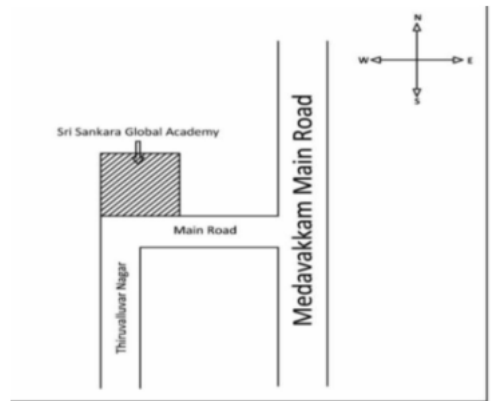

Nazri Naksha

Google Map View

Polling Station Building Front View

Polling Station Front View

Cad View

Key MAP View

1 பெயர் : அன்னக்கிளி கணவர் பெயர் : மதியழகன் வீட்டு எண் : 1 வயது : 67 பாலினம் : பெண் Photo is available RTO3861580	2 பெயர் : பிரியங்கா கணவர் பெயர் : பிரவீண் வீட்டு எண் : 1 வயது : 32 பாலினம் : பெண் Photo is available RTO3862513	3 பெயர் : சக்கரியாஸ் தந்தை பெயர் : ஆரோக்கியசாமி வீட்டு எண் : 1A-1 வயது : 66 பாலினம் : ஆண் Photo is available DBL8388407
4 பெயர் : ஜெயா கணவர் பெயர் : சக்கரியாஸ் வீட்டு எண் : 1A-1 வயது : 61 பாலினம் : பெண் Photo is available DBL8388415	5 பெயர் : புருஷோத்தமன் மு தந்தை பெயர் : முழுசாமி வீட்டு எண் : 2 வயது : 67 பாலினம் : ஆண் Photo is available RTO0265033	6 பெயர் : தேமொழி சு கணவர் பெயர் : புருஷோத்தமன் வீட்டு எண் : 2 வயது : 67 பாலினம் : பெண் Photo is available DBL6625958
7 பெயர் : ஞானவேல் தந்தை பெயர் : புருஷோத்தமன் வீட்டு எண் : 2 வயது : 43 பாலினம் : ஆண் Photo is available RTO0265041	8 பெயர் : யுவராஜ் புருஷோத்தமன் தந்தை பெயர் : புருஷோத்தமன் வீட்டு எண் : 2 வயது : 38 பாலினம் : ஆண் Photo is available DBL6627525	9 பெயர் : மங்களம் கணவர் பெயர் : செல்லையா வீட்டு எண் : 3-1 வயது : 71 பாலினம் : பெண் Photo is available DBL8360760
10 பெயர் : சிவானந்தபாலன் தந்தை பெயர் : செல்லையா வீட்டு எண் : 3-1 வயது : 51 பாலினம் : ஆண் Photo is available DBL8368870	11 பெயர் : பழனிவேல்பாண்டியன் தந்தை பெயர் : சிளிபாண்டியன் வீட்டு எண் : 3-2 வயது : 52 பாலினம் : ஆண் Photo is available DBL6624696	12 பெயர் : ராமலட்சுமி கணவர் பெயர் : பழனிவேல்பாண்டியன் வீட்டு எண் : 3-2 வயது : 48 பாலினம் : பெண் Photo is available DBL6627277
13 பெயர் : ஜான் தந்தை பெயர் : தாமஸ்வர்கிஸ் வீட்டு எண் : 4-1 வயது : 75 பாலினம் : ஆண் Photo is available DBL6626113	14 பெயர் : எலிசபத்தஜான் கணவர் பெயர் : ஜான் வீட்டு எண் : 4-1 வயது : 72 பாலினம் : பெண் Photo is available DBL6626212	15 பெயர் : லிஜ்ஜோஜான் தந்தை பெயர் : ஜான் வீட்டு எண் : 4-1 வயது : 47 பாலினம் : ஆண் Photo is available DBL2064723
16 பெயர் : வடிவேல் தந்தை பெயர் : தவசிமுத்து வீட்டு எண் : 4/7 வயது : 26 பாலினம் : ஆண் Photo is available RTO3063427	17 பெயர் : சித்ரா தந்தை பெயர் : வீராசிங் வீட்டு எண் : 6-2 வயது : 49 பாலினம் : பெண் Photo is available DBL8387854	18 பெயர் : தினேஷ்குமார் தந்தை பெயர் : வீராசிங் வீட்டு எண் : 6-2 வயது : 47 பாலினம் : ஆண் Photo is available DBL2494904
19 பெயர் : ஜோதிலட்சுமி தந்தை பெயர் : வீராசிங் வீட்டு எண் : 6-2 வயது : 45 பாலினம் : பெண் Photo is available DBL2497436	20 பெயர் : ராஜ்குமார் தந்தை பெயர் : ராஜ்யா வீட்டு எண் : 7-1 வயது : 57 பாலினம் : ஆண் Photo is available DBL6627566	21 பெயர் : ஜாஸ்மின் கணவர் பெயர் : ராஜ்குமார் வீட்டு எண் : 7-1 வயது : 53 பாலினம் : பெண் Photo is available DBL6627574
22 பெயர் : வெங்கடேசன் தந்தை பெயர் : பட்டுராஜ் வீட்டு எண் : 8 வயது : 71 பாலினம் : ஆண் Photo is available DBL6625677	23 பெயர் : லோகேஷ் தந்தை பெயர் : வெங்கடேசன் வீட்டு எண் : 8 வயது : 43 பாலினம் : ஆண் Photo is available DBL6625685	24 பெயர் : நந்தினி கணவர் பெயர் : கிருஷ்ணமூர்த்தி வீட்டு எண் : 8-BF வயது : 53 பாலினம் : பெண் Photo is available RTO1985209
25 பெயர் : சந்தர் குமார் தந்தை பெயர் : நந்த கோபால் வீட்டு எண் : 12A வயது : 62 பாலினம் : ஆண் Photo is available RTO2666659	26 பெயர் : ப.ச. சந்த்யா தேவி தந்தை பெயர் : சந்தர் குமார் வீட்டு எண் : 12ஏ வயது : 26 பாலினம் : பெண் Photo is available RTO3796000	27 பெயர் : பிரேமா ராணி கணவர் பெயர் : சந்தர் குமார் வீட்டு எண் : 12-A வயது : 60 பாலினம் : பெண் Photo is available RTO2285286
28 பெயர் : ரோமி பிரியா தந்தை பெயர் : ராஜ்குமார் வீட்டு எண் : 14 வயது : 30 பாலினம் : பெண் Photo is available RTO1985472	29 பெயர் : ஜஸ்வந்தா தந்தை பெயர் : சுரேஷ் குமார் வீட்டு எண் : 14 வயது : 28 பாலினம் : பெண் Photo is available RTO2807733	30 பெயர் : ர ரவி குமார் தந்தை பெயர் : ராஜ்கோபால் வீட்டு எண் : 18 வயது : 72 பாலினம் : ஆண் Photo is available RTO3863024