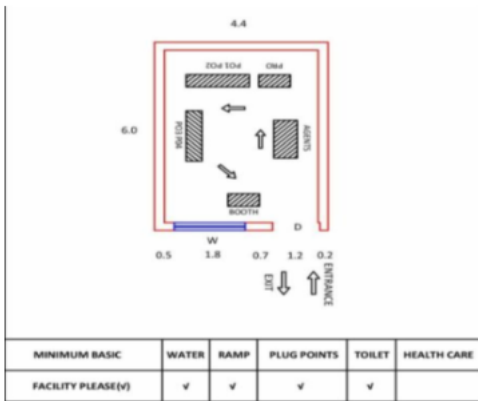

Google Map View

Polling Station Building Front View

Polling Station Front View

Cad View

Key MAP View

1 பெயர் : சந்தானம் தந்தை பெயர்: சீனிவாசன் வீட்டு எண் : 1 வயது : 69 பாலினம் : ஆண் Photo is available RTO1704139	2 பெயர் : அணிதா கணவர் பெயர்: கிறிஸ்டோபர் இயேசுதாஸ் வீட்டு எண் : 1 வயது : 43 பாலினம் : பெண் Photo is available RTO1147156	3 பெயர் : சீதா தந்தை பெயர்: சந்தானம் வீட்டு எண் : 1 வயது : 40 பாலினம் : பெண் Photo is available RTO2808384
4 பெயர் : சமன் தந்தை பெயர்: சதீஷ்குமார் வீட்டு எண் : 1 வயது : 39 பாலினம் : ஆண் Photo is available RTO1147412	5 பெயர் : சூரஜ் தந்தை பெயர்: சதிஸ்குமார் வீட்டு எண் : 1 வயது : 37 பாலினம் : ஆண் Photo is available RTO1147404	6 பெயர் : மரியதாஸ் தந்தை பெயர்: பெருமாள் வீட்டு எண் : 1/2 வயது : 48 பாலினம் : ஆண் Photo is available RTO2673622
7 பெயர் : மீனா கணவர் பெயர்: சதீஷ் வீட்டு எண் : 1-5 வயது : 64 பாலினம் : பெண் Photo is available RTO0436758	8 பெயர் : சுகனிதா தந்தை பெயர்: சதீஷ் வீட்டு எண் : 1-5 வயது : 42 பாலினம் : பெண் Photo is available RTO0436741	9 பெயர் : காயத்ரி தந்தை பெயர்: பாலசுப்ரமணி வீட்டு எண் : 1/ஏ வயது : 27 பாலினம் : பெண் Photo is available RTO3140480
10 பெயர் : ரத்தினம் கணவர் பெயர்: டேவிட் வீட்டு எண் : 2 வயது : 91 பாலினம் : பெண் Photo is available DBL6626709	11 பெயர் : டேனியல்ராஜேந்திரன் தந்தை பெயர்: டைடஸ்சந்திரராஜ் வீட்டு எண் : 2 வயது : 52 பாலினம் : ஆண் Photo is available DBL6626683	12 பெயர் : ஜிவரதி கணவர் பெயர்: டேனியல்ராஜேந்திரன் வீட்டு எண் : 2 வயது : 50 பாலினம் : பெண் Photo is available DBL6626691
13 பெயர் : ஜெயமுருகன் தந்தை பெயர்: செல்வத்துரை வீட்டு எண் : 2-1 வயது : 42 பாலினம் : ஆண் Photo is available RTO1493394	14 பெயர் : தனலட்சுமி கணவர் பெயர்: ஜெயமுருகன் வீட்டு எண் : 2-1 வயது : 38 பாலினம் : பெண் Photo is available RTO1493402	15 பெயர் : ஹேனா தந்தை பெயர்: மரியதாஸ் வீட்டு எண் : 2/1 முதல் தளம் வயது : 43 பாலினம் : பெண் Photo is available RTO2933901
16 பெயர் : கோ ம கைலாஷ் தாயின் பெயர்: ச பானுமதி வீட்டு எண் : 2/1, கைலேஷ்வர்கிஹ் வயது : 23 பாலினம் : ஆண் Photo is available RTO3795184	17 பெயர் : சிவராமன் தந்தை பெயர்: அருணாசலம் வீட்டு எண் : 3 வயது : 65 பாலினம் : ஆண் Photo is available RTO1335678	18 பெயர் : பேபி கணவர் பெயர்: சிவராமன் வீட்டு எண் : 3 வயது : 59 பாலினம் : பெண் Photo is available RTO3508231
19 பெயர் : புவனேஸ்வரி கணவர் பெயர்: ராஜேந்திரன் வீட்டு எண் : 3, வயது : 52 பாலினம் : பெண் Photo is available RTO3205325	20 பெயர் : வினோத்குமார் தந்தை பெயர்: சிவராமன் வீட்டு எண் : 3 வயது : 41 பாலினம் : ஆண் Photo is available DBL6621726	21 பெயர் : மஞ்சளா தந்தை பெயர்: சிவராமன் வீட்டு எண் : 3 வயது : 40 பாலினம் : பெண் Photo is available DBL6624571
22 பெயர் : சுரேஷ் தந்தை பெயர்: சிவராமன் வீட்டு எண் : 3 வயது : 39 பாலினம் : ஆண் Photo is available DBL6622799	23 பெயர் : ஜெயசீனி கணவர் பெயர்: வினோத் குமார் வீட்டு எண் : 3 வயது : 39 பாலினம் : பெண் Photo is available RTO1147420	24 பெயர் : ரேவதி கணவர் பெயர்: சண்முகம் வீட்டு எண் : 3 வயது : 39 பாலினம் : பெண் Photo is available RTO1335660
# 25 பெயர் : பூபாலன் ராமசந்திரன் தந்தை பெயர்: ராமச்சந்திரன் வீட்டு எண் : 3 வயது : 25 பாலினம் : ஆண் Photo is available RTO3205366	26 பெயர் : ரமா கணவர் பெயர்: கார்த்திக் வீட்டு எண் : 3-15 வயது : 41 பாலினம் : பெண் Photo is available RTO1213826	27 பெயர் : செந்தில் குமார் தந்தை பெயர்: சுப்பிரமணியன் வீட்டு எண் : 3B வயது : 45 பாலினம் : ஆண் Photo is available RTO2808285
28 பெயர் : லிங்க சரவணன் தந்தை பெயர்: சுப்பிரமணியன் வீட்டு எண் : 3B வயது : 39 பாலினம் : ஆண் Photo is available RTO2808293	29 பெயர் : அருண் கே தந்தை பெயர்: கண்ணதாசன் வீட்டு எண் : 3 பி/2 வயது : 28 பாலினம் : ஆண் Photo is available RTO3722196	30 பெயர் : முத்துசுந்தரி பாண்டிரங்கன் கணவர் பெயர்: உதயகுமார் வீட்டு எண் : 3 பி/2 வயது : 40 பாலினம் : பெண் Photo is available RTO4208971