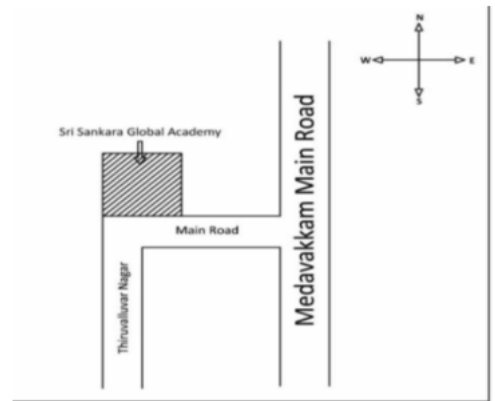

Cad View

Key MAP View