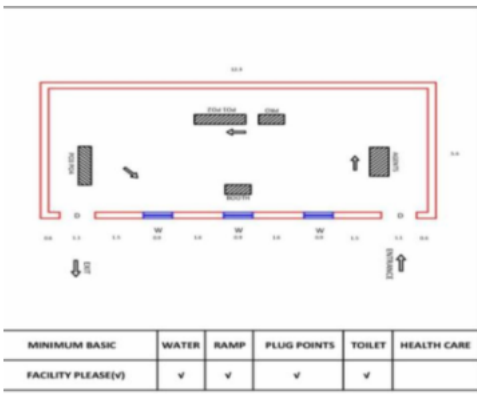

Cad View

Key MAP View