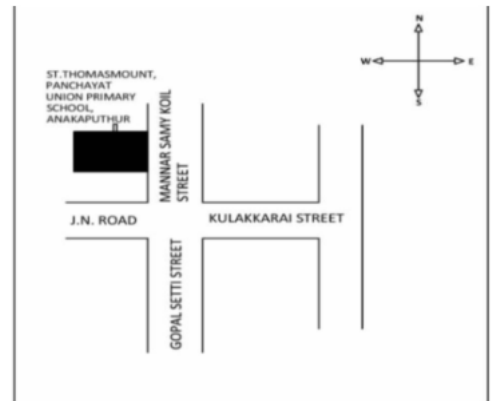

Cad View

Key MAP View