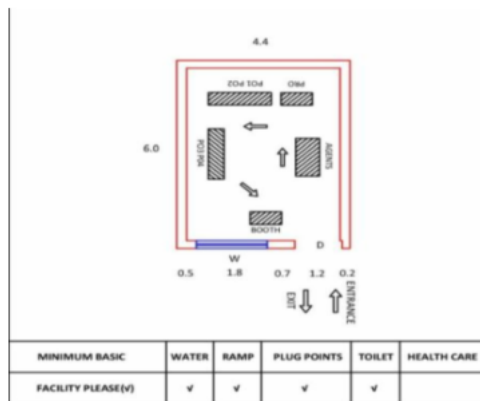

Google Map View

Polling Station Building Front View

Polling Station Front View

Cad View

Key MAP View

சட்டமன்றத் தொகுதியின் எண் மற்றும் பெயர் : 30-பல்லாவரம்  
பிரிவு எண் மற்றும் பெயர் 1-தாம்பரம் (மா), பல்லாவரம்-கீழ்க்கட்டளை (வ.கி), வார்டு 15 சக்திநகர் சக்திவிநாயகர் தெரு