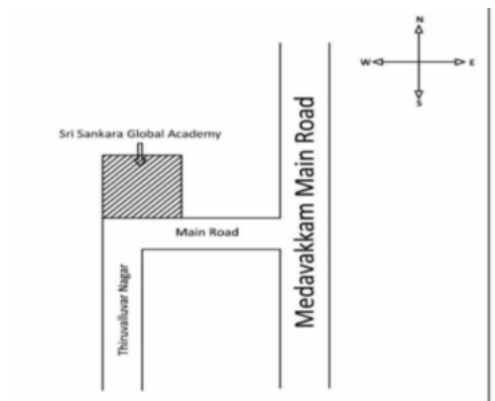

Google Map View

Polling Station Building Front View

Polling Station Front View

Cad View

Key MAP View

சட்டமன்றத் தொகுதியின் எண் மற்றும் பெயர் : 30-பல்லாவரம்  
பிரிவு எண் மற்றும் பெயர் 1-தாம்பரம் (மா), பல்லாவரம்-கீழ்க்கட்டளை (வ.கி), வார்டு 15 சக்திநகர் சக்திவிநாயகர் தெரு