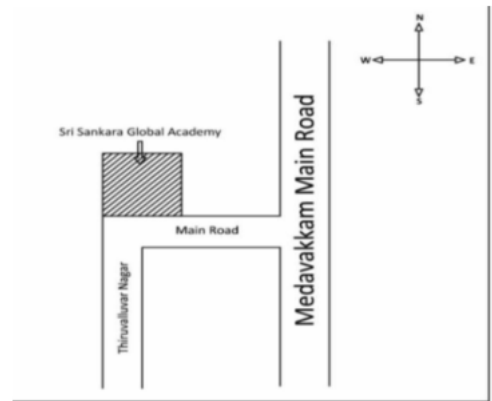

Google Map View

Polling Station Building Front View

Polling Station Front View

Cad View

Key MAP View

1 பெயர் : மாலீன் கணவர் பெயர்: இப்ராகிம் வீட்டு எண் : 1 வயது : 52 பாலினம் : பெண்	RTO2220259 Photo is available	# 2 பெயர் : அனந்த இராம கிருஷ்ணன் லக்ஷ்மிபதி தந்தை பெயர்: லட்சுமிபதி வீட்டு எண் : 1 வயது : 46 பாலினம் : ஆண்	DBL6644546 Photo is available	# 3 பெயர் : பாரதி அருணாசலம் தந்தை பெயர்: லட்சுமிபதி வீட்டு எண் : 1 வயது : 42 பாலினம் : பெண்	DBL6642821 Photo is available
4 பெயர் : விக்னேஷ் தந்தை பெயர்: கல்யாணம் வீட்டு எண் : 1 வயது : 38 பாலினம் : ஆண்	RTO1500974 Photo is available	5 பெயர் : வெங்கடேஷ் தந்தை பெயர்: கல்யாணம் வீட்டு எண் : 1 வயது : 36 பாலினம் : ஆண்	RTO1499987 Photo is available	6 பெயர் : நிருஷாந்த் தந்தை பெயர்: வசந்தகுமார் வீட்டு எண் : 1 வயது : 35 பாலினம் : ஆண்	RTO1499375 Photo is available
7 பெயர் : முகமதுசலீம் தந்தை பெயர்: ஷேக்இப்ராகிம் வீட்டு எண் : 1 வயது : 32 பாலினம் : ஆண்	RTO1499557 Photo is available	8 பெயர் : அம்பாரீஷ்வரநாத் தந்தை பெயர்: சாரண்யன் வீட்டு எண் : 1 வயது : 23 பாலினம் : ஆண்	RTO3824588 Photo is available	9 பெயர் : கிருஷ்ணகாந்த் ஸ்ரீ தந்தை பெயர்: ஸ்ரீதர் வீட்டு எண் : 1 வயது : 23 பாலினம் : ஆண்	RTO3824521 Photo is available
10 பெயர் : ராமச்சந்திரன் தந்தை பெயர்: வெங்கடகங்காநாதன் வீட்டு எண் : 1a வயது : 58 பாலினம் : ஆண்	RTO1707850 Photo is available	11 பெயர் : குப்பம்மாள் கணவர் பெயர்: ராமச்சந்திரன் வீட்டு எண் : 2 வயது : 66 பாலினம் : பெண்	DBL6647366 Photo is available	12 பெயர் : ரமேஷ் தந்தை பெயர்: அன்னாமலை வீட்டு எண் : 2C வயது : 58 பாலினம் : ஆண்	RTO0607366 Photo is available
13 பெயர் : ரோஷினி தந்தை பெயர்: ரமேஷ் வீட்டு எண் : 2C வயது : 31 பாலினம் : பெண்	RTO1992098 Photo is available	14 பெயர் : உஷா தந்தை பெயர்: எத்திராஜீலு வீட்டு எண் : 3 வயது : 37 பாலினம் : பெண்	CPK9393596 Photo is available	15 பெயர் : அரவிந்த் சதீஷ் தந்தை பெயர்: சதீஷ் வீட்டு எண் : 3 வயது : 30 பாலினம் : ஆண்	RTO1991843 Photo is available
16 பெயர் : விஜயலட்சுமி கணவர் பெயர்: பாலசுப்ரமணியம் வீட்டு எண் : 4 வயது : 75 பாலினம் : பெண்	DBL6650675 Photo is available	17 பெயர் : லலிதாம்பாள் கணவர் பெயர்: சூரியநாராயணன் வீட்டு எண் : 4 வயது : 69 பாலினம் : பெண்	DBL6645790 Photo is available	18 பெயர் : கிரிஸ்டினா கோக்கிலா கணவர் பெயர்: ராபர்ட் வீட்டு எண் : 4 வயது : 50 பாலினம் : பெண்	RTO1991959 Photo is available
19 பெயர் : சத்யன் தந்தை பெயர்: சுந்தரராஜன் வீட்டு எண் : 4 வயது : 40 பாலினம் : ஆண்	RTO0608331 Photo is available	20 பெயர் : லக்ஷணா தந்தை பெயர்: பாலசுந்தரம் வீட்டு எண் : 4/17 வயது : 22 பாலினம் : பெண்	RTO3945086 Photo is available	21 பெயர் : கேஷிகா பா தந்தை பெயர்: பாலசுந்தரம் து வீட்டு எண் : 4/17 வயது : 20 பாலினம் : பெண்	RTO4112785 Photo is available
22 பெயர் : ராம் பிரசாத் தந்தை பெயர்: ராமமூர்த்தி வீட்டு எண் : 5 வயது : 47 பாலினம் : ஆண்	RTO3824646 Photo is available	23 பெயர் : சகாய வலன்றினா கணவர் பெயர்: ரீகன் வீட்டு எண் : 5 வயது : 44 பாலினம் : பெண்	RTO0607382 Photo is available	24 பெயர் : ரேம்யா கணவர் பெயர்: பிரவீண் வீட்டு எண் : 5 வயது : 42 பாலினம் : பெண்	RTO3623550 Photo is available
25 பெயர் : பாலசந்திரன் தந்தை பெயர்: ராமசாமி வீட்டு எண் : 6-1 வயது : 80 பாலினம் : ஆண்	DBL2663433 Photo is available	26 பெயர் : பிரியா கணவர் பெயர்: பாலசந்திரன் வீட்டு எண் : 6-1 வயது : 69 பாலினம் : பெண்	DBL2663417 Photo is available	27 பெயர் : ரோகித் தந்தை பெயர்: பாலசந்திரன் வீட்டு எண் : 6-1 வயது : 43 பாலினம் : ஆண்	DBL2663425 Photo is available
28 பெயர் : மைக்கேல் தந்தை பெயர்: மைக்கேல் வீட்டு எண் : 7 வயது : 76 பாலினம் : ஆண்	DBL6647903 Photo is available	29 பெயர் : செலின் கணவர் பெயர்: மைக்கேல் வீட்டு எண் : 7 வயது : 71 பாலினம் : பெண்	DBL2228146 Photo is available	30 பெயர் : மீனாட்சிசுந்தரம் தந்தை பெயர்: அப்பாசுட்டிய்யர் வீட்டு எண் : 7 வயது : 66 பாலினம் : ஆண்	DBL6643399 Photo is available