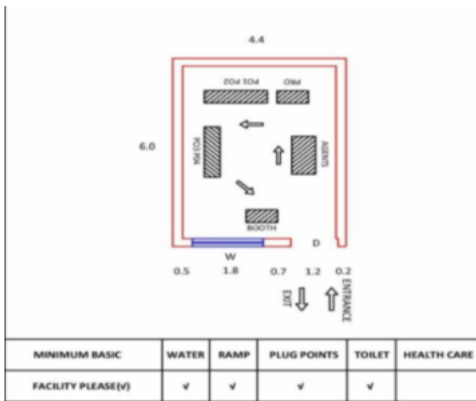

Google Map View

Polling Station Building Front View

Polling Station Front View

Cad View

Key MAP View

1 பெயர் : மாலீன் கணவர் பெயர்: இப்ராகிம் வீட்டு எண் : 1 வயது : 52 பாலினம் : பெண்	RTO2220259 Photo is available	# 2 பெயர் : அனந்த இராம கிருஷ்ணன் லக்ஷ்மிபதி தந்தை பெயர்: லட்சுமிபதி வீட்டு எண் : 1 வயது : 46 பாலினம் : ஆண்	DBL6644546 Photo is available	# 3 பெயர் : பாரதி அருணாசலம் தந்தை பெயர்: லட்சுமிபதி வீட்டு எண் : 1 வயது : 42 பாலினம் : பெண்	DBL6642821 Photo is available
4 பெயர் : விக்னேஷ் தந்தை பெயர்: கல்யாணம் வீட்டு எண் : 1 வயது : 38 பாலினம் : ஆண்	RTO1500974 Photo is available	5 பெயர் : வெங்கடேஷ் தந்தை பெயர்: கல்யாணம் வீட்டு எண் : 1 வயது : 36 பாலினம் : ஆண்	RTO1499987 Photo is available	6 பெயர் : நிருஷாந்த் தந்தை பெயர்: வசந்தகுமார் வீட்டு எண் : 1 வயது : 35 பாலினம் : ஆண்	RTO1499375 Photo is available
7 பெயர் : முகமதுசலீம் தந்தை பெயர்: ஷேக்இப்ராகிம் வீட்டு எண் : 1 வயது : 32 பாலினம் : ஆண்	RTO1499557 Photo is available	8 பெயர் : அம்பாரீஷ்வரநாத் தந்தை பெயர்: சாரண்யன் வீட்டு எண் : 1 வயது : 23 பாலினம் : ஆண்	RTO3824588 Photo is available	9 பெயர் : கிருஷ்ணகாந்த் ஸ்ரீ தந்தை பெயர்: ஸ்ரீதர் வீட்டு எண் : 1 வயது : 23 பாலினம் : ஆண்	RTO3824521 Photo is available
10 பெயர் : ராமச்சந்திரன் தந்தை பெயர்: வெங்கடகங்காநாதன் வீட்டு எண் : 1a வயது : 58 பாலினம் : ஆண்	RTO1707850 Photo is available	11 பெயர் : குப்பம்மாள் கணவர் பெயர்: ராமச்சந்திரன் வீட்டு எண் : 2 வயது : 66 பாலினம் : பெண்	DBL6647366 Photo is available	12 பெயர் : ரமேஷ் தந்தை பெயர்: அன்னாமலை வீட்டு எண் : 2C வயது : 58 பாலினம் : ஆண்	RTO0607366 Photo is available
13 பெயர் : ரோஷினி தந்தை பெயர்: ரமேஷ் வீட்டு எண் : 2C வயது : 31 பாலினம் : பெண்	RTO1992098 Photo is available	14 பெயர் : உஷா தந்தை பெயர்: எத்திராஜீலு வீட்டு எண் : 3 வயது : 37 பாலினம் : பெண்	CPK9393596 Photo is available	15 பெயர் : அரவிந்த் சதீஷ் தந்தை பெயர்: சதீஷ் வீட்டு எண் : 3 வயது : 30 பாலினம் : ஆண்	RTO1991843 Photo is available
16 பெயர் : விஜயலட்சுமி கணவர் பெயர்: பாலசுப்ரமணியம் வீட்டு எண் : 4 வயது : 75 பாலினம் : பெண்	DBL6650675 Photo is available	17 பெயர் : லலிதாம்பாள் கணவர் பெயர்: சூரியநாராயணன் வீட்டு எண் : 4 வயது : 69 பாலினம் : பெண்	DBL6645790 Photo is available	18 பெயர் : கிரிஸ்டினா கோக்கிலா கணவர் பெயர்: ராபர்ட் வீட்டு எண் : 4 வயது : 50 பாலினம் : பெண்	RTO1991959 Photo is available
19 பெயர் : சத்யன் தந்தை பெயர்: சுந்தரராஜன் வீட்டு எண் : 4 வயது : 40 பாலினம் : ஆண்	RTO0608331 Photo is available	20 பெயர் : லக்ஷணா தந்தை பெயர்: பாலசுந்தரம் வீட்டு எண் : 4/17 வயது : 22 பாலினம் : பெண்	RTO3945086 Photo is available	21 பெயர் : கேஷிகா பா தந்தை பெயர்: பாலசுந்தரம் து வீட்டு எண் : 4/17 வயது : 20 பாலினம் : பெண்	RTO4112785 Photo is available
22 பெயர் : ராம் பிரசாத் தந்தை பெயர்: ராமமூர்த்தி வீட்டு எண் : 5 வயது : 47 பாலினம் : ஆண்	RTO3824646 Photo is available	23 பெயர் : சகாய வலன்றினா கணவர் பெயர்: ரீகன் வீட்டு எண் : 5 வயது : 44 பாலினம் : பெண்	RTO0607382 Photo is available	24 பெயர் : ரேம்யா கணவர் பெயர்: பிரவீண் வீட்டு எண் : 5 வயது : 42 பாலினம் : பெண்	RTO3623550 Photo is available
25 பெயர் : பாலசந்திரன் தந்தை பெயர்: ராமசாமி வீட்டு எண் : 6-1 வயது : 80 பாலினம் : ஆண்	DBL2663433 Photo is available	26 பெயர் : பிரியா கணவர் பெயர்: பாலசந்திரன் வீட்டு எண் : 6-1 வயது : 69 பாலினம் : பெண்	DBL2663417 Photo is available	27 பெயர் : ரோகித் தந்தை பெயர்: பாலசந்திரன் வீட்டு எண் : 6-1 வயது : 43 பாலினம் : ஆண்	DBL2663425 Photo is available
28 பெயர் : மைக்கேல் தந்தை பெயர்: மைக்கேல் வீட்டு எண் : 7 வயது : 76 பாலினம் : ஆண்	DBL6647903 Photo is available	29 பெயர் : செலின் கணவர் பெயர்: மைக்கேல் வீட்டு எண் : 7 வயது : 71 பாலினம் : பெண்	DBL2228146 Photo is available	30 பெயர் : மீனாட்சிசுந்தரம் தந்தை பெயர்: அப்பாசுட்டிய்யர் வீட்டு எண் : 7 வயது : 66 பாலினம் : ஆண்	DBL6643399 Photo is available