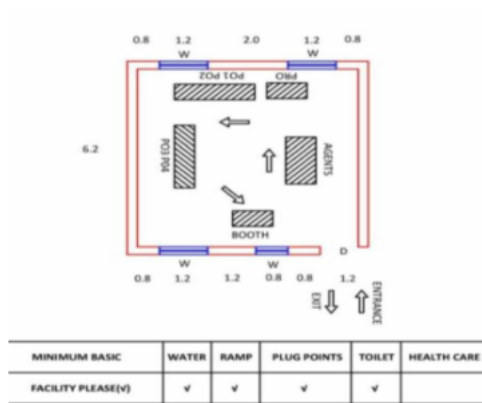

Google Map View

Polling Station Building Front View

Polling Station Front View

Cad View

Key MAP View

1 பெயர் : மீனாட்சி கணவர் பெயர்: பட்டாபி வீட்டு எண் : 1 வயது : 79 பாலினம் : பெண் Photo is available RTO1497643	2 பெயர் : கஸ்தூரி கணவர் பெயர்: குமார் வீட்டு எண் : 1 வயது : 57 பாலினம் : பெண் Photo is available RTO1496074	3 பெயர் : பாபு தந்தை பெயர்: ஜெகந்நாதன் வீட்டு எண் : 1 வயது : 53 பாலினம் : ஆண் Photo is available RTO1497361
4 பெயர் : செல்வம் தந்தை பெயர்: கன்னியப்பன் வீட்டு எண் : 1 வயது : 50 பாலினம் : ஆண் Photo is available RTO1496306	5 பெயர் : சதீஷ் தந்தை பெயர்: பிரபு வீட்டு எண் : 1 வயது : 35 பாலினம் : ஆண் Photo is available RTO1497163	6 பெயர் : மணிகண்டன் தந்தை பெயர்: செளந்தர் ராஜன் வீட்டு எண் : 1 வயது : 34 பாலினம் : ஆண் Photo is available RTO1496884
7 பெயர் : மீனாட்சி கணவர் பெயர்: வெங்கடேஷ் வீட்டு எண் : 1 வயது : 33 பாலினம் : பெண் Photo is available RTO1496553	8 பெயர் : வீரக்குமார் தந்தை பெயர்: முனுசாமி வீட்டு எண் : 2 வயது : 61 பாலினம் : ஆண் Photo is available RTO1496348	9 பெயர் : பிருந்தா மணி கணவர் பெயர்: லோகநாதன் விஜயன் வீட்டு எண் : 2 வயது : 37 பாலினம் : பெண் Photo is available SMX0262238
10 பெயர் : சிந்தாமதி தந்தை பெயர்: விஜயன் வீட்டு எண் : 2 வயது : 33 பாலினம் : பெண் Photo is available RTO1989128	11 பெயர் : சரண்யா தந்தை பெயர்: வீரக்குமார் வீட்டு எண் : 2 வயது : 32 பாலினம் : பெண் Photo is available RTO1496330	12 பெயர் : ரஜனி கணவர் பெயர்: பத்மநாபன் வீட்டு எண் : 3 வயது : 54 பாலினம் : பெண் Photo is available RTO1496116
13 பெயர் : ஆனந்த் ஜெயின் தந்தை பெயர்: பவலால் ஜெயின் வீட்டு எண் : 3 வயது : 41 பாலினம் : ஆண் Photo is available RTO1705698	14 பெயர் : ராஜ்னி ஜெயின் கணவர் பெயர்: ஆனந்த் ஜெயின் வீட்டு எண் : 3 வயது : 34 பாலினம் : பெண் Photo is available RTO2304889	15 பெயர் : அஞ்சலை கணவர் பெயர்: ராஜேந்திரன் வீட்டு எண் : 3-4 வயது : 42 பாலினம் : பெண் Photo is available RTO1496900
16 பெயர் : ஸ்வேதம் தந்தை பெயர்: கே முருகன் வீட்டு எண் : 3/4 வயது : 23 பாலினம் : பெண் Photo is available RTO4229365	17 பெயர் : ஆனந்தராமன் தந்தை பெயர்: முனுசாமி வீட்டு எண் : 4 வயது : 80 பாலினம் : ஆண் Photo is available RTO1016765	18 பெயர் : குமரன் தந்தை பெயர்: பாண்டியன் வீட்டு எண் : 4 வயது : 38 பாலினம் : ஆண் Photo is available RTO2669000
19 பெயர் : தனுஷ்குமார் தந்தை பெயர்: பாலகிருஷ்ணன் வீட்டு எண் : 4 வயது : 29 பாலினம் : ஆண் Photo is available RTO2530590	20 பெயர் : ராஜேந்திரன் தந்தை பெயர்: மாதவன் வீட்டு எண் : 4A வயது : 63 பாலினம் : ஆண் Photo is available DBL2237014	21 பெயர் : ருத் ஜுடித் ராஜேந்திரன் கணவர் பெயர்: ராஜேந்திரன் வீட்டு எண் : 4A வயது : 58 பாலினம் : பெண் Photo is available DBL2237006
22 பெயர் : டேவிட் ஜோசப் தந்தை பெயர்: இராஜேந்திரன் வீட்டு எண் : 4A வயது : 31 பாலினம் : ஆண் Photo is available RTO2668606	23 பெயர் : சஷன் மேரி தந்தை பெயர்: ராஜேந்திரன் வீட்டு எண் : 4ஏ வயது : 27 பாலினம் : பெண் Photo is available RTO3063955	24 பெயர் : அன்னப்பூரணி கணவர் பெயர்: ஸ்ரீனிவாசன் வீட்டு எண் : 4M வயது : 43 பாலினம் : பெண் Photo is available RTO2417897
25 பெயர் : கங்காதரன் தந்தை பெயர்: வேலன் கண்டன் வீட்டு எண் : 5 வயது : 79 பாலினம் : ஆண் Photo is available RTO1988393	26 பெயர் : மலர்கொடி தந்தை பெயர்: பாண்டியன் வீட்டு எண் : 5 வயது : 60 பாலினம் : ஆண் Photo is available RTO2669018	27 பெயர் : ஆறுமுகம் தந்தை பெயர்: சண்முகம் வீட்டு எண் : 5-1 வயது : 73 பாலினம் : ஆண் Photo is available DBL6641922
28 பெயர் : செல்வி கணவர் பெயர்: ஆறுமுகம் வீட்டு எண் : 5-1 வயது : 64 பாலினம் : பெண் Photo is available DBL6647127	29 பெயர் : புஷ்பலதா தந்தை பெயர்: ஆறுமுகம் வீட்டு எண் : 5-1 வயது : 40 பாலினம் : பெண் Photo is available DBL6647077	30 பெயர் : கிருஷ்ணன் தந்தை பெயர்: ஏகாம்பரம் வீட்டு எண் : 5-2 வயது : 66 பாலினம் : ஆண் Photo is available DBL6649784