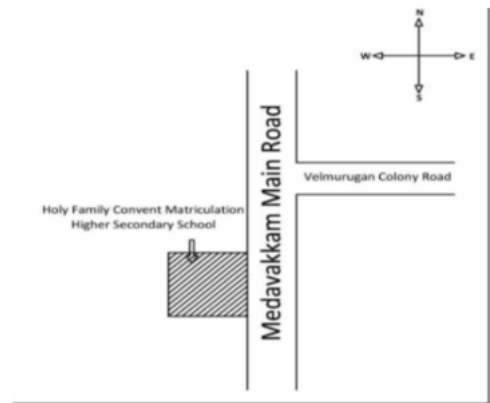

Google Map View

Polling Station Building Front View

Polling Station Front View

Cad View

Key MAP View

1 பெயர் : மீனாட்சி கணவர் பெயர்: பட்டாபி வீட்டு எண் : 1 வயது : 79 பாலினம் : பெண் Photo is available RTO1497643	2 பெயர் : கஸ்தூரி கணவர் பெயர்: குமார் வீட்டு எண் : 1 வயது : 57 பாலினம் : பெண் Photo is available RTO1496074	3 பெயர் : பாபு தந்தை பெயர்: ஜெகந்நாதன் வீட்டு எண் : 1 வயது : 53 பாலினம் : ஆண் Photo is available RTO1497361
4 பெயர் : செல்வம் தந்தை பெயர்: கன்னியப்பன் வீட்டு எண் : 1 வயது : 50 பாலினம் : ஆண் Photo is available RTO1496306	5 பெயர் : சதீஷ் தந்தை பெயர்: பிரபு வீட்டு எண் : 1 வயது : 35 பாலினம் : ஆண் Photo is available RTO1497163	6 பெயர் : மணிகண்டன் தந்தை பெயர்: செளந்தர் ராஜன் வீட்டு எண் : 1 வயது : 34 பாலினம் : ஆண் Photo is available RTO1496884
7 பெயர் : மீனாட்சி கணவர் பெயர்: வெங்கடேஷ் வீட்டு எண் : 1 வயது : 33 பாலினம் : பெண் Photo is available RTO1496553	8 பெயர் : வீரக்குமார் தந்தை பெயர்: முனுசாமி வீட்டு எண் : 2 வயது : 61 பாலினம் : ஆண் Photo is available RTO1496348	9 பெயர் : பிருந்தா மணி கணவர் பெயர்: லோகநாதன் விஜயன் வீட்டு எண் : 2 வயது : 37 பாலினம் : பெண் Photo is available SMX0262238
10 பெயர் : சிந்தாமதி தந்தை பெயர்: விஜயன் வீட்டு எண் : 2 வயது : 33 பாலினம் : பெண் Photo is available RTO1989128	11 பெயர் : சரண்யா தந்தை பெயர்: வீரக்குமார் வீட்டு எண் : 2 வயது : 32 பாலினம் : பெண் Photo is available RTO1496330	12 பெயர் : ரஜனி கணவர் பெயர்: பத்மநாபன் வீட்டு எண் : 3 வயது : 54 பாலினம் : பெண் Photo is available RTO1496116
13 பெயர் : ஆனந்த் ஜெயின் தந்தை பெயர்: பவலால் ஜெயின் வீட்டு எண் : 3 வயது : 41 பாலினம் : ஆண் Photo is available RTO1705698	14 பெயர் : ராஜ்னி ஜெயின் கணவர் பெயர்: ஆனந்த் ஜெயின் வீட்டு எண் : 3 வயது : 34 பாலினம் : பெண் Photo is available RTO2304889	15 பெயர் : அஞ்சலை கணவர் பெயர்: ராஜேந்திரன் வீட்டு எண் : 3-4 வயது : 42 பாலினம் : பெண் Photo is available RTO1496900
16 பெயர் : ஸ்வேதம் தந்தை பெயர்: கே முருகன் வீட்டு எண் : 3/4 வயது : 23 பாலினம் : பெண் Photo is available RTO4229365	17 பெயர் : ஆனந்தராமன் தந்தை பெயர்: முனுசாமி வீட்டு எண் : 4 வயது : 80 பாலினம் : ஆண் Photo is available RTO1016765	18 பெயர் : குமரன் தந்தை பெயர்: பாண்டியன் வீட்டு எண் : 4 வயது : 38 பாலினம் : ஆண் Photo is available RTO2669000
19 பெயர் : தனுஷ்குமார் தந்தை பெயர்: பாலகிருஷ்ணன் வீட்டு எண் : 4 வயது : 29 பாலினம் : ஆண் Photo is available RTO2530590	20 பெயர் : ராஜேந்திரன் தந்தை பெயர்: மாதவன் வீட்டு எண் : 4A வயது : 63 பாலினம் : ஆண் Photo is available DBL2237014	21 பெயர் : ருத் ஜுடித் ராஜேந்திரன் கணவர் பெயர்: ராஜேந்திரன் வீட்டு எண் : 4A வயது : 58 பாலினம் : பெண் Photo is available DBL2237006
22 பெயர் : டேவிட் ஜோசப் தந்தை பெயர்: இராஜேந்திரன் வீட்டு எண் : 4A வயது : 31 பாலினம் : ஆண் Photo is available RTO2668606	23 பெயர் : சஷன் மேரி தந்தை பெயர்: ராஜேந்திரன் வீட்டு எண் : 4ஏ வயது : 27 பாலினம் : பெண் Photo is available RTO3063955	24 பெயர் : அன்னப்பூரணி கணவர் பெயர்: ஸ்ரீனிவாசன் வீட்டு எண் : 4M வயது : 43 பாலினம் : பெண் Photo is available RTO2417897
25 பெயர் : கங்காதரன் தந்தை பெயர்: வேலன் கண்டன் வீட்டு எண் : 5 வயது : 79 பாலினம் : ஆண் Photo is available RTO1988393	26 பெயர் : மலர்கொடி தந்தை பெயர்: பாண்டியன் வீட்டு எண் : 5 வயது : 60 பாலினம் : ஆண் Photo is available RTO2669018	27 பெயர் : ஆறுமுகம் தந்தை பெயர்: சண்முகம் வீட்டு எண் : 5-1 வயது : 73 பாலினம் : ஆண் Photo is available DBL6641922
28 பெயர் : செல்வி கணவர் பெயர்: ஆறுமுகம் வீட்டு எண் : 5-1 வயது : 64 பாலினம் : பெண் Photo is available DBL6647127	29 பெயர் : புஷ்பலதா தந்தை பெயர்: ஆறுமுகம் வீட்டு எண் : 5-1 வயது : 40 பாலினம் : பெண் Photo is available DBL6647077	30 பெயர் : கிருஷ்ணன் தந்தை பெயர்: ஏகாம்பரம் வீட்டு எண் : 5-2 வயது : 66 பாலினம் : ஆண் Photo is available DBL6649784