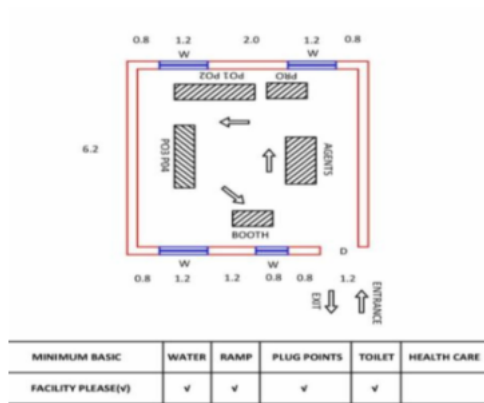

Google Map View

Polling Station Building Front View

Polling Station Front View

Cad View

Key MAP View

1 பெயர் : ரங்கநாதன் தந்தை பெயர்: கண்ணன் வீட்டு எண் : 1 வயது : 85 பாலினம் : ஆண் Photo is available	RTO0268623	2 பெயர் : அ ஞா தாஸ் தந்தை பெயர்: அருமைதாஸ் வீட்டு எண் : 1 வயது : 60 பாலினம் : ஆண் Photo is available	DBL6646723	3 பெயர் : கிறிஸ்டி தாஸ் கணவர் பெயர்: தாஸ் வீட்டு எண் : 1 வயது : 56 பாலினம் : பெண் Photo is available	DBL6646772
#2 4 பெயர் : அம்பிகா சண்முகம் கணவர் பெயர்: சண்முகம் வீட்டு எண் : 1 வயது : 51 பாலினம் : பெண் Photo is available	RTO1775527	5 பெயர் : குழந்தைவேலு தந்தை பெயர்: ரங்கநாதன் வீட்டு எண் : 1 வயது : 49 பாலினம் : ஆண் Photo is available	DBL6641781	6 பெயர் : விஜயலட்சுமி கணவர் பெயர்: குழந்தைவேல் வீட்டு எண் : 1 வயது : 33 பாலினம் : பெண் Photo is available	RTO1705839
7 பெயர் : அலெக்சு தந்தை பெயர்: தாஸ் கிறிஸ்டிஹதாஸ் வீட்டு எண் : 1 வயது : 29 பாலினம் : ஆண் Photo is available	RTO2668697	8 பெயர் : பிரான்சிஸ் தந்தை பெயர்: அருமைதாஸ் வீட்டு எண் : 1A வயது : 66 பாலினம் : ஆண் Photo is available	DBL6639264	9 பெயர் : ரேவதி கணவர் பெயர்: பிரான்சிஸ் வீட்டு எண் : 1A வயது : 51 பாலினம் : பெண் Photo is available	DBL6639272
10 பெயர் : ரேனிஸ் தந்தை பெயர்: பிரான்சிஸ் வீட்டு எண் : 1A வயது : 35 பாலினம் : ஆண் Photo is available	RTO2285989	11 பெயர் : ஜான்சி ராணி ஃபிரான்சிஸ் தந்தை பெயர்: ஃபிரான்சிஸ் வீட்டு எண் : 1ஏ வயது : 27 பாலினம் : பெண் Photo is available	RTO3740511	#2 12 பெயர் : சண்முகம் அய்யாகண்ணு தந்தை பெயர்: அய்யாகண்ணு வீட்டு எண் : 2 வயது : 62 பாலினம் : ஆண் Photo is available	RTO1775519
# 13 பெயர் : ரா சிந்துஜா தந்தை பெயர்: சண்முகம் வீட்டு எண் : 2 வயது : 29 பாலினம் : பெண் Photo is available	RTO2808830	14 பெயர் : பழனியம்மாள் கணவர் பெயர்: பொண்ணுசாமி வீட்டு எண் : 3 வயது : 69 பாலினம் : பெண் Photo is available	DBL6645097	15 பெயர் : ராதா கணவர் பெயர்: ராஜேந்திரன் வீட்டு எண் : 3 வயது : 64 பாலினம் : பெண் Photo is available	RTO3718533
16 பெயர் : கார்த்திகாயினி தந்தை பெயர்: பொண்ணுசாமி வீட்டு எண் : 3 வயது : 45 பாலினம் : பெண் Photo is available	DBL6645105	17 பெயர் : விஷ்ணுபிரசாத் தந்தை பெயர்: பொண்ணுசாமி வீட்டு எண் : 3 வயது : 43 பாலினம் : ஆண் Photo is available	DBL6645246	18 பெயர் : சரவணன் தந்தை பெயர்: ராஜேந்திரன் வீட்டு எண் : 3 வயது : 43 பாலினம் : ஆண் Photo is available	RTO0417659
19 பெயர் : இளையராஜா தந்தை பெயர்: ராமசந்திரன் வீட்டு எண் : 3 வயது : 41 பாலினம் : ஆண் Photo is available	RTO0606111	20 பெயர் : அமுத பிரியா தந்தை பெயர்: கிருபாநந்தன் வீட்டு எண் : 3 வயது : 40 பாலினம் : பெண் Photo is available	RTO2218865	21 பெயர் : சுகந்தி தந்தை பெயர்: ராஜேந்திரன் வீட்டு எண் : 3 வயது : 39 பாலினம் : பெண் Photo is available	RTO0268631
22 பெயர் : பாலமுருகன் தந்தை பெயர்: பொண்ணுசாமி வீட்டு எண் : 3 வயது : 37 பாலினம் : ஆண் Photo is available	RTO2808871	23 பெயர் : சரஸ்வதி கணவர் பெயர்: இளையராஜா வீட்டு எண் : 3 வயது : 36 பாலினம் : பெண் Photo is available	RTO2808848	24 பெயர் : சுவாமிநாதன் தாயின் பெயர்: பழனியம்மாள் வீட்டு எண் : 3 வயது : 34 பாலினம் : ஆண் Photo is available	RTO2809010
25 பெயர் : கவிதா தந்தை பெயர்: பாண்டியன் வீட்டு எண் : 4 வயது : 43 பாலினம் : பெண் Photo is available	RTO2930964	26 பெயர் : முகமது தமிழ் அன்சாரி தந்தை பெயர்: முகமது மாமுனைனா வீட்டு எண் : 4 வயது : 35 பாலினம் : ஆண் Photo is available	RTO2286094	27 பெயர் : சையத் அலி பாத்திமா கணவர் பெயர்: முகமது மாமு நெய்னா வீட்டு எண் : 4 வயது : 33 பாலினம் : பெண் Photo is available	RTO2286037
28 பெயர் : கணகராஜ் தந்தை பெயர்: ஆறுமுகம் வீட்டு எண் : 5 வயது : 57 பாலினம் : ஆண் Photo is available	DBL6640197	29 பெயர் : ஜபீன் தந்தை பெயர்: சையத்இஸ்மாயில் வீட்டு எண் : 5 வயது : 49 பாலினம் : பெண் Photo is available	RTO1015098	30 பெயர் : தணலஷ்மி கணவர் பெயர்: கணகராஜ் வீட்டு எண் : 5 வயது : 48 பாலினம் : பெண் Photo is available	DBL6639876