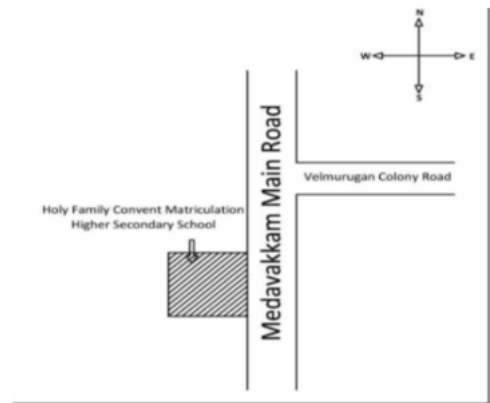

Google Map View

Polling Station Building Front View

Polling Station Front View

Cad View

Key MAP View

1 பெயர் : ரங்கநாதன் தந்தை பெயர்: கண்ணன் வீட்டு எண் : 1 வயது : 85 பாலினம் : ஆண் Photo is available	RTO0268623	2 பெயர் : அ ஞா தாஸ் தந்தை பெயர்: அருமைதாஸ் வீட்டு எண் : 1 வயது : 60 பாலினம் : ஆண் Photo is available	DBL6646723	3 பெயர் : கிறிஸ்டி தாஸ் கணவர் பெயர்: தாஸ் வீட்டு எண் : 1 வயது : 56 பாலினம் : பெண் Photo is available	DBL6646772
#2 4 பெயர் : அம்பிகா சண்முகம் கணவர் பெயர்: சண்முகம் வீட்டு எண் : 1 வயது : 51 பாலினம் : பெண் Photo is available	RTO1775527	5 பெயர் : குழந்தைவேலு தந்தை பெயர்: ரங்கநாதன் வீட்டு எண் : 1 வயது : 49 பாலினம் : ஆண் Photo is available	DBL6641781	6 பெயர் : விஜயலட்சுமி கணவர் பெயர்: குழந்தைவேல் வீட்டு எண் : 1 வயது : 33 பாலினம் : பெண் Photo is available	RTO1705839
7 பெயர் : அலெக்சு தந்தை பெயர்: தாஸ் கிறிஸ்டிஹதாஸ் வீட்டு எண் : 1 வயது : 29 பாலினம் : ஆண் Photo is available	RTO2668697	8 பெயர் : பிரான்சிஸ் தந்தை பெயர்: அருமைதாஸ் வீட்டு எண் : 1A வயது : 66 பாலினம் : ஆண் Photo is available	DBL6639264	9 பெயர் : ரேவதி கணவர் பெயர்: பிரான்சிஸ் வீட்டு எண் : 1A வயது : 51 பாலினம் : பெண் Photo is available	DBL6639272
10 பெயர் : ரேனிஸ் தந்தை பெயர்: பிரான்சிஸ் வீட்டு எண் : 1A வயது : 35 பாலினம் : ஆண் Photo is available	RTO2285989	11 பெயர் : ஜான்சி ராணி ஃபிரான்சிஸ் தந்தை பெயர்: ஃபிரான்சிஸ் வீட்டு எண் : 1ஏ வயது : 27 பாலினம் : பெண் Photo is available	RTO3740511	#2 12 பெயர் : சண்முகம் அய்யாகண்ணு தந்தை பெயர்: அய்யாகண்ணு வீட்டு எண் : 2 வயது : 62 பாலினம் : ஆண் Photo is available	RTO1775519
# 13 பெயர் : ரா சிந்துஜா தந்தை பெயர்: சண்முகம் வீட்டு எண் : 2 வயது : 29 பாலினம் : பெண் Photo is available	RTO2808830	14 பெயர் : பழனியம்மாள் கணவர் பெயர்: பொண்ணுசாமி வீட்டு எண் : 3 வயது : 69 பாலினம் : பெண் Photo is available	DBL6645097	15 பெயர் : ராதா கணவர் பெயர்: ராஜேந்திரன் வீட்டு எண் : 3 வயது : 64 பாலினம் : பெண் Photo is available	RTO3718533
16 பெயர் : கார்த்திகாயினி தந்தை பெயர்: பொண்ணுசாமி வீட்டு எண் : 3 வயது : 45 பாலினம் : பெண் Photo is available	DBL6645105	17 பெயர் : விஷ்ணுபிரசாத் தந்தை பெயர்: பொண்ணுசாமி வீட்டு எண் : 3 வயது : 43 பாலினம் : ஆண் Photo is available	DBL6645246	18 பெயர் : சரவணன் தந்தை பெயர்: ராஜேந்திரன் வீட்டு எண் : 3 வயது : 43 பாலினம் : ஆண் Photo is available	RTO0417659
19 பெயர் : இளையராஜா தந்தை பெயர்: ராமசந்திரன் வீட்டு எண் : 3 வயது : 41 பாலினம் : ஆண் Photo is available	RTO0606111	20 பெயர் : அமுத பிரியா தந்தை பெயர்: கிருபாநந்தன் வீட்டு எண் : 3 வயது : 40 பாலினம் : பெண் Photo is available	RTO2218865	21 பெயர் : சுகந்தி தந்தை பெயர்: ராஜேந்திரன் வீட்டு எண் : 3 வயது : 39 பாலினம் : பெண் Photo is available	RTO0268631
22 பெயர் : பாலமுருகன் தந்தை பெயர்: பொண்ணுசாமி வீட்டு எண் : 3 வயது : 37 பாலினம் : ஆண் Photo is available	RTO2808871	23 பெயர் : சரஸ்வதி கணவர் பெயர்: இளையராஜா வீட்டு எண் : 3 வயது : 36 பாலினம் : பெண் Photo is available	RTO2808848	24 பெயர் : சுவாமிநாதன் தாயின் பெயர்: பழனியம்மாள் வீட்டு எண் : 3 வயது : 34 பாலினம் : ஆண் Photo is available	RTO2809010
25 பெயர் : கவிதா தந்தை பெயர்: பாண்டியன் வீட்டு எண் : 4 வயது : 43 பாலினம் : பெண் Photo is available	RTO2930964	26 பெயர் : முகமது தமிழ் அன்சாரி தந்தை பெயர்: முகமது மாமுனைனா வீட்டு எண் : 4 வயது : 35 பாலினம் : ஆண் Photo is available	RTO2286094	27 பெயர் : சையத் அலி பாத்திமா கணவர் பெயர்: முகமது மாமு நெய்னா வீட்டு எண் : 4 வயது : 33 பாலினம் : பெண் Photo is available	RTO2286037
28 பெயர் : கணகராஜ் தந்தை பெயர்: ஆறுமுகம் வீட்டு எண் : 5 வயது : 57 பாலினம் : ஆண் Photo is available	DBL6640197	29 பெயர் : ஜபீன் தந்தை பெயர்: சையத்இஸ்மாயில் வீட்டு எண் : 5 வயது : 49 பாலினம் : பெண் Photo is available	RTO1015098	30 பெயர் : தணலஷ்மி கணவர் பெயர்: கணகராஜ் வீட்டு எண் : 5 வயது : 48 பாலினம் : பெண் Photo is available	DBL6639876