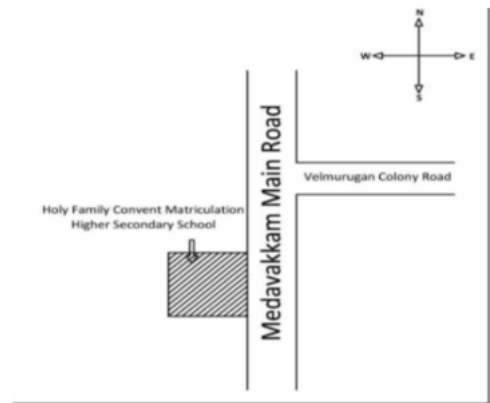

Key MAP View