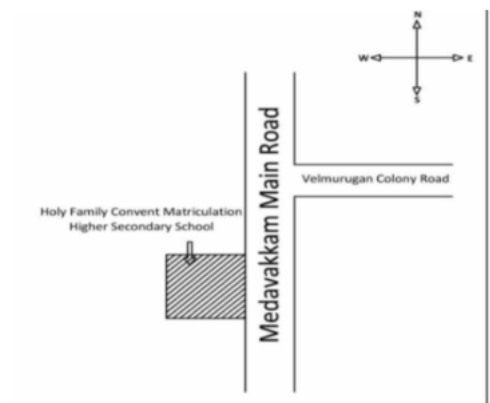

Key MAP View