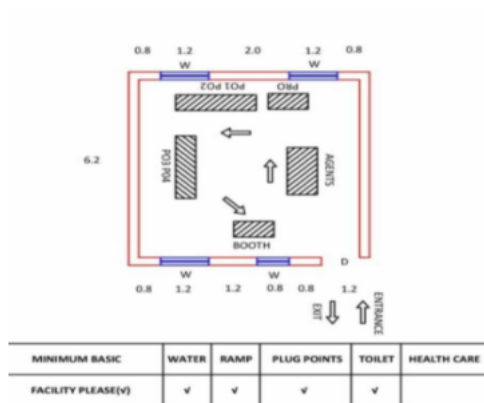

Google Map View

Polling Station Building Front View

Polling Station Front View

Cad View

Key MAP View

1 பெயர் : பிரபா கணவர் பெயர்: குருராஜன் வீட்டு எண் : 1 வயது : 44 பாலினம் : பெண்	RTO1014521 Photo is available	2 பெயர் : பூந்தேவி கணவர் பெயர்: ஜிவானந்தம் வீட்டு எண் : 1C வயது : 43 பாலினம் : பெண்	RTO0436972 Photo is available	3 பெயர் : ரவி தந்தை பெயர்: சம்பந்தன் வீட்டு எண் : 3B வயது : 69 பாலினம் : ஆண்	RTO1498740 Photo is available
4 பெயர் : செண்பகலட்சுமி கணவர் பெயர்: ரவி வீட்டு எண் : 3B வயது : 67 பாலினம் : பெண்	RTO1498716 Photo is available	5 பெயர் : அவந்திகா தந்தை பெயர்: ஆனந்த் வீட்டு எண் : 5 வயது : 24 பாலினம் : பெண்	RTO3743044 Photo is available	6 பெயர் : தினேஷ் தந்தை பெயர்: பன்னீர் செல்வம் வீட்டு எண் : 5/7 வயது : 25 பாலினம் : ஆண்	RTO3740594 Photo is available
7 பெயர் : ஹரிஷ் தந்தை பெயர்: பன்னீர்செல்வம் வீட்டு எண் : 5/7 வயது : 20 பாலினம் : ஆண்	RTO4097721 Photo is available	8 பெயர் : விக்னேஷ் தந்தை பெயர்: ரங்கநாதன் வீட்டு எண் : 6/9 வயது : 24 பாலினம் : ஆண்	RTO3621869 Photo is available	9 பெயர் : பன்னீர்செல்வம் தந்தை பெயர்: நாராயணசாமி வீட்டு எண் : 7 வயது : 56 பாலினம் : ஆண்	RTO1018043 Photo is available
10 பெயர் : புஷ்பா கணவர் பெயர்: பன்னீர்செல்வம் வீட்டு எண் : 7 வயது : 50 பாலினம் : பெண்	RTO1014968 Photo is available	11 பெயர் : சத்யநாராயணன் பத்மநாபன் தந்தை பெயர்: பத்மநாபன் வீட்டு எண் : 12-ல்,ஏமரால்ட் பி டவர் வயது : 42 பாலினம் : ஆண்	RTO1014679 Photo is available	12 பெயர் : ரங்கநாதன் தந்தை பெயர்: தர்மலிங்கம் வீட்டு எண் : 27 வயது : 48 பாலினம் : ஆண்	RTO1498617 Photo is available
13 பெயர் : மலர்கொடி கணவர் பெயர்: ரங்கநாதன் வீட்டு எண் : 27 வயது : 43 பாலினம் : பெண்	RTO1498609 Photo is available	14 பெயர் : தனபாக்கியம் கணவர் பெயர்: ரவி வீட்டு எண் : 34 வயது : 50 பாலினம் : பெண்	RTO1014281 Photo is available	15 பெயர் : விமலராஜ் தந்தை பெயர்: வெங்கடசாமி வீட்டு எண் : 34 வயது : 42 பாலினம் : ஆண்	RTO1498625 Photo is available
16 பெயர் : நித்தியா கல்யாணி கணவர் பெயர்: விமலராஜ் வீட்டு எண் : 34 வயது : 40 பாலினம் : பெண்	RTO1498591 Photo is available	17 பெயர் : சந்தோஷ் குமார் தந்தை பெயர்: ரவி வீட்டு எண் : 34 வயது : 26 பாலினம் : ஆண்	RTO3064227 Photo is available	18 பெயர் : சினேகா மோகன் தந்தை பெயர்: மோகன் வீட்டு எண் : 34 வயது : 25 பாலினம் : பெண்	RTO3743051 Photo is available
19 பெயர் : அமலஅற்புதராஜ் தந்தை பெயர்: அப்பாதுரை வீட்டு எண் : 35 வயது : 51 பாலினம் : ஆண்	RTO1017516 Photo is available	20 பெயர் : அமுதா ஆனந்த் கணவர் பெயர்: ஆனந்த் வீட்டு எண் : 42 வயது : 55 பாலினம் : பெண்	RTO1015304 Photo is available	21 பெயர் : குருராஜன் தந்தை பெயர்: சினுவாசன் வீட்டு எண் : B-1 வயது : 79 பாலினம் : ஆண்	RTO1018225 Photo is available
22 பெயர் : சத்தியநாராயணன் தந்தை பெயர்: குருராஜன் வீட்டு எண் : B-1 வயது : 46 பாலினம் : ஆண்	RTO1498682 Photo is available	23 பெயர் : ஆனந்த் தந்தை பெயர்: ஜெயராமன் வீட்டு எண் : பீ-5, கனில் பிளாட்ஸ், வயது : 60 பாலினம் : ஆண்	RTO1015957 Photo is available	24 பெயர் : ஜயஸ்ரீரியா தந்தை பெயர்: ஃபாடர் வீட்டு எண் : எண் 27 வயது : 22 பாலினம் : ஆண்	RTO3920170 Photo is available
25 பெயர் : மதில்ஷாத் பீ கணவர் பெயர்: மதார்பாஷா வீட்டு எண் : எண் 34, ரங்கா நகர் வயது : 63 பாலினம் : பெண்	RTO4301743 Photo is available	26 பெயர் : ரேவதி நாகராஜன் நாகராஜன் தந்தை பெயர்: நாகராஜநாராயாநலாயீ நாராயணசாமி வீட்டு எண் : பழைய நீ28பீ புது எண் 5/7 வயது : 27 பாலினம் : பெண்	RTO3996378 Photo is available	27 பெயர் : நந்தினி மோகன் தந்தை பெயர்: மோகன் வீட்டு எண் : மனை எண் 34 வயது : 22 பாலினம் : பெண்	RTO4010302 Photo is available