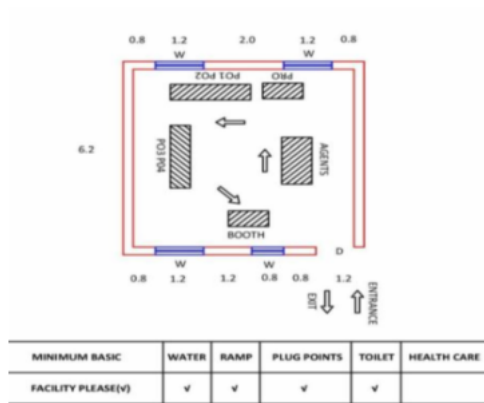

Google Map View

Polling Station Building Front View

Polling Station Front View

Cad View

Key MAP View

1 பெயர் : கோதை கணவர் பெயர் : நாகசுந்தரம் வீட்டு எண் : 1 வயது : 75 பாலினம் : பெண்	RTO2809309 Photo is available	2 பெயர் : சித்ரா கணவர் பெயர் : சுந்தரம் வீட்டு எண் : 1 வயது : 65 பாலினம் : பெண்	RTO0154633 Photo is available	3 பெயர் : விஷ்வநாதன் தந்தை பெயர் : கோவிந்தசாமி வீட்டு எண் : 1 வயது : 65 பாலினம் : ஆண்	RTO3016474 Photo is available
4 பெயர் : துர்கா கணவர் பெயர் : முனுசாமி வீட்டு எண் : 1 வயது : 58 பாலினம் : பெண்	DBL2672145 Photo is available	5 பெயர் : வேளாங்கன்னி தந்தை பெயர் : ஜேசு ஆண்டனி விஸ்சன் வீட்டு எண் : 1 வயது : 54 பாலினம் : பெண்	RTO0607713 Photo is available	6 பெயர் : கிருஷ்கனகுமார் தந்தை பெயர் : சன்முகம் வீட்டு எண் : 1 வயது : 49 பாலினம் : ஆண்	RTO0608489 Photo is available
7 பெயர் : முத்துலட்சுமி கணவர் பெயர் : பரணீஸ்வரன் வீட்டு எண் : 1 வயது : 49 பாலினம் : பெண்	RTO2809291 Photo is available	8 பெயர் : லட்சுமி தந்தை பெயர் : கிருஷ்ண குமார் வீட்டு எண் : 1 வயது : 47 பாலினம் : பெண்	RTO0607291 Photo is available	9 பெயர் : பாண்டியன் தந்தை பெயர் : முனுசாமி வீட்டு எண் : 1 வயது : 39 பாலினம் : ஆண்	DBL6642995 Photo is available
10 பெயர் : லோகேசுக்குமார் தந்தை பெயர் : முனுசாமி வீட்டு எண் : 1 வயது : 37 பாலினம் : ஆண்	DBL9996257 Photo is available	11 பெயர் : பவானி கணவர் பெயர் : சுரேஷ் வீட்டு எண் : 1 வயது : 34 பாலினம் : பெண்	RTO3016516 Photo is available	12 பெயர் : லட்சுமி பிரியா ப தந்தை பெயர் : பரணீஸ்வரன் வீட்டு எண் : 1 வயது : 26 பாலினம் : பெண்	RTO3742988 Photo is available
# 13 பெயர் : பாலகணபதி ப தந்தை பெயர் : பரணீஸ்வரன் வீட்டு எண் : 1 வயது : 25 பாலினம் : ஆண்	RTO3742947 Photo is available	14 பெயர் : கமலா கணவர் பெயர் : விஸ்வநாதன் வீட்டு எண் : 1-1 வயது : 66 பாலினம் : பெண்	RTO3528759 Photo is available	15 பெயர் : பெரியசாமி தந்தை பெயர் : ஆர்த்தியப்பன் வீட்டு எண் : 1-1 வயது : 50 பாலினம் : ஆண்	DBL6650402 Photo is available
16 பெயர் : சுரேஷ் தந்தை பெயர் : விஸ்வநாதன் வீட்டு எண் : 1-1 வயது : 42 பாலினம் : ஆண்	DBL6642169 Photo is available	17 பெயர் : மோகன்ராஜ் தந்தை பெயர் : சீனுவாசன் வீட்டு எண் : 2 வயது : 66 பாலினம் : ஆண்	DBL8366106 Photo is available	18 பெயர் : ஆலயம்மாள் கணவர் பெயர் : ரெங்கநாதன் வீட்டு எண் : 2 வயது : 61 பாலினம் : பெண்	RTO0155465 Photo is available
19 பெயர் : ஸ்ரீதர் தந்தை பெயர் : இராதாகிருஷ்ணன் வீட்டு எண் : 2 வயது : 57 பாலினம் : ஆண்	DBL6647606 Photo is available	20 பெயர் : உஷாராணி கணவர் பெயர் : சினிவாசன் வீட்டு எண் : 2 வயது : 53 பாலினம் : பெண்	RTO0437103 Photo is available	21 பெயர் : அஷ்வினி கணவர் பெயர் : ஜயசன்டிரன் வீட்டு எண் : 2 வயது : 46 பாலினம் : பெண்	RTO2809481 Photo is available
22 பெயர் : எழிலரசி கணவர் பெயர் : விஜயகுமார் வீட்டு எண் : 2 வயது : 45 பாலினம் : பெண்	RTO2220093 Photo is available	23 பெயர் : கார்த்திராஜா தந்தை பெயர் : பழனிசாமி வீட்டு எண் : 2 வயது : 35 பாலினம் : ஆண்	RTO1011055 Photo is available	24 பெயர் : தெய்வச்சந்திரன் தந்தை பெயர் : நடேசன் வீட்டு எண் : 2 வயது : 27 பாலினம் : ஆண்	RTO3016458 Photo is available
25 பெயர் : ரோஹித் தந்தை பெயர் : ஸ்ரீநிவாசன் வீட்டு எண் : 2A வயது : 65 பாலினம் : ஆண்	RTO1707496 Photo is available	26 பெயர் : கங்காதரன் தந்தை பெயர் : ரங்கநாதன் வீட்டு எண் : 2a வயது : 45 பாலினம் : ஆண்	RTO2418762 Photo is available	27 பெயர் : விஜயகுமார் தந்தை பெயர் : பாகுபலி வீட்டு எண் : 2-A வயது : 82 பாலினம் : ஆண்	RTO3528775 Photo is available
28 பெயர் : உஷா கணவர் பெயர் : விஜயகுமார் வீட்டு எண் : 2-A வயது : 76 பாலினம் : பெண்	DBL6649719 Photo is available	29 பெயர் : சந்தோஷ்குமார் தந்தை பெயர் : விஜயகுமார் வீட்டு எண் : 2-A வயது : 47 பாலினம் : ஆண்	DBL267714 Photo is available	30 பெயர் : மகேஷ்வரி கணவர் பெயர் : சரணன் வீட்டு எண் : 3 வயது : 59 பாலினம் : பெண்	RTO1499144 Photo is available