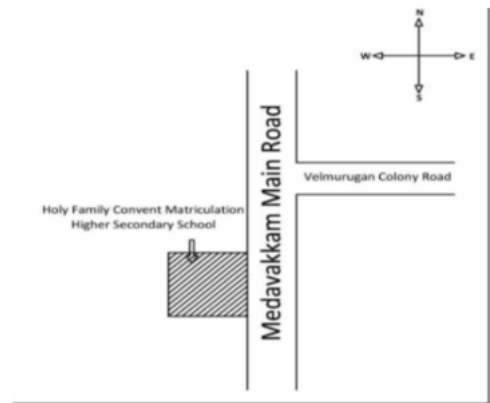

Cad View

Key MAP View