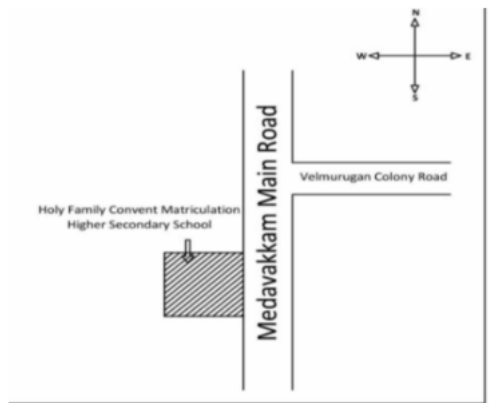

Google Map View

Polling Station Building Front View

Polling Station Front View

Cad View

Key MAP View

1 பெயர் : ராஜாத்தி கணவர் பெயர் : நாகலிங்கம் வீட்டு எண் : 1 வயது : 75 பாலினம் : பெண்	DBL9997057 Photo is available	2 பெயர் : வள்ளியம்மை கணவர் பெயர் : வள்ளியப்பன் வீட்டு எண் : 1 வயது : 72 பாலினம் : பெண்	FYL9188830 Photo is available	3 பெயர் : ரமேஷ் தந்தை பெயர் : நாகலிங்கம் வீட்டு எண் : 1 வயது : 45 பாலினம் : ஆண்	DBL9997065 Photo is available
4 பெயர் : ஜீவா டிவிரி ருலோ தந்தை பெயர் : ராஜன் வீட்டு எண் : 1 வயது : 37 பாலினம் : ஆண்	RTO3064581 Photo is available	5 பெயர் : நம்பிராஜம் கணவர் பெயர் : சுப்பிரமணியன் வீட்டு எண் : 3 வயது : 77 பாலினம் : பெண்	RTO3498094 Photo is available	6 பெயர் : சுப்பிரமணியன் தந்தை பெயர் : முத்தையா வீட்டு எண் : 3 வயது : 76 பாலினம் : ஆண்	DBL9522533 Photo is available
7 பெயர் : ஜேம்ஸ்மைக்கேல் தந்தை பெயர் : மைக்கேல்அமலு வீட்டு எண் : 3 வயது : 55 பாலினம் : ஆண்	RTO0270405 Photo is available	8 பெயர் : மதன்குமார் தந்தை பெயர் : சங்கரன் வீட்டு எண் : 3 வயது : 53 பாலினம் : ஆண்	DBL6670723 Photo is available	9 பெயர் : மைதிலி கணவர் பெயர் : மதன்குமார் வீட்டு எண் : 3 வயது : 51 பாலினம் : பெண்	DBL6670202 Photo is available
10 பெயர் : முத்துகுமரன் தந்தை பெயர் : சுப்பிரமணியன் வீட்டு எண் : 3 வயது : 51 பாலினம் : ஆண்	RTO3498102 Photo is available	# 11 பெயர் : பத்மா பழனிசந்திரவேல் கணவர் பெயர் : முத்துக்குமரன் வீட்டு எண் : எண்.54, எஃப்-2, முதல் தளம், ல வயது : 51 பாலினம் : பெண்	RTO1009943 Photo is available	12 பெயர் : பிரமிளா தந்தை பெயர் : சுப்பிரமணியம் வீட்டு எண் : 3 வயது : 49 பாலினம் : பெண்	DBL268673 Photo is available
13 பெயர் : பாலசரவணன் தந்தை பெயர் : சுப்பிரமணியன் வீட்டு எண் : 3 வயது : 45 பாலினம் : ஆண்	DBL9522517 Photo is available	14 பெயர் : இராமலெட்சுமி கணவர் பெயர் : பாலசரவணன் வீட்டு எண் : 3 வயது : 42 பாலினம் : பெண்	RTO2419570 Photo is available	15 பெயர் : கிருதிகா தந்தை பெயர் : மதன்குமார் வீட்டு எண் : 3, வயது : 26 பாலினம் : பெண்	RTO3206463 Photo is available
16 பெயர் : அனிஸ்குமார் தந்தை பெயர் : மதன்குமார் வீட்டு எண் : 3 வயது : 22 பாலினம் : ஆண்	RTO4258786 Photo is available	17 பெயர் : ஜெயந்தி கணவர் பெயர் : நாகராஜன் வீட்டு எண் : 4 வயது : 63 பாலினம் : பெண்	RTO0156299 Photo is available	18 பெயர் : மணிமாறன் தந்தை பெயர் : செல்வராஜ் வீட்டு எண் : 4/71 வயது : 61 பாலினம் : ஆண்	RTO3665007 Photo is available
19 பெயர் : நாகராஜன் தந்தை பெயர் : கிருஷ்ணமூர்த்தி வீட்டு எண் : 7-4 வயது : 66 பாலினம் : ஆண்	RTO0156281 Photo is available	20 பெயர் : சுவாதிகா கணவர் பெயர் : ராஜநாத் வீட்டு எண் : 10 வயது : 44 பாலினம் : பெண்	RTO0345892 Photo is available	21 பெயர் : ராஜ்நாத் தந்தை பெயர் : ஜனார்த்தனன் வீட்டு எண் : 11 வயது : 47 பாலினம் : ஆண்	RTO0270439 Photo is available
22 பெயர் : தாயுமானவன் தந்தை பெயர் : சுந்தர வேலு வீட்டு எண் : 12/13, லட்சுமிகாந்தம் பிளாட்ஸ் வயது : 71 பாலினம் : ஆண்	UVQ1949866 Photo is available	23 பெயர் : ஜான் டி பிரிட்டோ தந்தை பெயர் : மைக்கேல் அமுலு வீட்டு எண் : 15 வயது : 58 பாலினம் : ஆண்	RTO2221430 Photo is available	24 பெயர் : ஆனி நிர்மலா கணவர் பெயர் : ஜான் டி பிரிட்டோ வீட்டு எண் : 15 வயது : 50 பாலினம் : பெண்	RTO2836179 Photo is available
25 பெயர் : ரிமல் வால்ட்டன் தந்தை பெயர் : மத்தியாஸ் வீட்டு எண் : 42 வயது : 36 பாலினம் : ஆண்	RTO2419539 Photo is available	26 பெயர் : சுவாமிநாதன் தந்தை பெயர் : சுந்தரம் வீட்டு எண் : 256 எப் 2 வயது : 68 பாலினம் : ஆண்	RTO3824455 Photo is available	# 27 பெயர் : சுந்தர வேலு தா தந்தை பெயர் : தாயுமானவன் வீட்டு எண் : 12, 13, டி3 - பி பிளாக் வயது : 32 பாலினம் : ஆண்	UVQ1810142 Photo is available
28 பெயர் : ரோஸ்லின் அனிதா தந்தை பெயர் : குசுச மாணிக்கம் வீட்டு எண் : எண் 2 ஏஸு2 வயது : 39 பாலினம் : பெண்	RTO3961604 Photo is available	29 பெயர் : கருணாமூர்த்தி தந்தை பெயர் : துரைசாமி வீட்டு எண் : எண்.12 மற்றும் 13,எஸ்2,லக்ஷ்ம வயது : 58 பாலினம் : ஆண்	TAU1413749 Photo is available	30 பெயர் : உமா மகேஷ்வரி கணவர் பெயர் : கருணாமூர்த்தி வீட்டு எண் : எண்.12 மற்றும் 13,எஸ்2,லக்ஷ்ம வயது : 57 பாலினம் : பெண்	TAU0919639 Photo is available