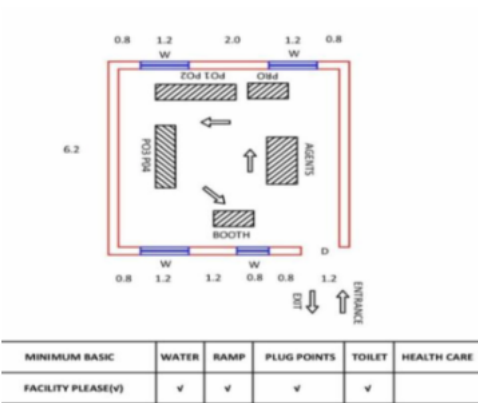

Google Map View

Polling Station Building Front View

Polling Station Front View

Cad View

Key MAP View

1 பெயர் : ராஜாத்தி கணவர் பெயர் : நாகலிங்கம் வீட்டு எண் : 1 வயது : 75 பாலினம் : பெண்	DBL9997057 Photo is available	2 பெயர் : வள்ளியம்மை கணவர் பெயர் : வள்ளியப்பன் வீட்டு எண் : 1 வயது : 72 பாலினம் : பெண்	FYL9188830 Photo is available	3 பெயர் : ரமேஷ் தந்தை பெயர் : நாகலிங்கம் வீட்டு எண் : 1 வயது : 45 பாலினம் : ஆண்	DBL9997065 Photo is available
4 பெயர் : ஜீவா டிவிரி ருலோ தந்தை பெயர் : ராஜன் வீட்டு எண் : 1 வயது : 37 பாலினம் : ஆண்	RTO3064581 Photo is available	5 பெயர் : நம்பிராஜம் கணவர் பெயர் : சுப்பிரமணியன் வீட்டு எண் : 3 வயது : 77 பாலினம் : பெண்	RTO3498094 Photo is available	6 பெயர் : சுப்பிரமணியன் தந்தை பெயர் : முத்தையா வீட்டு எண் : 3 வயது : 76 பாலினம் : ஆண்	DBL9522533 Photo is available
7 பெயர் : ஜேம்ஸ்மைக்கேல் தந்தை பெயர் : மைக்கேல்அமலு வீட்டு எண் : 3 வயது : 55 பாலினம் : ஆண்	RTO0270405 Photo is available	8 பெயர் : மதன்குமார் தந்தை பெயர் : சங்கரன் வீட்டு எண் : 3 வயது : 53 பாலினம் : ஆண்	DBL6670723 Photo is available	9 பெயர் : மைதிலி கணவர் பெயர் : மதன்குமார் வீட்டு எண் : 3 வயது : 51 பாலினம் : பெண்	DBL6670202 Photo is available
10 பெயர் : முத்துகுமரன் தந்தை பெயர் : சுப்பிரமணியன் வீட்டு எண் : 3 வயது : 51 பாலினம் : ஆண்	RTO3498102 Photo is available	# 11 பெயர் : பத்மா பழனிசந்திரவேல் கணவர் பெயர் : முத்துக்குமரன் வீட்டு எண் : எண்.54, எஃப்-2, முதல் தளம், ல வயது : 51 பாலினம் : பெண்	RTO1009943 Photo is available	12 பெயர் : பிரமிளா தந்தை பெயர் : சுப்பிரமணியம் வீட்டு எண் : 3 வயது : 49 பாலினம் : பெண்	DBL268673 Photo is available
13 பெயர் : பாலசரவணன் தந்தை பெயர் : சுப்பிரமணியன் வீட்டு எண் : 3 வயது : 45 பாலினம் : ஆண்	DBL9522517 Photo is available	14 பெயர் : இராமலெட்சுமி கணவர் பெயர் : பாலசரவணன் வீட்டு எண் : 3 வயது : 42 பாலினம் : பெண்	RTO2419570 Photo is available	15 பெயர் : கிருதிகா தந்தை பெயர் : மதன்குமார் வீட்டு எண் : 3, வயது : 26 பாலினம் : பெண்	RTO3206463 Photo is available
16 பெயர் : அனிஸ்குமார் தந்தை பெயர் : மதன்குமார் வீட்டு எண் : 3 வயது : 22 பாலினம் : ஆண்	RTO4258786 Photo is available	17 பெயர் : ஜெயந்தி கணவர் பெயர் : நாகராஜன் வீட்டு எண் : 4 வயது : 63 பாலினம் : பெண்	RTO0156299 Photo is available	18 பெயர் : மணிமாறன் தந்தை பெயர் : செல்வராஜ் வீட்டு எண் : 4/71 வயது : 61 பாலினம் : ஆண்	RTO3665007 Photo is available
19 பெயர் : நாகராஜன் தந்தை பெயர் : கிருஷ்ணமூர்த்தி வீட்டு எண் : 7-4 வயது : 66 பாலினம் : ஆண்	RTO0156281 Photo is available	20 பெயர் : சுவாதிகா கணவர் பெயர் : ராஜநாத் வீட்டு எண் : 10 வயது : 44 பாலினம் : பெண்	RTO0345892 Photo is available	21 பெயர் : ராஜ்நாத் தந்தை பெயர் : ஜனார்த்தனன் வீட்டு எண் : 11 வயது : 47 பாலினம் : ஆண்	RTO0270439 Photo is available
22 பெயர் : தாயுமானவன் தந்தை பெயர் : சுந்தர வேலு வீட்டு எண் : 12/13, லட்சுமிகாந்தம் பிளாட்ஸ் வயது : 71 பாலினம் : ஆண்	UVQ1949866 Photo is available	23 பெயர் : ஜான் டி பிரிட்டோ தந்தை பெயர் : மைக்கேல் அமுலு வீட்டு எண் : 15 வயது : 58 பாலினம் : ஆண்	RTO2221430 Photo is available	24 பெயர் : ஆனி நிர்மலா கணவர் பெயர் : ஜான் டி பிரிட்டோ வீட்டு எண் : 15 வயது : 50 பாலினம் : பெண்	RTO2836179 Photo is available
25 பெயர் : ரிமல் வால்ட்டன் தந்தை பெயர் : மத்தியாஸ் வீட்டு எண் : 42 வயது : 36 பாலினம் : ஆண்	RTO2419539 Photo is available	26 பெயர் : சுவாமிநாதன் தந்தை பெயர் : சுந்தரம் வீட்டு எண் : 256 எப் 2 வயது : 68 பாலினம் : ஆண்	RTO3824455 Photo is available	# 27 பெயர் : சுந்தர வேலு தா தந்தை பெயர் : தாயுமானவன் வீட்டு எண் : 12, 13, டி3 - பி பிளாக் வயது : 32 பாலினம் : ஆண்	UVQ1810142 Photo is available
28 பெயர் : ரோஸ்லின் அனிதா தந்தை பெயர் : குசுச மாணிக்கம் வீட்டு எண் : எண் 2 ஏஸு2 வயது : 39 பாலினம் : பெண்	RTO3961604 Photo is available	29 பெயர் : கருணாமூர்த்தி தந்தை பெயர் : துரைசாமி வீட்டு எண் : எண்.12 மற்றும் 13,எஸ்2,லக்ஷ்ம வயது : 58 பாலினம் : ஆண்	TAU1413749 Photo is available	30 பெயர் : உமா மகேஷ்வரி கணவர் பெயர் : கருணாமூர்த்தி வீட்டு எண் : எண்.12 மற்றும் 13,எஸ்2,லக்ஷ்ம வயது : 57 பாலினம் : பெண்	TAU0919639 Photo is available