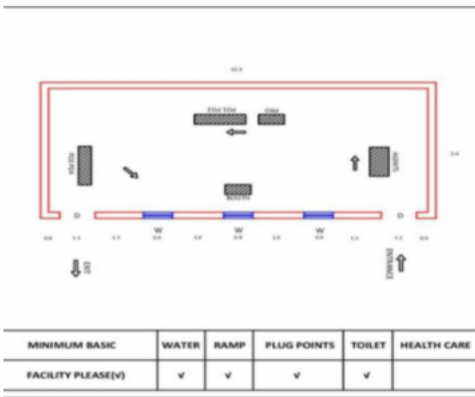

Cad View

Key MAP View