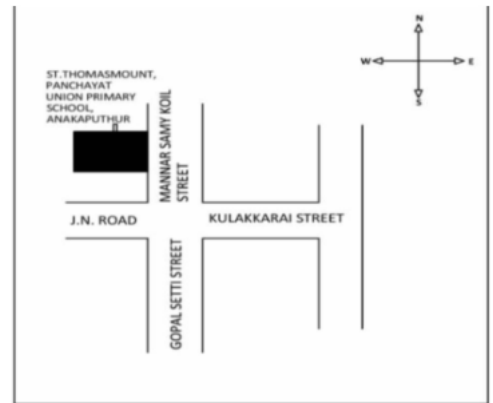

Cad View

Key MAP View