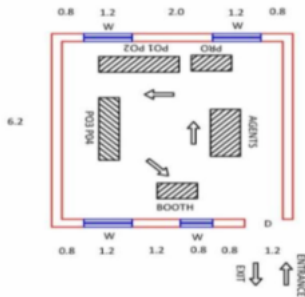

Google Map View

Polling Station Building Front View

Polling Station Front View

Cad View

Key MAP View

MINIMUM BASIC	WATER	RAMP	PLUG POINTS	TOILET	HEALTH CARE
FACILITY PLEASE(V)	✓	✓	✓	✓	

1 பெயர் : சுரேஷ் தந்தை பெயர்: பிரபாகரன் வீட்டு எண் : 1 வயது : 63 பாலினம் : ஆண்	DBL3326139 Photo is available	2 பெயர் : சுமாதேவி கணவர் பெயர்: சுரேஷ் வீட்டு எண் : 1 வயது : 56 பாலினம் : பெண்	DBL3326147 Photo is available	3 பெயர் : பிரியா மாலினி கணவர் பெயர்: ஸ்ரீ ஹரி வீட்டு எண் : 1 வயது : 52 பாலினம் : பெண்	RTO2222255 Photo is available
S 4 பெயர் : வாணி கணவர் பெயர்: சிவகுமார் வீட்டு எண் : 1 வயது : 42 பாலினம் : பெண்	RTO1503853 Photo is available	5 பெயர் : விஷ்ணு பிரகாஷ் தந்தை பெயர்: ராஜகோபால் வீட்டு எண் : 1 வயது : 42 பாலினம் : ஆண்	RTO1503622 Photo is available	6 பெயர் : ஹரிகரன் தந்தை பெயர்: பாலசுப்பிரமணியன் வீட்டு எண் : 1 வயது : 30 பாலினம் : ஆண்	RTO2420131 Photo is available
7 பெயர் : ஜோயல் வசந்த் சீயோன் தந்தை பெயர்: சாமுவேல் ரவி வீட்டு எண் : 1 வயது : 27 பாலினம் : ஆண்	RTO3016870 Photo is available	8 பெயர் : காத்யாயினி தந்தை பெயர்: மாதவவாசன் வீட்டு எண் : 1 வயது : 25 பாலினம் : பெண்	RTO3742624 Photo is available	9 பெயர் : ஸ்ரீராம் தந்தை பெயர்: மோகன் வீட்டு எண் : 1 வயது : 22 பாலினம் : ஆண்	RTO3913480 Photo is available
10 பெயர் : சுகுமாறன் தந்தை பெயர்: அச்சுதன் வீட்டு எண் : 2 வயது : 80 பாலினம் : ஆண்	RTO1503010 Photo is available	11 பெயர் : லதிகா கணவர் பெயர்: சுகுமாறன் வீட்டு எண் : 2 வயது : 68 பாலினம் : பெண்	RTO1503002 Photo is available	12 பெயர் : வெங்கட்ராமன் தந்தை பெயர்: கோபால் வீட்டு எண் : 2 வயது : 56 பாலினம் : ஆண்	DBL3328960 Photo is available
13 பெயர் : ரேணுகா கணவர் பெயர்: வெங்கட்ராமன் வீட்டு எண் : 2 வயது : 53 பாலினம் : பெண்	RTO0271478 Photo is available	14 பெயர் : தினேஷ் தந்தை பெயர்: தங்கமணி வீட்டு எண் : 2 வயது : 42 பாலினம் : ஆண்	RTO1501352 Photo is available	15 பெயர் : சிஜின் தந்தை பெயர்: சுகுமாறன் வீட்டு எண் : 2 வயது : 42 பாலினம் : ஆண்	RTO1502996 Photo is available
16 பெயர் : விவேக்குமார் தந்தை பெயர்: செல்லப்பன் வீட்டு எண் : 2 வயது : 40 பாலினம் : ஆண்	RTO2932200 Photo is available	17 பெயர் : புவனேஸ்வரி கணவர் பெயர்: தினேஷ் வீட்டு எண் : 2 வயது : 37 பாலினம் : பெண்	RTO1501360 Photo is available	# 18 பெயர் : நிஷு விவேக் குமார் கணவர் பெயர்: விவேக்குமார் வீட்டு எண் : 2 வயது : 36 பாலினம் : பெண்	RTO2932218 Photo is available
19 பெயர் : அஜய் குமார் தந்தை பெயர்: இராமசாமி வீட்டு எண் : 2 வயது : 35 பாலினம் : ஆண்	RTO1502350 Photo is available	20 பெயர் : பர்வதவர்த்தினி கணவர் பெயர்: சுவாமிநாதன் வீட்டு எண் : 3 வயது : 47 பாலினம் : பெண்	RTO1503614 Photo is available	21 பெயர் : கவிதா கணவர் பெயர்: முருகன் வீட்டு எண் : 3 வயது : 43 பாலினம் : பெண்	RTO2222289 Photo is available
22 பெயர் : ஆண்டனிசைமன் தந்தை பெயர்: பீட்டர்மியான் வீட்டு எண் : 3 வயது : 38 பாலினம் : ஆண்	RTO0156810 Photo is available	23 பெயர் : அனு தந்தை பெயர்: கல்யாணராகவன் வீட்டு எண் : 3 வயது : 33 பாலினம் : பெண்	RTO1503929 Photo is available	24 பெயர் : விக்னேஷ் தந்தை பெயர்: ராஜசேகரன் வீட்டு எண் : 3 வயது : 30 பாலினம் : ஆண்	RTO2420180 Photo is available
25 பெயர் : பீட்டர்மியா தந்தை பெயர்: முத்து வீட்டு எண் : 3-2 வயது : 66 பாலினம் : ஆண்	RTO0271536 Photo is available	26 பெயர் : ராணி கணவர் பெயர்: பீட்டர்மியா வீட்டு எண் : 3-2 வயது : 54 பாலினம் : பெண்	RTO0386094 Photo is available	27 பெயர் : மல்லிகா கணவர் பெயர்: தணிகாசலம் வீட்டு எண் : 3-3 வயது : 63 பாலினம் : பெண்	RTO3498243 Photo is available
28 பெயர் : சுப்ரமணியம் தந்தை பெயர்: சிதம்பரம் வீட்டு எண் : 3-5 வயது : 63 பாலினம் : ஆண்	DBL6672828 Photo is available	29 பெயர் : சுவாமிநாதன் தந்தை பெயர்: ராஜகோபால் வீட்டு எண் : 3-8 வயது : 69 பாலினம் : ஆண்	DBL9767096 Photo is available	30 பெயர் : துர்கம்மாள் கணவர் பெயர்: சுவாமிநாதன் வீட்டு எண் : 3-8 வயது : 61 பாலினம் : பெண்	DBL9767104 Photo is available