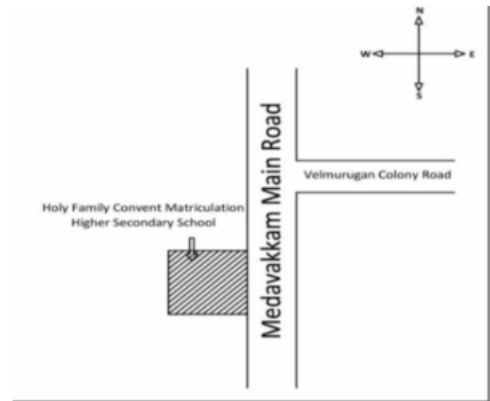

Google Map View

Polling Station Building Front View

Polling Station Front View

Cad View

Key MAP View

MINIMUM BASIC	WATER	RAMP	PLUG POINTS	TOILET	HEALTH CARE
FACILITY PLEASE(V)	✓	✓	✓	✓	

1 பெயர் : சுரேஷ் தந்தை பெயர்: பிரபாகரன் வீட்டு எண் : 1 வயது : 63 பாலினம் : ஆண்	DBL3326139 Photo is available	2 பெயர் : சுமாதேவி கணவர் பெயர்: சுரேஷ் வீட்டு எண் : 1 வயது : 56 பாலினம் : பெண்	DBL3326147 Photo is available	3 பெயர் : பிரியா மாலினி கணவர் பெயர்: ஸ்ரீ ஹரி வீட்டு எண் : 1 வயது : 52 பாலினம் : பெண்	RTO2222255 Photo is available
S 4 பெயர் : வாணி கணவர் பெயர்: சிவகுமார் வீட்டு எண் : 1 வயது : 42 பாலினம் : பெண்	RTO1503853 Photo is available	5 பெயர் : விஷ்ணு பிரகாஷ் தந்தை பெயர்: ராஜகோபால் வீட்டு எண் : 1 வயது : 42 பாலினம் : ஆண்	RTO1503622 Photo is available	6 பெயர் : ஹரிகரன் தந்தை பெயர்: பாலசுப்பிரமணியன் வீட்டு எண் : 1 வயது : 30 பாலினம் : ஆண்	RTO2420131 Photo is available
7 பெயர் : ஜோயல் வசந்த் சீயோன் தந்தை பெயர்: சாமுவேல் ரவி வீட்டு எண் : 1 வயது : 27 பாலினம் : ஆண்	RTO3016870 Photo is available	8 பெயர் : காத்யாயினி தந்தை பெயர்: மாதவவாசன் வீட்டு எண் : 1 வயது : 25 பாலினம் : பெண்	RTO3742624 Photo is available	9 பெயர் : ஸ்ரீராம் தந்தை பெயர்: மோகன் வீட்டு எண் : 1 வயது : 22 பாலினம் : ஆண்	RTO3913480 Photo is available
10 பெயர் : சுகுமாறன் தந்தை பெயர்: அச்சுதன் வீட்டு எண் : 2 வயது : 80 பாலினம் : ஆண்	RTO1503010 Photo is available	11 பெயர் : லதிகா கணவர் பெயர்: சுகுமாறன் வீட்டு எண் : 2 வயது : 68 பாலினம் : பெண்	RTO1503002 Photo is available	12 பெயர் : வெங்கட்ராமன் தந்தை பெயர்: கோபால் வீட்டு எண் : 2 வயது : 56 பாலினம் : ஆண்	DBL3328960 Photo is available
13 பெயர் : ரேணுகா கணவர் பெயர்: வெங்கட்ராமன் வீட்டு எண் : 2 வயது : 53 பாலினம் : பெண்	RTO0271478 Photo is available	14 பெயர் : தினேஷ் தந்தை பெயர்: தங்கமணி வீட்டு எண் : 2 வயது : 42 பாலினம் : ஆண்	RTO1501352 Photo is available	15 பெயர் : சிஜின் தந்தை பெயர்: சுகுமாறன் வீட்டு எண் : 2 வயது : 42 பாலினம் : ஆண்	RTO1502996 Photo is available
16 பெயர் : விவேக்குமார் தந்தை பெயர்: செல்லப்பன் வீட்டு எண் : 2 வயது : 40 பாலினம் : ஆண்	RTO2932200 Photo is available	17 பெயர் : புவனேஸ்வரி கணவர் பெயர்: தினேஷ் வீட்டு எண் : 2 வயது : 37 பாலினம் : பெண்	RTO1501360 Photo is available	# 18 பெயர் : நிஷு விவேக் குமார் கணவர் பெயர்: விவேக்குமார் வீட்டு எண் : 2 வயது : 36 பாலினம் : பெண்	RTO2932218 Photo is available
19 பெயர் : அஜய் குமார் தந்தை பெயர்: இராமசாமி வீட்டு எண் : 2 வயது : 35 பாலினம் : ஆண்	RTO1502350 Photo is available	20 பெயர் : பர்வதவர்த்தினி கணவர் பெயர்: சுவாமிநாதன் வீட்டு எண் : 3 வயது : 47 பாலினம் : பெண்	RTO1503614 Photo is available	21 பெயர் : கவிதா கணவர் பெயர்: முருகன் வீட்டு எண் : 3 வயது : 43 பாலினம் : பெண்	RTO2222289 Photo is available
22 பெயர் : ஆண்டனிசைமன் தந்தை பெயர்: பீட்டர்மியான் வீட்டு எண் : 3 வயது : 38 பாலினம் : ஆண்	RTO0156810 Photo is available	23 பெயர் : அனு தந்தை பெயர்: கல்யாணராகவன் வீட்டு எண் : 3 வயது : 33 பாலினம் : பெண்	RTO1503929 Photo is available	24 பெயர் : விக்னேஷ் தந்தை பெயர்: ராஜசேகரன் வீட்டு எண் : 3 வயது : 30 பாலினம் : ஆண்	RTO2420180 Photo is available
25 பெயர் : பீட்டர்மியா தந்தை பெயர்: முத்து வீட்டு எண் : 3-2 வயது : 66 பாலினம் : ஆண்	RTO0271536 Photo is available	26 பெயர் : ராணி கணவர் பெயர்: பீட்டர்மியா வீட்டு எண் : 3-2 வயது : 54 பாலினம் : பெண்	RTO0386094 Photo is available	27 பெயர் : மல்லிகா கணவர் பெயர்: தணிகாசலம் வீட்டு எண் : 3-3 வயது : 63 பாலினம் : பெண்	RTO3498243 Photo is available
28 பெயர் : சுப்ரமணியம் தந்தை பெயர்: சிதம்பரம் வீட்டு எண் : 3-5 வயது : 63 பாலினம் : ஆண்	DBL6672828 Photo is available	29 பெயர் : சுவாமிநாதன் தந்தை பெயர்: ராஜகோபால் வீட்டு எண் : 3-8 வயது : 69 பாலினம் : ஆண்	DBL9767096 Photo is available	30 பெயர் : துர்கம்மாள் கணவர் பெயர்: சுவாமிநாதன் வீட்டு எண் : 3-8 வயது : 61 பாலினம் : பெண்	DBL9767104 Photo is available