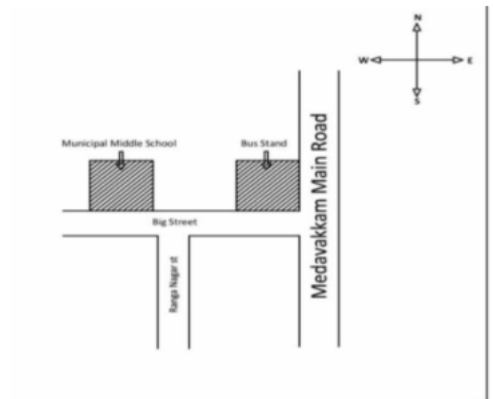

**4. வாக்காளர்களின் எண்ணிக்கை**

தொடங்கும் வரிசை எண்	முடியும் வரிசை எண்.	நிகர வாக்காளர்களின் எண்ணிக்கை			
		ஆண்	பெண்	மூன்றாம் பாலினம்	மொத்தம்
1	637	303	332	0	635

கையொப்பம்

Nazri Naksha

Google Map View

Polling Station Building Front View

Polling Station Front View

Cad View

Key MAP View

சட்டமன்றத் தொகுதியின் எண் மற்றும் பெயர் : 30-பல்லாவரம்  
பிரிவு எண் மற்றும் பெயர் 1-தாம்பரம் (மா), பல்லாவரம்-கீழ்க்கட்டளை (வ.கி), வார்டு 14 1வது தெரு காந்தி நகர் மெயின் ரோடு