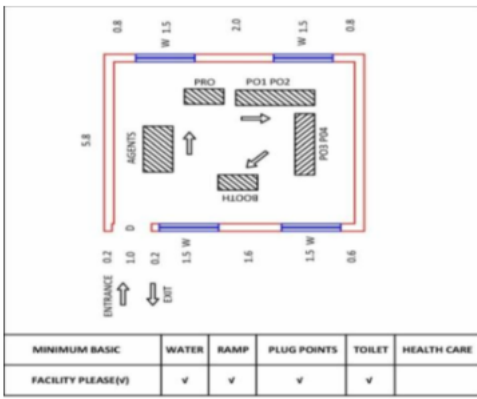

Cad View

Key MAP View