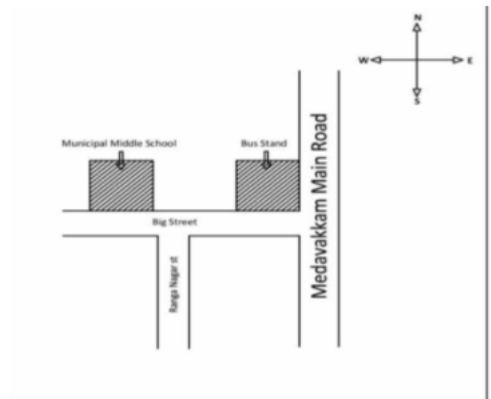

Google Map View

Polling Station Building Front View

Polling Station Front View

Cad View

Key MAP View

1	RTO1995109	பெயர் : மகேஸ்வரி கணவர் பெயர்: கேசவ் கோலப்ப குமார் வீட்டு எண் : 1 வயது : 55 பாலினம் : பெண்	Photo is available	2	RTO4121034	பெயர் : கேசவ் கோலப்ப குமார் ரா இதரர் பெயர்: மகேஸ்வரி ந வீட்டு எண் : 1/2,ரூபி ஃப்ளாட்ஸ் வயது : 62 பாலினம் : ஆண்	Photo is available	3	RTO1995547	பெயர் : இசக்கிஅம்மாள் தந்தை பெயர்: கேசவ் கோலப்ப குமார் வீட்டு எண் : 2 வயது : 32 பாலினம் : பெண்	Photo is available
# 4	RTO3173168	பெயர் : வெங்கடேசன் தந்தை பெயர்: தட்சனாமூர்த்தி வீட்டு எண் : 2 வயது : 26 பாலினம் : ஆண்	Photo is available	5	RTO2672772	பெயர் : ஷிவானி தந்தை பெயர்: கலைசெல்வன் வீட்டு எண் : 4 வயது : 28 பாலினம் : பெண்	Photo is available	6	RTO2933448	பெயர் : நீலேஷ்கண்ணா தந்தை பெயர்: தமிழ்செல்வன் வீட்டு எண் : 5 வயது : 27 பாலினம் : ஆண்	Photo is available
7	RTO2933455	பெயர் : புவனேஷ் தந்தை பெயர்: குட்டன் வீட்டு எண் : 5 வயது : 27 பாலினம் : ஆண்	Photo is available	8	RTO3786449	பெயர் : பாலா தந்தை பெயர்: ஜெயராமன் வீட்டு எண் : 6 வயது : 24 பாலினம் : ஆண்	Photo is available	9	RTO3173143	பெயர் : தினேஷ் தந்தை பெயர்: குமார் வீட்டு எண் : 12 வயது : 25 பாலினம் : ஆண்	Photo is available
10	DBL9658014	பெயர் : இன்பநாதன் தந்தை பெயர்: லட்சுமிமனோகரன் வீட்டு எண் : 14 வயது : 61 பாலினம் : ஆண்	Photo is available	11	RTO2673085	பெயர் : சுந்தர் தந்தை பெயர்: முனியன்டி வீட்டு எண் : 15 வயது : 42 பாலினம் : ஆண்	Photo is available	12	RTO4170148	பெயர் : ஜெயகுர்யா ரவி தந்தை பெயர்: ரவி வீட்டு எண் : 16 வயது : 20 பாலினம் : ஆண்	Photo is available
13	RTO1770064	பெயர் : சுகன்யா தந்தை பெயர்: அசோகன் வீட்டு எண் : 20 வயது : 38 பாலினம் : பெண்	Photo is available	14	RTO3173150	பெயர் : விக்னேஷ் தந்தை பெயர்: குமார் வீட்டு எண் : 21 வயது : 27 பாலினம் : ஆண்	Photo is available	15	RTO1995620	பெயர் : ஷர்மாவினி கணவர் பெயர்: குப்புசாமி நாயுடு வீட்டு எண் : 32 வயது : 58 பாலினம் : பெண்	Photo is available
16	RTO1995992	பெயர் : தீபிகா தந்தை பெயர்: ர்தன் குமார் வீட்டு எண் : 32 வயது : 36 பாலினம் : பெண்	Photo is available	17	RTO1995836	பெயர் : கிஷோர்குமார் தந்தை பெயர்: ர்தன் குமார் வீட்டு எண் : 32 வயது : 32 பாலினம் : ஆண்	Photo is available	18	DBL8365389	பெயர் : ஆதிலட்சுமி கணவர் பெயர்: லோகநாதன் வீட்டு எண் : 36 வயது : 50 பாலினம் : பெண்	Photo is available
19	DBL8366023	பெயர் : லட்சுமிகாந்த் தந்தை பெயர்: லோகநாதன் வீட்டு எண் : 36 வயது : 42 பாலினம் : ஆண்	Photo is available	20	RTO1995638	பெயர் : ப சாந்தி கணவர் பெயர்: பன்னீர்செல்வம் வீட்டு எண் : 36 வயது : 40 பாலினம் : பெண்	Photo is available	21	RTO0159004	பெயர் : ஜிவாதேவி கணவர் பெயர்: பரந்தாமன் வீட்டு எண் : 42 வயது : 53 பாலினம் : பெண்	Photo is available
22	RTO3786365	பெயர் : ஜெயச்சந்திரன் தந்தை பெயர்: பரந்தாமன் வீட்டு எண் : 42 வயது : 29 பாலினம் : ஆண்	Photo is available	23	RTO3786373	பெயர் : நிர்மல் குமார் தந்தை பெயர்: பரந்தாமன் வீட்டு எண் : 42 வயது : 27 பாலினம் : ஆண்	Photo is available	24	RTO1151307	பெயர் : மைதிலி கணவர் பெயர்: குமார் வீட்டு எண் : 44 வயது : 51 பாலினம் : பெண்	Photo is available
25	RTO1007145	பெயர் : குமார் தந்தை பெயர்: சண்முகம் வீட்டு எண் : 44a வயது : 54 பாலினம் : ஆண்	Photo is available	26	RTO2672673	பெயர் : கோமதி தந்தை பெயர்: குமார் வீட்டு எண் : 44A வயது : 29 பாலினம் : பெண்	Photo is available	27	RTO3096344	பெயர் : ரம்யா தந்தை பெயர்: குமார் வீட்டு எண் : 44A வயது : 25 பாலினம் : பெண்	Photo is available
28	RTO1505494	பெயர் : வைலட் கணவர் பெயர்: கோதண்டம் வீட்டு எண் : 47 வயது : 56 பாலினம் : பெண்	Photo is available	29	RTO1505452	பெயர் : கோதண்டம் தந்தை பெயர்: பெருமாள் வீட்டு எண் : 47 வயது : 55 பாலினம் : ஆண்	Photo is available	30	RTO3786415	பெயர் : பார்த்திபன் தந்தை பெயர்: பலராமன் வீட்டு எண் : 276/5பி வயது : 38 பாலினம் : ஆண்	Photo is available