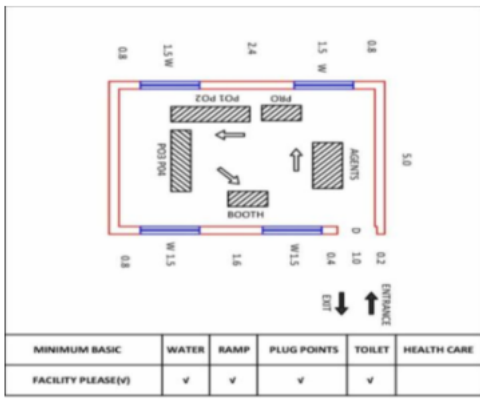

Google Map View

Polling Station Building Front View

Polling Station Front View

Cad View

Key MAP View

1	RTO1995109	பெயர் : மகேஸ்வரி கணவர் பெயர்: கேசவ் கோலப்ப குமார் வீட்டு எண் : 1 வயது : 55 பாலினம் : பெண்	Photo is available	2	RTO4121034	பெயர் : கேசவ் கோலப்ப குமார் ரா இதரர் பெயர்: மகேஸ்வரி ந வீட்டு எண் : 1/2,ரூபி ஃப்ளாட்ஸ் வயது : 62 பாலினம் : ஆண்	Photo is available	3	RTO1995547	பெயர் : இசக்கிஅம்மாள் தந்தை பெயர்: கேசவ் கோலப்ப குமார் வீட்டு எண் : 2 வயது : 32 பாலினம் : பெண்	Photo is available
# 4	RTO3173168	பெயர் : வெங்கடேசன் தந்தை பெயர்: தட்சனாமூர்த்தி வீட்டு எண் : 2 வயது : 26 பாலினம் : ஆண்	Photo is available	5	RTO2672772	பெயர் : ஷிவானி தந்தை பெயர்: கலைசெல்வன் வீட்டு எண் : 4 வயது : 28 பாலினம் : பெண்	Photo is available	6	RTO2933448	பெயர் : நீலேஷ்கண்ணா தந்தை பெயர்: தமிழ்செல்வன் வீட்டு எண் : 5 வயது : 27 பாலினம் : ஆண்	Photo is available
7	RTO2933455	பெயர் : புவனேஷ் தந்தை பெயர்: குட்டன் வீட்டு எண் : 5 வயது : 27 பாலினம் : ஆண்	Photo is available	8	RTO3786449	பெயர் : பாலா தந்தை பெயர்: ஜெயராமன் வீட்டு எண் : 6 வயது : 24 பாலினம் : ஆண்	Photo is available	9	RTO3173143	பெயர் : தினேஷ் தந்தை பெயர்: குமார் வீட்டு எண் : 12 வயது : 25 பாலினம் : ஆண்	Photo is available
10	DBL9658014	பெயர் : இன்பநாதன் தந்தை பெயர்: லட்சுமிமனோகரன் வீட்டு எண் : 14 வயது : 61 பாலினம் : ஆண்	Photo is available	11	RTO2673085	பெயர் : சுந்தர் தந்தை பெயர்: முனியன்டி வீட்டு எண் : 15 வயது : 42 பாலினம் : ஆண்	Photo is available	12	RTO4170148	பெயர் : ஜெயகுர்யா ரவி தந்தை பெயர்: ரவி வீட்டு எண் : 16 வயது : 20 பாலினம் : ஆண்	Photo is available
13	RTO1770064	பெயர் : சுகன்யா தந்தை பெயர்: அசோகன் வீட்டு எண் : 20 வயது : 38 பாலினம் : பெண்	Photo is available	14	RTO3173150	பெயர் : விக்னேஷ் தந்தை பெயர்: குமார் வீட்டு எண் : 21 வயது : 27 பாலினம் : ஆண்	Photo is available	15	RTO1995620	பெயர் : ஷர்மாவினி கணவர் பெயர்: குப்புசாமி நாயுடு வீட்டு எண் : 32 வயது : 58 பாலினம் : பெண்	Photo is available
16	RTO1995992	பெயர் : தீபிகா தந்தை பெயர்: ர்தன் குமார் வீட்டு எண் : 32 வயது : 36 பாலினம் : பெண்	Photo is available	17	RTO1995836	பெயர் : கிஷோர்குமார் தந்தை பெயர்: ர்தன் குமார் வீட்டு எண் : 32 வயது : 32 பாலினம் : ஆண்	Photo is available	18	DBL8365389	பெயர் : ஆதிலட்சுமி கணவர் பெயர்: லோகநாதன் வீட்டு எண் : 36 வயது : 50 பாலினம் : பெண்	Photo is available
19	DBL8366023	பெயர் : லட்சுமிகாந்த் தந்தை பெயர்: லோகநாதன் வீட்டு எண் : 36 வயது : 42 பாலினம் : ஆண்	Photo is available	20	RTO1995638	பெயர் : ப சாந்தி கணவர் பெயர்: பன்னீர்செல்வம் வீட்டு எண் : 36 வயது : 40 பாலினம் : பெண்	Photo is available	21	RTO0159004	பெயர் : ஜிவாதேவி கணவர் பெயர்: பரந்தாமன் வீட்டு எண் : 42 வயது : 53 பாலினம் : பெண்	Photo is available
22	RTO3786365	பெயர் : ஜெயச்சந்திரன் தந்தை பெயர்: பரந்தாமன் வீட்டு எண் : 42 வயது : 29 பாலினம் : ஆண்	Photo is available	23	RTO3786373	பெயர் : நிர்மல் குமார் தந்தை பெயர்: பரந்தாமன் வீட்டு எண் : 42 வயது : 27 பாலினம் : ஆண்	Photo is available	24	RTO1151307	பெயர் : மைதிலி கணவர் பெயர்: குமார் வீட்டு எண் : 44 வயது : 51 பாலினம் : பெண்	Photo is available
25	RTO1007145	பெயர் : குமார் தந்தை பெயர்: சண்முகம் வீட்டு எண் : 44a வயது : 54 பாலினம் : ஆண்	Photo is available	26	RTO2672673	பெயர் : கோமதி தந்தை பெயர்: குமார் வீட்டு எண் : 44A வயது : 29 பாலினம் : பெண்	Photo is available	27	RTO3096344	பெயர் : ரம்யா தந்தை பெயர்: குமார் வீட்டு எண் : 44A வயது : 25 பாலினம் : பெண்	Photo is available
28	RTO1505494	பெயர் : வைலட் கணவர் பெயர்: கோதண்டம் வீட்டு எண் : 47 வயது : 56 பாலினம் : பெண்	Photo is available	29	RTO1505452	பெயர் : கோதண்டம் தந்தை பெயர்: பெருமாள் வீட்டு எண் : 47 வயது : 55 பாலினம் : ஆண்	Photo is available	30	RTO3786415	பெயர் : பார்த்திபன் தந்தை பெயர்: பலராமன் வீட்டு எண் : 276/5பி வயது : 38 பாலினம் : ஆண்	Photo is available