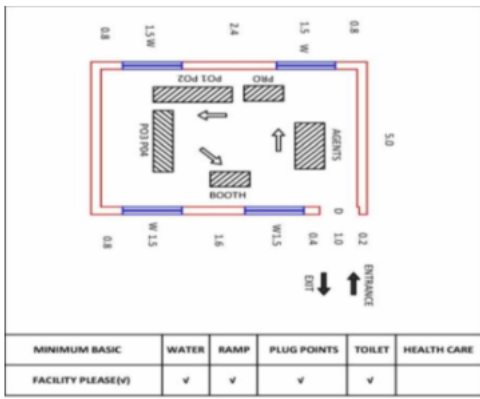

Cad View

Key MAP View