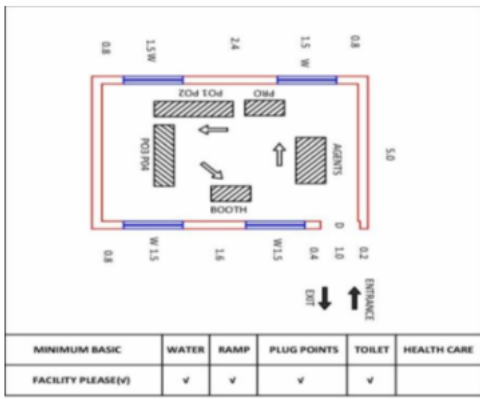

Nazri Naksha

Google Map View

Polling Station Building Front View

Polling Station Front View

Cad View

Key MAP View

1 பெயர் : ஆனந்த் தந்தை பெயர்: ராகவன் வீட்டு எண் : 1 வயது : 53 பாலினம் : ஆண் Photo is available RTO2673135	2 பெயர் : வெங்கடசுப்பிரமணியன் தந்தை பெயர்: வெங்கட்ராமன் வீட்டு எண் : 2 வயது : 84 பாலினம் : ஆண் Photo is available RTO2223758	3 பெயர் : மதலேன்மேரி கணவர் பெயர்: ரூபன் இனிகோ வீட்டு எண் : 2பி வயது : 38 பாலினம் : பெண் Photo is available RTO2664431
4 பெயர் : ரேணுகா தந்தை பெயர்: சீனிவாசன் வீட்டு எண் : 5 வயது : 47 பாலினம் : பெண் Photo is available RTO2933794	5 பெயர் : மெஹர்நிஷ ம தந்தை பெயர்: முஹமத் முஸ்தஃப வீட்டு எண் : 6 & 7 வயது : 20 பாலினம் : பெண் Photo is available RTO4151346	6 பெயர் : ஜெய் கணேஷ் தந்தை பெயர்: ராஜகோபால் வீட்டு எண் : 10 வயது : 44 பாலினம் : ஆண் Photo is available RTO2531986
7 பெயர் : மகாதேவன் தந்தை பெயர்: கிருஷ்ணன் வீட்டு எண் : 10 வயது : 33 பாலினம் : ஆண் Photo is available RTO1151380	8 பெயர் : தனலட்சுமி கணவர் பெயர்: கனேசன் வீட்டு எண் : 11 வயது : 73 பாலினம் : பெண் Photo is available RTO1151463	9 பெயர் : ஈஸ்வரன் தந்தை பெயர்: மாத்ரூபுதேஸ்வரன் வீட்டு எண் : 11 வயது : 29 பாலினம் : ஆண் Photo is available RTO2673648
10 பெயர் : மீனா கணவர் பெயர்: பாலகிருஷ்ணன் வீட்டு எண் : 12 வயது : 48 பாலினம் : பெண் Photo is available RTO2223998	11 பெயர் : பானுமதி கணவர் பெயர்: இஸ்மாயில் வீட்டு எண் : 12-A வயது : 57 பாலினம் : பெண் Photo is available RTO2532158	12 பெயர் : வெங்கடேசன் தந்தை பெயர்: சுடலை முத்து வீட்டு எண் : 12F7 வயது : 38 பாலினம் : ஆண் Photo is available RTO2844751
13 பெயர் : வினோத்குமார் தந்தை பெயர்: சுடலை முத்து வீட்டு எண் : 12F7 வயது : 32 பாலினம் : ஆண் Photo is available RTO2812071	14 பெயர் : பிரசன்னா கிருபா தந்தை பெயர்: ராஜ்திலக் வீட்டு எண் : 13 வயது : 38 பாலினம் : ஆண் Photo is available RTO2224483	15 பெயர் : சாய்சரன் செந்தில்நாதன்க தந்தை பெயர்: செந்தில்நாதன்க வீட்டு எண் : 13 பீ வயது : 21 பாலினம் : ஆண் Photo is available RTO4025359
16 பெயர் : பிரவின குமார் தந்தை பெயர்: கோவிந்தராஜலு வீட்டு எண் : 13-c வயது : 49 பாலினம் : ஆண் Photo is available RTO2421881	17 பெயர் : தனலட்சுமி கணவர் பெயர்: மகேஷ்வர் வீட்டு எண் : 13-c வயது : 41 பாலினம் : பெண் Photo is available RTO2421873	18 பெயர் : சுபநீ கிருஷ்ணா தந்தை பெயர்: கிருஷ்ணசாமி வீட்டு எண் : 14 வயது : 28 பாலினம் : பெண் Photo is available RTO2868479
19 பெயர் : சனில் ச தந்தை பெயர்: சம்பத் வீட்டு எண் : 14 le வயது : 34 பாலினம் : ஆண் Photo is available RTO3786100	20 பெயர் : துர்காதேவி கணவர் பெயர்: முத்துகுமாரன் வீட்டு எண் : 21 வயது : 50 பாலினம் : பெண் Photo is available RTO3961448	21 பெயர் : சாந்தி கணவர் பெயர்: ஆதிகேசவன் வீட்டு எண் : 38a வயது : 64 பாலினம் : பெண் Photo is available RTO2224442
22 பெயர் : ஜெயராாம் தந்தை பெயர்: பத்மநாபன் வீட்டு எண் : 39 வயது : 26 பாலினம் : ஆண் Photo is available RTO3028610	23 பெயர் : சுந்தர் க தந்தை பெயர்: ஆ ச கனேசன் வீட்டு எண் : 43 / 43 ஏ வயது : 39 பாலினம் : ஆண் Photo is available RTO3873346	24 பெயர் : அபிநய தந்தை பெயர்: ரவிச்சந்திரன் வீட்டு எண் : எஃப்3, வயது : 30 பாலினம் : பெண் Photo is available XOE1627579
25 பெயர் : பிருந்தா டீ கணவர் பெயர்: பரத் ஆர் வீட்டு எண் : எண். 1/18 வயது : 47 பாலினம் : பெண் Photo is available RTO3786126	26 பெயர் : மோகன் ராஜ் ஏம் தந்தை பெயர்: முரளி வீட்டு எண் : எண் 9 வயது : 24 பாலினம் : ஆண் Photo is available RTO3770575	27 பெயர் : ராஜேந்திரன் தந்தை பெயர்: சண்முகசுந்தரம் வீட்டு எண் : எண் 11 ஏ, தரை தளம் வயது : 68 பாலினம் : ஆண் Photo is available AXX1396779
28 பெயர் : முத்துகுமார் தந்தை பெயர்: ராஜகோபால் வீட்டு எண் : எண் 18/5 வயது : 60 பாலினம் : ஆண் Photo is available RTO0262717	29 பெயர் : மணிகண்டன் தந்தை பெயர்: ராஜகோபாலன் வீட்டு எண் : எண் 18/5 வயது : 57 பாலினம் : ஆண் Photo is available DBL8386047	30 பெயர் : வர்ஷினி தந்தை பெயர்: முத்துகுமார் வீட்டு எண் : எண் 18/5 வயது : 27 பாலினம் : பெண் Photo is available RTO2980548