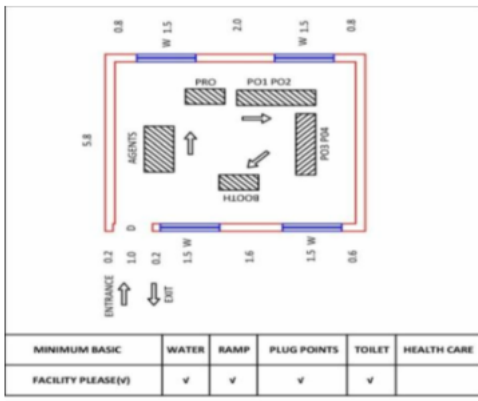

Nazri Naksha

Google Map View

Polling Station Building Front View

Polling Station Front View

Cad View

Key MAP View

1 பெயர் : ராஜீ கணவர் பெயர்: சுப்பிரமணியன் வீட்டு எண் : 1 வயது : 67 பாலினம் : பெண் Photo is available RTO1491760	2 பெயர் : உமா ராமமூர்த்தி கணவர் பெயர்: ராமமூர்த்தி வீட்டு எண் : 1 வயது : 49 பாலினம் : பெண் Photo is available RTO3194305	3 பெயர் : விஜய் தந்தை பெயர்: சுப்ரமணியன் வீட்டு எண் : 1 வயது : 43 பாலினம் : ஆண் Photo is available RTO1490507
4 பெயர் : சுஜாதா கணவர் பெயர்: செல்வின் வீட்டு எண் : 1 வயது : 40 பாலினம் : பெண் Photo is available RTO1491422	5 பெயர் : முகமது மீரான் தந்தை பெயர்: ராகுல் முகைதீன் வீட்டு எண் : 1 வயது : 36 பாலினம் : ஆண் Photo is available RTO0999334	6 பெயர் : சிரஜாநிசா கணவர் பெயர்: முஹமத் சௌகத்தகாஸிம் வீட்டு எண் : 1 வயது : 34 பாலினம் : பெண் Photo is available RTO3015765
7 பெயர் : லதா கணவர் பெயர்: ஜகன்நாதன் வீட்டு எண் : 2 வயது : 45 பாலினம் : பெண் Photo is available RTO0149369	8 பெயர் : விஜயகுமாரி தந்தை பெயர்: ரவிக்குமார் வீட்டு எண் : 2 வயது : 38 பாலினம் : பெண் Photo is available RTO0148809	9 பெயர் : கௌதம் தந்தை பெயர்: பழனிவேலு வீட்டு எண் : 2 வயது : 38 பாலினம் : ஆண் Photo is available RTO0999276
10 பெயர் : சூரிய பிரகாஷ் தந்தை பெயர்: சண்முக சுந்தரம் வீட்டு எண் : 2-A வயது : 29 பாலினம் : ஆண் Photo is available RTO2416535	11 பெயர் : செந்தில்நாதன் தந்தை பெயர்: கண்ணன் வீட்டு எண் : 3 வயது : 49 பாலினம் : ஆண் Photo is available DBL6602601	12 பெயர் : முகமது அப்சர் அலி தந்தை பெயர்: அலி அக்பர் வீட்டு எண் : 3 வயது : 40 பாலினம் : ஆண் Photo is available RTO2980753
13 பெயர் : ரிஹானாபர்வின் கணவர் பெயர்: இரகூல் மைதீன் வீட்டு எண் : 3 வயது : 37 பாலினம் : பெண் Photo is available DBL9873936	14 பெயர் : இரகூல் முகைதீன் தந்தை பெயர்: இப்ரராம்கனி வீட்டு எண் : 3-1 வயது : 66 பாலினம் : ஆண் Photo is available DBL6624381	15 பெயர் : ஜுமிமாபேகம் கணவர் பெயர்: இரகூல் முகைதீன் வீட்டு எண் : 3-1 வயது : 56 பாலினம் : பெண் Photo is available DBL6622369
16 பெயர் : அக்ஷயா ராஜேஸ்வரி தந்தை பெயர்: விஜய் சஞ்ஜய் குமார் வீட்டு எண் : 3A வயது : 28 பாலினம் : பெண் Photo is available RTO2666469	17 பெயர் : கோமளவள்ளி கணவர் பெயர்: பாலகிருஷ்ணன் வீட்டு எண் : 3B2 வயது : 65 பாலினம் : பெண் Photo is available RTO2529790	18 பெயர் : உஷா கணவர் பெயர்: பாலசுப்ரமணியன் வீட்டு எண் : 3B2-1A வயது : 69 பாலினம் : பெண் Photo is available RTO1490051
19 பெயர் : ரேவதி தந்தை பெயர்: சீனிவாச பெருமாள் வீட்டு எண் : 3B2-1A வயது : 39 பாலினம் : பெண் Photo is available RTO1490481	20 பெயர் : சங்கரன் தந்தை பெயர்: துரைசாமி வீட்டு எண் : 3பி 2/1ஏ ரவத்தரபரியா வயது : 72 பாலினம் : ஆண் Photo is available IJB3337060	21 பெயர் : இளங்கோவன் தந்தை பெயர்: முத்துலிங்கம் வீட்டு எண் : 4 வயது : 74 பாலினம் : ஆண் Photo is available RTO2317097
22 பெயர் : சுப்புலட்சுமி கணவர் பெயர்: இளங்கோவன் வீட்டு எண் : 4 வயது : 73 பாலினம் : பெண் Photo is available RTO2317121	23 பெயர் : சந்திரமோகன் தந்தை பெயர்: இளங்கோவன் வீட்டு எண் : 4 வயது : 43 பாலினம் : ஆண் Photo is available RTO2317071	24 பெயர் : ஷோபா கணவர் பெயர்: ஜயேஷ் வீட்டு எண் : 4ஏ வயது : 55 பாலினம் : பெண் Photo is available TAU0483917
25 பெயர் : காயத்ரி தந்தை பெயர்: கருமலை வீட்டு எண் : 4A, NANDHAVANAM வயது : 42 பாலினம் : பெண் Photo is available RHB0399402	26 பெயர் : இராஜகோபாலன் தந்தை பெயர்: இராமானுஷாசாரி வீட்டு எண் : 4B வயது : 82 பாலினம் : ஆண் Photo is available RTO1492982	27 பெயர் : ஆராவமுதன் தந்தை பெயர்: ராஜகோபாலன் வீட்டு எண் : 4B வயது : 48 பாலினம் : ஆண் Photo is available RTO1490515
28 பெயர் : அனுராதா கணவர் பெயர்: ஆராவமுதன் வீட்டு எண் : 4B வயது : 46 பாலினம் : பெண் Photo is available RTO1490937	29 பெயர் : அகிலாண்டேஷ்வரி கணவர் பெயர்: வெங்கடசுப்ரமணியன் வீட்டு எண் : 4பி/3ஏ ஏ2 புவனேஸ்வரி ரகு பிரி வயது : 51 பாலினம் : பெண் Photo is available AFM1885896	30 பெயர் : ஸீந்திதி வெங்கடசுப்ரமணியன் தந்தை பெயர்: வெங்கடசுப்ரமணியன் ஸீ ச வீட்டு எண் : 4பி/3ஏ ஏ2 1வது தளம் புவனேஸ்வர வயது : 27 பாலினம் : பெண் Photo is available RTO4109781