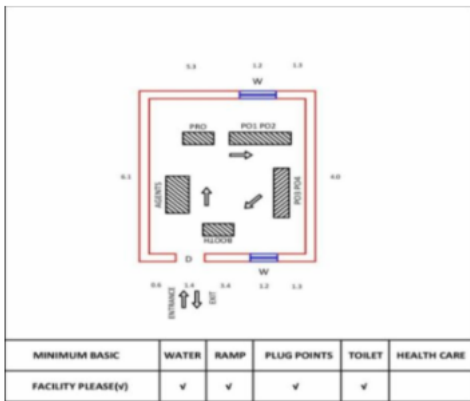

Cad View

Key MAP View