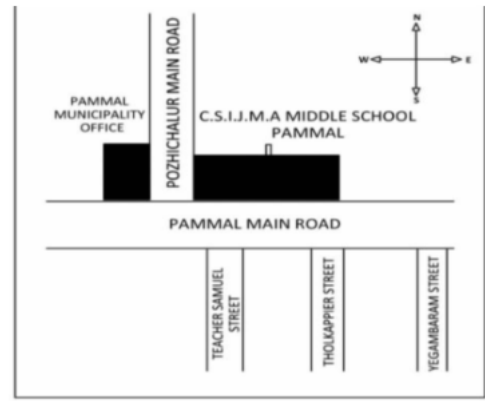

Cad View

Key MAP View