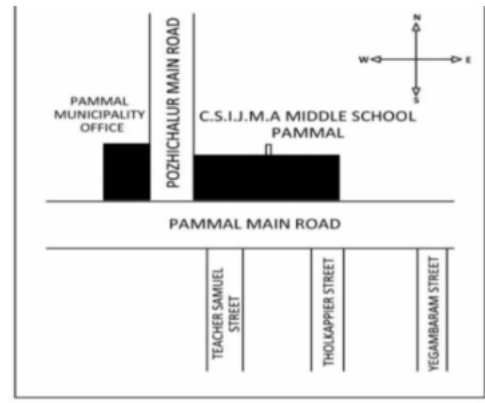

Cad View

Key MAP View