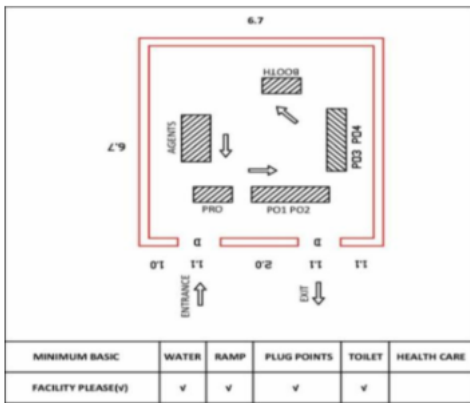

Cad View

Key MAP View