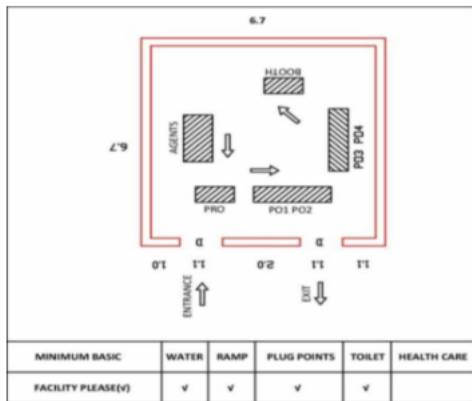

Google Map View

Polling Station Building Front View

Polling Station Front View

Cad View

Key MAP View

சட்டமன்றத் தொகுதியின் எண் மற்றும் பெயர் : 30-பல்லாவரம்
பிரிவு எண் மற்றும் பெயர் 1-தாம்பரம் (மா), பம்மல், அம்பேத்கர் தெரு