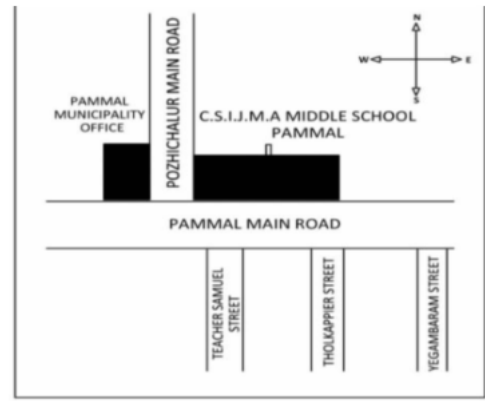

Google Map View

Polling Station Building Front View

Polling Station Front View

Cad View

Key MAP View

சட்டமன்றத் தொகுதியின் எண் மற்றும் பெயர் : 30-பல்லாவரம்
பிரிவு எண் மற்றும் பெயர் 1-தாம்பரம் (மா), பம்மல், அம்பேத்கர் தெரு