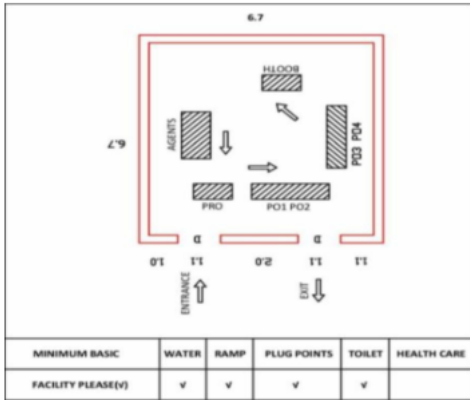

வாக்காளர் பதிவு அலுவலரின்
கையொப்பம்

Nazri Naksha

Google Map View

Polling Station Building Front View

Polling Station Front View

Cad View

Key MAP View

1 பெயர் : தணிகைவேல் தந்தை பெயர்: தணிகைவேல் வீட்டு எண் : 1 வயது : 55 பாலினம் : ஆண் Photo is available RTO3862315	2 பெயர் : லலிதா கணவர் பெயர்: அனந்தநாராயணன் வீட்டு எண் : 2 வயது : 70 பாலினம் : பெண் Photo is available RTO1218254	3 பெயர் : கண்ணன் தந்தை பெயர்: அனந்தநாராயணன் வீட்டு எண் : 2 வயது : 51 பாலினம் : ஆண் Photo is available RTO1218247
4 பெயர் : மணிகண்டன் தந்தை பெயர்: அனந்தநாராயணன் வீட்டு எண் : 2 வயது : 49 பாலினம் : ஆண் Photo is available RTO1218262	5 பெயர் : சுகன்யா கணவர் பெயர்: ரவி குமார் வீட்டு எண் : 3 வயது : 51 பாலினம் : பெண் Photo is available RTO3807310	6 பெயர் : ரமேஷ் தந்தை பெயர்: கலியசாமி வீட்டு எண் : 5 வயது : 61 பாலினம் : ஆண் Photo is available RTO2432672
7 பெயர் : சமதி கணவர் பெயர்: கணபதிசுப்பிரமணியன் வீட்டு எண் : 5 வயது : 56 பாலினம் : பெண் Photo is available RTO1163401	8 பெயர் : சிவகுமார் தந்தை பெயர்: இரணவீரப்பன் வீட்டு எண் : 5 வயது : 46 பாலினம் : ஆண் Photo is available RTO2687051	9 பெயர் : சந்தியா தீபா கணவர் பெயர்: ராஜேந்திரன் வீட்டு எண் : 5 வயது : 43 பாலினம் : பெண் Photo is available RTO0939850
10 பெயர் : சஜிதா கணவர் பெயர்: சிவக்குமார் வீட்டு எண் : 5 வயது : 40 பாலினம் : பெண் Photo is available RTO0939835	11 பெயர் : அனில் குமார் ஜெயின் தந்தை பெயர்: பிரகாஷ் வீட்டு எண் : 5 வயது : 39 பாலினம் : ஆண் Photo is available RTO3861184	12 பெயர் : மேகலாநிதா கணவர் பெயர்: சனில் குமார் வீட்டு எண் : 5 வயது : 38 பாலினம் : பெண் Photo is available RTO3861150
13 பெயர் : க விநாயகசுப்பிரமணியன் தந்தை பெயர்: வீ கணபதி சுப்பிரமணியன் வீட்டு எண் : 5 வயது : 25 பாலினம் : ஆண் Photo is available RTO3782190	14 பெயர் : கமலி ரிக்ஷீ தந்தை பெயர்: சதீஷ்குமார் வீட்டு எண் : 5/2 வயது : 24 பாலினம் : பெண் Photo is available RTO3861077	15 பெயர் : பத்மாவதி கணவர் பெயர்: ரமேஷ் வீட்டு எண் : 5a வயது : 53 பாலினம் : பெண் Photo is available RTO2432615
16 பெயர் : ரா ஸ்வேதா கணவர் பெயர்: கே ரமேஷ் வீட்டு எண் : 05ஏ வயது : 23 பாலினம் : பெண் Photo is available RTO3782216	17 பெயர் : விஜயா கணவர் பெயர்: சற்குணர் வீட்டு எண் : 6 வயது : 76 பாலினம் : பெண் Photo is available FYL7577950	18 பெயர் : பூபதி சற்குணர் ஏஃப்ரேம் ராஜசேகரன் தந்தை பெயர்: சற்குணர் வீட்டு எண் : 6 வயது : 55 பாலினம் : ஆண் Photo is available FYL9812793
19 பெயர் : ஜெயபிரியா கணவர் பெயர்: பூபதி வீட்டு எண் : 6 வயது : 49 பாலினம் : பெண் Photo is available FYL7578032	20 பெயர் : சீனிவாசன் தந்தை பெயர்: கபாளீஸ்வரன் வீட்டு எண் : 7 வயது : 38 பாலினம் : ஆண் Photo is available RTO2022788	21 பெயர் : ஆனீஸ் டெல்லி கணவர் பெயர்: ஸ்ரீனி வாசன் வீட்டு எண் : 7/11 வயது : 37 பாலினம் : பெண் Photo is available RTO3020294
22 பெயர் : ஜெயராமன் தந்தை பெயர்: மணி வீட்டு எண் : 8 வயது : 61 பாலினம் : ஆண் Photo is available FYL7597057	23 பெயர் : ரமா கணவர் பெயர்: ஜெயராமன் வீட்டு எண் : 8 வயது : 51 பாலினம் : பெண் Photo is available FYL7577976	24 பெயர் : சண்முகம் லோகநாதன் தந்தை பெயர்: லோகநாதன் சண்முகம் வீட்டு எண் : 8 வயது : 21 பாலினம் : ஆண் Photo is available RTO4055463
25 பெயர் : ஸ்வர்ணலதா கணவர் பெயர்: கோபாலன் வீட்டு எண் : 9 வயது : 83 பாலினம் : பெண் Photo is available RTO1163773	26 பெயர் : சிவகுமார் தந்தை பெயர்: லட்சுமிநாராயணன் வீட்டு எண் : 9 வயது : 72 பாலினம் : ஆண் Photo is available RTO0937771	27 பெயர் : ஸ்ரீநிவாசன் தந்தை பெயர்: ஸஅம்பா சிவம் வீட்டு எண் : 9 வயது : 72 பாலினம் : ஆண் Photo is available RTO3678968
28 பெயர் : தயாளன் தந்தை பெயர்: ஸ்ரீனிவாசலு வீட்டு எண் : 9 வயது : 70 பாலினம் : ஆண் Photo is available RTO2941094	29 பெயர் : ஜெயஸ்ரீ கணவர் பெயர்: ஸ்ரீநிவாசன் வீட்டு எண் : 9 வயது : 69 பாலினம் : பெண் Photo is available RTO3678976	30 பெயர் : ஜெயந்தி கணவர் பெயர்: தயாளன் வீட்டு எண் : 9 வயது : 66 பாலினம் : பெண் Photo is available RTO2941102