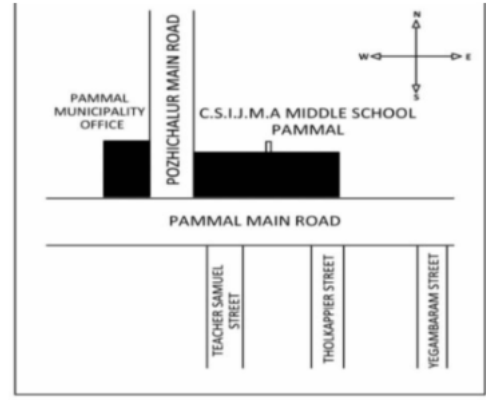

வாக்காளர் பதிவு அலுவலரின்
கையொப்பம்

Nazri Naksha

Google Map View

Polling Station Building Front View

Polling Station Front View

Cad View

Key MAP View

1 பெயர் : தணிகைவேல் தந்தை பெயர்: தணிகைவேல் வீட்டு எண் : 1 வயது : 55 பாலினம் : ஆண் Photo is available RTO3862315	2 பெயர் : லலிதா கணவர் பெயர்: அனந்தநாராயணன் வீட்டு எண் : 2 வயது : 70 பாலினம் : பெண் Photo is available RTO1218254	3 பெயர் : கண்ணன் தந்தை பெயர்: அனந்தநாராயணன் வீட்டு எண் : 2 வயது : 51 பாலினம் : ஆண் Photo is available RTO1218247
4 பெயர் : மணிகண்டன் தந்தை பெயர்: அனந்தநாராயணன் வீட்டு எண் : 2 வயது : 49 பாலினம் : ஆண் Photo is available RTO1218262	5 பெயர் : சுகன்யா கணவர் பெயர்: ரவி குமார் வீட்டு எண் : 3 வயது : 51 பாலினம் : பெண் Photo is available RTO3807310	6 பெயர் : ரமேஷ் தந்தை பெயர்: கலியசாமி வீட்டு எண் : 5 வயது : 61 பாலினம் : ஆண் Photo is available RTO2432672
7 பெயர் : சமதி கணவர் பெயர்: கணபதிசுப்பிரமணியன் வீட்டு எண் : 5 வயது : 56 பாலினம் : பெண் Photo is available RTO1163401	8 பெயர் : சிவகுமார் தந்தை பெயர்: இரணவீரப்பன் வீட்டு எண் : 5 வயது : 46 பாலினம் : ஆண் Photo is available RTO2687051	9 பெயர் : சந்தியா தீபா கணவர் பெயர்: ராஜேந்திரன் வீட்டு எண் : 5 வயது : 43 பாலினம் : பெண் Photo is available RTO0939850
10 பெயர் : சஜிதா கணவர் பெயர்: சிவக்குமார் வீட்டு எண் : 5 வயது : 40 பாலினம் : பெண் Photo is available RTO0939835	11 பெயர் : அனில் குமார் ஜெயின் தந்தை பெயர்: பிரகாஷ் வீட்டு எண் : 5 வயது : 39 பாலினம் : ஆண் Photo is available RTO3861184	12 பெயர் : மேகலாநிதா கணவர் பெயர்: சனில் குமார் வீட்டு எண் : 5 வயது : 38 பாலினம் : பெண் Photo is available RTO3861150
13 பெயர் : க விநாயகசுப்பிரமணியன் தந்தை பெயர்: வீ கணபதி சுப்பிரமணியன் வீட்டு எண் : 5 வயது : 25 பாலினம் : ஆண் Photo is available RTO3782190	14 பெயர் : கமலி ரிக்ஷீ தந்தை பெயர்: சதீஷ்குமார் வீட்டு எண் : 5/2 வயது : 24 பாலினம் : பெண் Photo is available RTO3861077	15 பெயர் : பத்மாவதி கணவர் பெயர்: ரமேஷ் வீட்டு எண் : 5a வயது : 53 பாலினம் : பெண் Photo is available RTO2432615
16 பெயர் : ரா ஸ்வேதா கணவர் பெயர்: கே ரமேஷ் வீட்டு எண் : 05ஏ வயது : 23 பாலினம் : பெண் Photo is available RTO3782216	17 பெயர் : விஜயா கணவர் பெயர்: சற்குணர் வீட்டு எண் : 6 வயது : 76 பாலினம் : பெண் Photo is available FYL7577950	18 பெயர் : பூபதி சற்குணர் ஏஃப்ரேம் ராஜசேகரன் தந்தை பெயர்: சற்குணர் வீட்டு எண் : 6 வயது : 55 பாலினம் : ஆண் Photo is available FYL9812793
19 பெயர் : ஜெயபிரியா கணவர் பெயர்: பூபதி வீட்டு எண் : 6 வயது : 49 பாலினம் : பெண் Photo is available FYL7578032	20 பெயர் : சீனிவாசன் தந்தை பெயர்: கபாளீஸ்வரன் வீட்டு எண் : 7 வயது : 38 பாலினம் : ஆண் Photo is available RTO2022788	21 பெயர் : ஆனீஸ் டெல்லி கணவர் பெயர்: ஸ்ரீனி வாசன் வீட்டு எண் : 7/11 வயது : 37 பாலினம் : பெண் Photo is available RTO3020294
22 பெயர் : ஜெயராமன் தந்தை பெயர்: மணி வீட்டு எண் : 8 வயது : 61 பாலினம் : ஆண் Photo is available FYL7597057	23 பெயர் : ரமா கணவர் பெயர்: ஜெயராமன் வீட்டு எண் : 8 வயது : 51 பாலினம் : பெண் Photo is available FYL7577976	24 பெயர் : சண்முகம் லோகநாதன் தந்தை பெயர்: லோகநாதன் சண்முகம் வீட்டு எண் : 8 வயது : 21 பாலினம் : ஆண் Photo is available RTO4055463
25 பெயர் : ஸ்வர்ணலதா கணவர் பெயர்: கோபாலன் வீட்டு எண் : 9 வயது : 83 பாலினம் : பெண் Photo is available RTO1163773	26 பெயர் : சிவகுமார் தந்தை பெயர்: லட்சுமிநாராயணன் வீட்டு எண் : 9 வயது : 72 பாலினம் : ஆண் Photo is available RTO0937771	27 பெயர் : ஸ்ரீநிவாசன் தந்தை பெயர்: ஸஅம்பா சிவம் வீட்டு எண் : 9 வயது : 72 பாலினம் : ஆண் Photo is available RTO3678968
28 பெயர் : தயாளன் தந்தை பெயர்: ஸ்ரீனிவாசலு வீட்டு எண் : 9 வயது : 70 பாலினம் : ஆண் Photo is available RTO2941094	29 பெயர் : ஜெயஸ்ரீ கணவர் பெயர்: ஸ்ரீநிவாசன் வீட்டு எண் : 9 வயது : 69 பாலினம் : பெண் Photo is available RTO3678976	30 பெயர் : ஜெயந்தி கணவர் பெயர்: தயாளன் வீட்டு எண் : 9 வயது : 66 பாலினம் : பெண் Photo is available RTO2941102