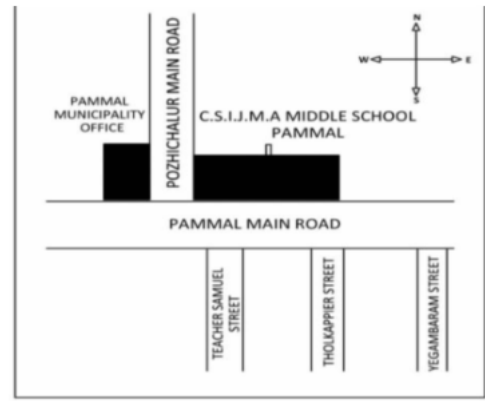

Key MAP View