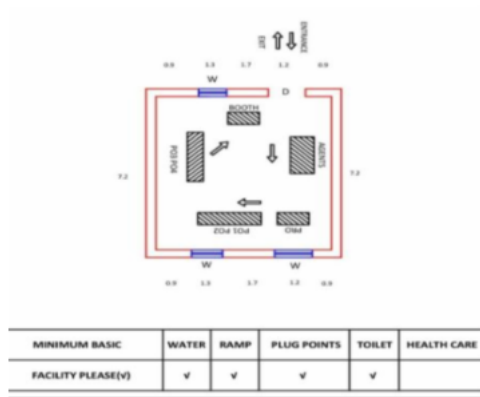

Google Map View

Polling Station Building Front View

Polling Station Front View

Cad View

Key MAP View

1 பெயர் : சக்குபாய் சே கணவர் பெயர் : சேகர் வீட்டு எண் : 1 வயது : 71 பாலினம் : பெண் Photo is available RTO0989293	2 பெயர் : பரமேஸ்வரி கணவர் பெயர் : தேவகுமார் வீட்டு எண் : 2 வயது : 66 பாலினம் : பெண் Photo is available RTO0990077	3 பெயர் : மணிகண்டன் தந்தை பெயர் : வாசுதேவன் வீட்டு எண் : 3 வயது : 52 பாலினம் : ஆண் Photo is available RTO3785193
4 பெயர் : சரிதா கணவர் பெயர் : மணிகண்டன் வீட்டு எண் : 3 வயது : 45 பாலினம் : பெண் Photo is available RTO3785169	5 பெயர் : ம முஹம்மத் அகராம் தந்தை பெயர் : முஹம்மத் ஜலீல் வீட்டு எண் : 3/7 வயது : 31 பாலினம் : ஆண் Photo is available RTO3761343	6 பெயர் : ம முஹம்மத் வஸீம் தந்தை பெயர் : முஹம்மத் ஜலீல் வீட்டு எண் : 3/7 வயது : 28 பாலினம் : ஆண் Photo is available RTO3761186
7 பெயர் : பரசுராமன் இதரர் பெயர் : பரசுராமன் வீட்டு எண் : 4 வயது : 68 பாலினம் : ஆண் Photo is available RTO0991943	8 பெயர் : பூந்தர் தந்தை பெயர் : ரங்கன் வீட்டு எண் : 4 வயது : 35 பாலினம் : ஆண் Photo is available RTO0990085	9 பெயர் : ராம்குமார் தந்தை பெயர் : பரசுராமன் வீட்டு எண் : 4 வயது : 35 பாலினம் : ஆண் Photo is available RTO0991497
10 பெயர் : சாந்தகுமாரி கணவர் பெயர் : கேசவன் வீட்டு எண் : 5 வயது : 78 பாலினம் : பெண் Photo is available RTO2936318	11 பெயர் : வசந்தா கணவர் பெயர் : ராமச்சந்திரன் வீட்டு எண் : 5 வயது : 75 பாலினம் : பெண் Photo is available RTO3592391	12 பெயர் : அருள்மொழி தந்தை பெயர் : ராமச்சந்திரன் வீட்டு எண் : 5 வயது : 56 பாலினம் : ஆண் Photo is available RTO3592409
13 பெயர் : கோமதி கணவர் பெயர் : அருள்மொழி வீட்டு எண் : 5 வயது : 51 பாலினம் : பெண் Photo is available FYL7511827	14 பெயர் : மேனகா கணவர் பெயர் : சரவணன் வீட்டு எண் : 5 வயது : 42 பாலினம் : பெண் Photo is available RTO2861227	15 பெயர் : ஆணிப்பொன்கனினி தந்தை பெயர் : அருள்மொழி வீட்டு எண் : 5 வயது : 23 பாலினம் : பெண் Photo is available RTO4225959
S 16 பெயர் : ஜெயசித்ரா கணவர் பெயர் : சிவகுமார் வீட்டு எண் : 5/13 வயது : 39 பாலினம் : பெண் Photo is available RTO3951340	17 பெயர் : அனுராதா கணவர் பெயர் : லட்சுமணன் வீட்டு எண் : 5A வயது : 72 பாலினம் : பெண் Photo is available RTO2227767	18 பெயர் : பாஸ்கர் தந்தை பெயர் : லட்சுமணன் வீட்டு எண் : 5A வயது : 51 பாலினம் : ஆண் Photo is available RTO2227734
19 பெயர் : வெண்மதி கணவர் பெயர் : பாஸ்கர் வீட்டு எண் : 5A வயது : 45 பாலினம் : பெண் Photo is available RTO2227759	20 பெயர் : காயத்ரி வ ஹ தந்தை பெயர் : ஹரிசுமார் வீட்டு எண் : 5பி வயது : 25 பாலினம் : பெண் Photo is available RTO3935178	21 பெயர் : சேகர் தந்தை பெயர் : கடற்கரை வீட்டு எண் : 6 வயது : 53 பாலினம் : ஆண் Photo is available RTO0989632
22 பெயர் : வேலுசாமி தந்தை பெயர் : ராமலக்ஷ்மி வீட்டு எண் : 6 வயது : 39 பாலினம் : ஆண் Photo is available RTO0991919	23 பெயர் : நவீன்ராஜ் தந்தை பெயர் : மலைகண்ணன் வீட்டு எண் : 6 வயது : 27 பாலினம் : ஆண் Photo is available RTO3017944	24 பெயர் : பாண்டியராஜ் தந்தை பெயர் : மலைகண்ணன் வீட்டு எண் : 6 வயது : 27 பாலினம் : ஆண் Photo is available RTO3017951
25 பெயர் : மோசஸ் தந்தை பெயர் : கிருஸ்தாஸ் வீட்டு எண் : 8 வயது : 52 பாலினம் : ஆண் Photo is available RTO0989616	26 பெயர் : கதிரவன் தந்தை பெயர் : கணேசன் வீட்டு எண் : 8 வயது : 50 பாலினம் : ஆண் Photo is available RTO0989251	27 பெயர் : சாந்தி கணவர் பெயர் : கதிரவன் வீட்டு எண் : 8 வயது : 42 பாலினம் : பெண் Photo is available RTO0992370
28 பெயர் : பாலசந்தர் தந்தை பெயர் : நாராயணசாமி வீட்டு எண் : 10 வயது : 65 பாலினம் : ஆண் Photo is available RTO2227700	29 பெயர் : ஹேமமாலினி கணவர் பெயர் : பாலசந்தர் வீட்டு எண் : 10 வயது : 56 பாலினம் : பெண் Photo is available RTO3592482	30 பெயர் : நிருபாமா தந்தை பெயர் : பாலசந்தர் வீட்டு எண் : 10 வயது : 32 பாலினம் : பெண் Photo is available RTO2227742