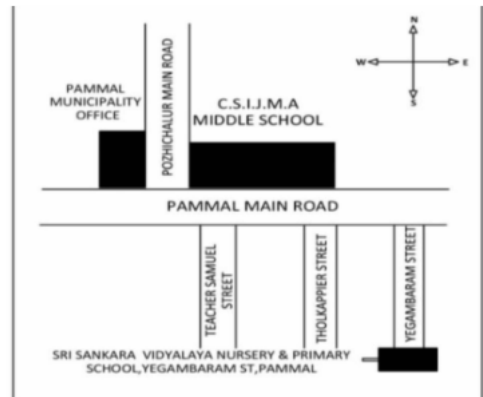

Google Map View

Polling Station Building Front View

Polling Station Front View

Cad View

Key MAP View

1 பெயர் : சக்குபாய் சே கணவர் பெயர் : சேகர் வீட்டு எண் : 1 வயது : 71 பாலினம் : பெண் Photo is available RTO0989293	2 பெயர் : பரமேஸ்வரி கணவர் பெயர் : தேவகுமார் வீட்டு எண் : 2 வயது : 66 பாலினம் : பெண் Photo is available RTO0990077	3 பெயர் : மணிகண்டன் தந்தை பெயர் : வாசுதேவன் வீட்டு எண் : 3 வயது : 52 பாலினம் : ஆண் Photo is available RTO3785193
4 பெயர் : சரிதா கணவர் பெயர் : மணிகண்டன் வீட்டு எண் : 3 வயது : 45 பாலினம் : பெண் Photo is available RTO3785169	5 பெயர் : ம முஹம்மத் அகராம் தந்தை பெயர் : முஹம்மத் ஜலீல் வீட்டு எண் : 3/7 வயது : 31 பாலினம் : ஆண் Photo is available RTO3761343	6 பெயர் : ம முஹம்மத் வஸீம் தந்தை பெயர் : முஹம்மத் ஜலீல் வீட்டு எண் : 3/7 வயது : 28 பாலினம் : ஆண் Photo is available RTO3761186
7 பெயர் : பரசுராமன் இதரர் பெயர் : பரசுராமன் வீட்டு எண் : 4 வயது : 68 பாலினம் : ஆண் Photo is available RTO0991943	8 பெயர் : பூந்தர் தந்தை பெயர் : ரங்கன் வீட்டு எண் : 4 வயது : 35 பாலினம் : ஆண் Photo is available RTO0990085	9 பெயர் : ராம்குமார் தந்தை பெயர் : பரசுராமன் வீட்டு எண் : 4 வயது : 35 பாலினம் : ஆண் Photo is available RTO0991497
10 பெயர் : சாந்தகுமாரி கணவர் பெயர் : கேசவன் வீட்டு எண் : 5 வயது : 78 பாலினம் : பெண் Photo is available RTO2936318	11 பெயர் : வசந்தா கணவர் பெயர் : ராமச்சந்திரன் வீட்டு எண் : 5 வயது : 75 பாலினம் : பெண் Photo is available RTO3592391	12 பெயர் : அருள்மொழி தந்தை பெயர் : ராமச்சந்திரன் வீட்டு எண் : 5 வயது : 56 பாலினம் : ஆண் Photo is available RTO3592409
13 பெயர் : கோமதி கணவர் பெயர் : அருள்மொழி வீட்டு எண் : 5 வயது : 51 பாலினம் : பெண் Photo is available FYL7511827	14 பெயர் : மேனகா கணவர் பெயர் : சரவணன் வீட்டு எண் : 5 வயது : 42 பாலினம் : பெண் Photo is available RTO2861227	15 பெயர் : ஆணிப்பொன்கனினி தந்தை பெயர் : அருள்மொழி வீட்டு எண் : 5 வயது : 23 பாலினம் : பெண் Photo is available RTO4225959
S 16 பெயர் : ஜெயசித்ரா கணவர் பெயர் : சிவகுமார் வீட்டு எண் : 5/13 வயது : 39 பாலினம் : பெண் Photo is available RTO3951340	17 பெயர் : அனுராதா கணவர் பெயர் : லட்சுமணன் வீட்டு எண் : 5A வயது : 72 பாலினம் : பெண் Photo is available RTO2227767	18 பெயர் : பாஸ்கர் தந்தை பெயர் : லட்சுமணன் வீட்டு எண் : 5A வயது : 51 பாலினம் : ஆண் Photo is available RTO2227734
19 பெயர் : வெண்மதி கணவர் பெயர் : பாஸ்கர் வீட்டு எண் : 5A வயது : 45 பாலினம் : பெண் Photo is available RTO2227759	20 பெயர் : காயத்ரி வ ஹ தந்தை பெயர் : ஹரிசுமார் வீட்டு எண் : 5பி வயது : 25 பாலினம் : பெண் Photo is available RTO3935178	21 பெயர் : சேகர் தந்தை பெயர் : கடற்கரை வீட்டு எண் : 6 வயது : 53 பாலினம் : ஆண் Photo is available RTO0989632
22 பெயர் : வேலுசாமி தந்தை பெயர் : ராமலக்ஷ்மி வீட்டு எண் : 6 வயது : 39 பாலினம் : ஆண் Photo is available RTO0991919	23 பெயர் : நவீன்ராஜ் தந்தை பெயர் : மலைகண்ணன் வீட்டு எண் : 6 வயது : 27 பாலினம் : ஆண் Photo is available RTO3017944	24 பெயர் : பாண்டியராஜ் தந்தை பெயர் : மலைகண்ணன் வீட்டு எண் : 6 வயது : 27 பாலினம் : ஆண் Photo is available RTO3017951
25 பெயர் : மோசஸ் தந்தை பெயர் : கிருஸ்தாஸ் வீட்டு எண் : 8 வயது : 52 பாலினம் : ஆண் Photo is available RTO0989616	26 பெயர் : கதிரவன் தந்தை பெயர் : கணேசன் வீட்டு எண் : 8 வயது : 50 பாலினம் : ஆண் Photo is available RTO0989251	27 பெயர் : சாந்தி கணவர் பெயர் : கதிரவன் வீட்டு எண் : 8 வயது : 42 பாலினம் : பெண் Photo is available RTO0992370
28 பெயர் : பாலசந்தர் தந்தை பெயர் : நாராயணசாமி வீட்டு எண் : 10 வயது : 65 பாலினம் : ஆண் Photo is available RTO2227700	29 பெயர் : ஹேமமாலினி கணவர் பெயர் : பாலசந்தர் வீட்டு எண் : 10 வயது : 56 பாலினம் : பெண் Photo is available RTO3592482	30 பெயர் : நிருபாமா தந்தை பெயர் : பாலசந்தர் வீட்டு எண் : 10 வயது : 32 பாலினம் : பெண் Photo is available RTO2227742