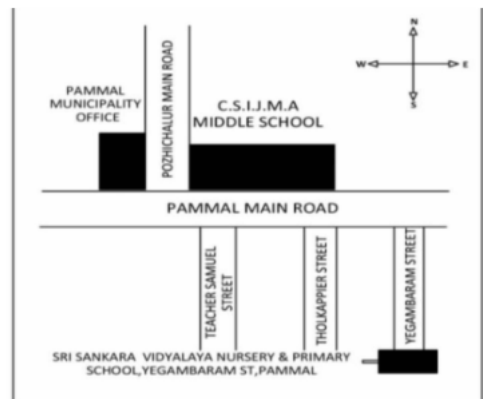

Google Map View

Polling Station Building Front View

Polling Station Front View

Cad View

Key MAP View

1 பெயர் : சசிலா கணவர் பெயர்: செல்வராஜ் வீட்டு எண் : 1 வயது : 78 பாலினம் : பெண்	RTO2679439 Photo is available	2 பெயர் : சங்கர் தந்தை பெயர்: ராமசந்திரன் வீட்டு எண் : 1 வயது : 59 பாலினம் : ஆண்	RTO1155381 Photo is available	3 பெயர் : பத்மா கணவர் பெயர்: பிரகாஷ்ராவ் வீட்டு எண் : 1 வயது : 57 பாலினம் : பெண்	RTO2937068 Photo is available
4 பெயர் : சமித்ரா கணவர் பெயர்: ஆம்ஸ்ட்ராங் ராஜா வீட்டு எண் : 1 வயது : 44 பாலினம் : பெண்	RTO2982445 Photo is available	5 பெயர் : அம்பிகா தந்தை பெயர்: பிரகாஷ்ராவ் வீட்டு எண் : 1 வயது : 29 பாலினம் : பெண்	RTO2936821 Photo is available	6 பெயர் : குமார் தந்தை பெயர்: கபாலி வீட்டு எண் : 2 வயது : 62 பாலினம் : ஆண்	RTO1215961 Photo is available
7 பெயர் : லட்சுமி பிரபா கணவர் பெயர்: குமார் வீட்டு எண் : 2 வயது : 57 பாலினம் : பெண்	RTO1215979 Photo is available	8 பெயர் : அருணாசலம் தந்தை பெயர்: ஐயாசாமி வீட்டு எண் : 2 வயது : 51 பாலினம் : ஆண்	RTO0612457 Photo is available	9 பெயர் : த வாக்கன் தந்தை பெயர்: தண்டபாணி வீட்டு எண் : 2 வயது : 50 பாலினம் : ஆண்	RTO3730173 Photo is available
10 பெயர் : வேண்டாமணி கணவர் பெயர்: அருணாசலம் வீட்டு எண் : 2 வயது : 47 பாலினம் : பெண்	RTO0612465 Photo is available	11 பெயர் : அனிதா கணவர் பெயர்: வாக்கன் வீட்டு எண் : 2 வயது : 41 பாலினம் : பெண்	RTO1509918 Photo is available	12 பெயர் : கற்பகம் கணவர் பெயர்: வெங்கடேசன் வீட்டு எண் : 2 வயது : 39 பாலினம் : பெண்	RTO2288702 Photo is available
13 பெயர் : யோகேஷ் தந்தை பெயர்: அருணாச்சலம் வீட்டு எண் : 2 வயது : 26 பாலினம் : ஆண்	RTO3097979 Photo is available	14 பெயர் : கீர்த்தி தந்தை பெயர்: அருணாசலம் வீட்டு எண் : 2 வயது : 22 பாலினம் : பெண்	RTO3935640 Photo is available	15 பெயர் : மஸ்தான் தந்தை பெயர்: தஸ்தகிர் வீட்டு எண் : 3 வயது : 64 பாலினம் : ஆண்	FYL7492531 Photo is available
16 பெயர் : நைனாமுகமது தந்தை பெயர்: முகமதுஅலி வீட்டு எண் : 3 வயது : 62 பாலினம் : ஆண்	RTO0612473 Photo is available	17 பெயர் : லாகிலா கணவர் பெயர்: மஸ்தான் வீட்டு எண் : 3 வயது : 60 பாலினம் : பெண்	FYL7507049 Photo is available	18 பெயர் : தெளலத்தேகம் கணவர் பெயர்: நைனாமுகமது வீட்டு எண் : 3 வயது : 53 பாலினம் : பெண்	RTO0612481 Photo is available
19 பெயர் : சையத்லி ஃபாத்திமா தந்தை பெயர்: மஸ்தான் வீட்டு எண் : 3 வயது : 42 பாலினம் : பெண்	FYL7497639 Photo is available	20 பெயர் : சுந்தரேசன் தந்தை பெயர்: கருக்குவேல ராஜா வீட்டு எண் : 3 வயது : 41 பாலினம் : ஆண்	RTO3808052 Photo is available	21 பெயர் : காஜா மொய்தீன் தந்தை பெயர்: மஸ்தான் வீட்டு எண் : 3 வயது : 39 பாலினம் : ஆண்	RTO0164962 Photo is available
22 பெயர் : ராபியாத்துல்அதாயி , தந்தை பெயர்: நைனாமுகமது வீட்டு எண் : 3 வயது : 35 பாலினம் : ஆண்	RTO0982835 Photo is available	23 பெயர் : சுபாஷினி கணவர் பெயர்: சுந்தரேசன் வீட்டு எண் : 3 வயது : 35 பாலினம் : பெண்	RTO3822541 Photo is available	# 24 பெயர் : ர அனந்த பத்மநாபன் தந்தை பெயர்: ஏ.ரவீ சங்கர் வீட்டு எண் : 3 வயது : 24 பாலினம் : ஆண்	RTO3768512 Photo is available
S2 25 பெயர் : காதர் ஒலி தந்தை பெயர்: ஷாகீல் ஹமீது வீட்டு எண் : 3-0 வயது : 45 பாலினம் : ஆண்	RTO1510320 Photo is available	26 பெயர் : ஸ்ரீஜா கணவர் பெயர்: சங்கர் வீட்டு எண் : 04 வயது : 29 பாலினம் : பெண்	RTO3044633 Photo is available	27 பெயர் : சங்கர் தாயின் பெயர்: அம்மா வீட்டு எண் : 4/22 வயது : 37 பாலினம் : ஆண்	RTO4004636 Photo is available
28 பெயர் : பவானி கணவர் பெயர்: ஸ்ரீதர் வீட்டு எண் : 4/22 வயது : 31 பாலினம் : பெண்	RTO3044641 Photo is available	# 29 பெயர் : கே ஆர் பிரகாஷ் தந்தை பெயர்: ராஜகோபாலன் வீட்டு எண் : எண் 6 வயது : 41 பாலினம் : ஆண்	RTO2548592 Photo is available	# 30 பெயர் : ஐயலசுஷ்மி வரதராஜன் கணவர் பெயர்: பிரகாஷ் வீட்டு எண் : எண் 6 வயது : 38 பாலினம் : பெண்	RTO2548584 Photo is available