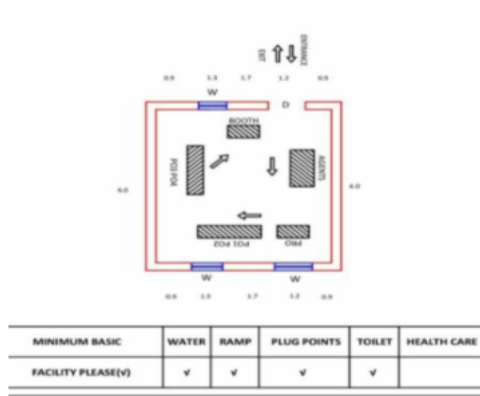

Google Map View

Polling Station Building Front View

Polling Station Front View

Cad View

Key MAP View

1 பெயர் : சசிகலா கணவர் பெயர்: சம்பத்குமார் வீட்டு எண் : 1 வயது : 53 பாலினம் : பெண் Photo is available RTO0437863	2 பெயர் : லோகலட்சுமி தந்தை பெயர்: சண்முகராஜ் வீட்டு எண் : 1 வயது : 28 பாலினம் : பெண் Photo is available RTO2937464	3 பெயர் : வெங்கட்ராமன் தந்தை பெயர்: நடராஜன் வீட்டு எண் : 2 வயது : 57 பாலினம் : ஆண் Photo is available RTO3784964
4 பெயர் : தீபா கணவர் பெயர்: வெங்கட்ராமன் வீட்டு எண் : 2 வயது : 52 பாலினம் : பெண் Photo is available RTO3784956	# 5 பெயர் : பிரபாகரன் வே தந்தை பெயர்: வேலு ம வீட்டு எண் : 2 வயது : 35 பாலினம் : ஆண் Photo is available RTO3785037	6 பெயர் : பத்மபுரி தந்தை பெயர்: வெங்கட்ராமன் வீட்டு எண் : 2 வயது : 24 பாலினம் : பெண் Photo is available RTO3785078
7 பெயர் : ஜேம்ஸ் தந்தை பெயர்: ஸுஸையாபிலலை வீட்டு எண் : 2, அடுக்கு வீடு எண் ஜீ2 வயது : 69 பாலினம் : ஆண் Photo is available XKR0047464	8 பெயர் : மார்கரெட் மேரி கணவர் பெயர்: ஜேம்ஸ் வீட்டு எண் : 2, அடுக்கு வீடு எண் ஜீ2 வயது : 67 பாலினம் : பெண் Photo is available XKR0047472	9 பெயர் : ஆல்பர்ட் நவீன் தந்தை பெயர்: ஜேம்ஸ் வீட்டு எண் : 2, அடுக்கு வீடு எண் ஜீ2 வயது : 35 பாலினம் : ஆண் Photo is available XKR1230309
10 பெயர் : கவிதா கணவர் பெயர்: சத்தியகீதன் வீட்டு எண் : 02, கைலாஷ் அடுக்கு வீடு வயது : 39 பாலினம் : பெண் Photo is available RTO3725058	11 பெயர் : பீர் முகமது தந்தை பெயர்: முகமது இப்ராஹிம் வீட்டு எண் : 3 வயது : 74 பாலினம் : ஆண் Photo is available RTO2006161	12 பெயர் : அல்போன்ஸ் கணவர் பெயர்: பாஸ்கரதாஸ் வீட்டு எண் : 3 வயது : 73 பாலினம் : பெண் Photo is available RTO2006526
13 பெயர் : பாஸ்கரதாஸ் தந்தை பெயர்: தர்மபிச்சை வீட்டு எண் : 3 வயது : 73 பாலினம் : ஆண் Photo is available RTO2006179	14 பெயர் : ஹேமா கணவர் பெயர்: பாஸ்கரதாஸ் வீட்டு எண் : 3 வயது : 45 பாலினம் : பெண் Photo is available RTO2006476	15 பெயர் : சுகா கணவர் பெயர்: பாஸ்கரன் வீட்டு எண் : 3 வயது : 43 பாலினம் : பெண் Photo is available RTO2006468
16 பெயர் : பிரகாஷ் தந்தை பெயர்: பாஸ்கரதாஸ் வீட்டு எண் : 3 வயது : 43 பாலினம் : ஆண் Photo is available RTO2006369	17 பெயர் : இராதாமணி கணவர் பெயர்: வரதராஜன் வீட்டு எண் : 5 வயது : 83 பாலினம் : பெண் Photo is available RTO0986406	18 பெயர் : பத்மாவதி கணவர் பெயர்: வரதராஜன் வீட்டு எண் : 5 வயது : 57 பாலினம் : பெண் Photo is available RTO1155787
19 பெயர் : பாஸ்கர் தந்தை பெயர்: சுந்தர் சிங் வீட்டு எண் : 5 வயது : 55 பாலினம் : ஆண் Photo is available RTO3598166	20 பெயர் : ஹரிஷ் தந்தை பெயர்: சீனிவாசன் வீட்டு எண் : 5 வயது : 38 பாலினம் : ஆண் Photo is available FYL7495427	21 பெயர் : மு மேனகா கணவர் பெயர்: முரளி வீட்டு எண் : 5 வயது : 35 பாலினம் : பெண் Photo is available RTO3763141
22 பெயர் : க முரளி தந்தை பெயர்: கண்ணன் வீட்டு எண் : 5 வயது : 34 பாலினம் : ஆண் Photo is available RTO3763182	23 பெயர் : ஜோசப் தந்தை பெயர்: ஆரோன் வீட்டு எண் : 5 வயது : 33 பாலினம் : ஆண் Photo is available RTO2228443	24 பெயர் : பியூலா தந்தை பெயர்: ஆரோன் வீட்டு எண் : 5 வயது : 32 பாலினம் : பெண் Photo is available RTO2228468
25 பெயர் : ஞானம்மாள் கணவர் பெயர்: பொன்னுசாமி வீட்டு எண் : 6A வயது : 73 பாலினம் : பெண் Photo is available RTO3598182	26 பெயர் : வெயில்ராஜன் தந்தை பெயர்: பொன்னுசாமி வீட்டு எண் : 6A வயது : 55 பாலினம் : ஆண் Photo is available FYL7489693	27 பெயர் : கஸ்தூரி கணவர் பெயர்: வெயில்ராஜன் வீட்டு எண் : 6A வயது : 49 பாலினம் : பெண் Photo is available FYL7489701
28 பெயர் : உஷா கணவர் பெயர்: முத்துகிருஷ்ணன் வீட்டு எண் : 7 வயது : 61 பாலினம் : பெண் Photo is available FYL2694057	# 29 பெயர் : பாலாஜி கன்சி வெங்கடராவ் தந்தை பெயர்: வெங்கடராவ் வீட்டு எண் : எண். 7/1 வயது : 58 பாலினம் : ஆண் Photo is available RTO0982710	30 பெயர் : ரம்யா வெ மு கணவர் பெயர்: சுப்பிரமணியன் நா க வீட்டு எண் : 07 வயது : 36 பாலினம் : பெண் Photo is available RTO4004800