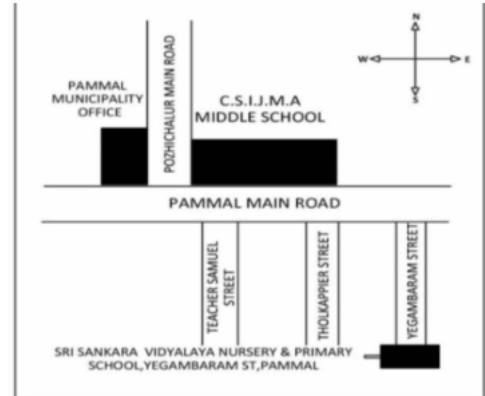

Google Map View

Polling Station Building Front View

Polling Station Front View

Cad View

Key MAP View

1 பெயர் : சசிகலா கணவர் பெயர்: சம்பத்குமார் வீட்டு எண் : 1 வயது : 53 பாலினம் : பெண் Photo is available RTO0437863	2 பெயர் : லோகலட்சுமி தந்தை பெயர்: சண்முகராஜ் வீட்டு எண் : 1 வயது : 28 பாலினம் : பெண் Photo is available RTO2937464	3 பெயர் : வெங்கட்ராமன் தந்தை பெயர்: நடராஜன் வீட்டு எண் : 2 வயது : 57 பாலினம் : ஆண் Photo is available RTO3784964
4 பெயர் : தீபா கணவர் பெயர்: வெங்கட்ராமன் வீட்டு எண் : 2 வயது : 52 பாலினம் : பெண் Photo is available RTO3784956	# 5 பெயர் : பிரபாகரன் வே தந்தை பெயர்: வேலு ம வீட்டு எண் : 2 வயது : 35 பாலினம் : ஆண் Photo is available RTO3785037	6 பெயர் : பத்மபுரி தந்தை பெயர்: வெங்கட்ராமன் வீட்டு எண் : 2 வயது : 24 பாலினம் : பெண் Photo is available RTO3785078
7 பெயர் : ஜேம்ஸ் தந்தை பெயர்: ஸுஸையாபிலலை வீட்டு எண் : 2, அடுக்கு வீடு எண் ஜீ2 வயது : 69 பாலினம் : ஆண் Photo is available XKR0047464	8 பெயர் : மார்கரெட் மேரி கணவர் பெயர்: ஜேம்ஸ் வீட்டு எண் : 2, அடுக்கு வீடு எண் ஜீ2 வயது : 67 பாலினம் : பெண் Photo is available XKR0047472	9 பெயர் : ஆல்பர்ட் நவீன் தந்தை பெயர்: ஜேம்ஸ் வீட்டு எண் : 2, அடுக்கு வீடு எண் ஜீ2 வயது : 35 பாலினம் : ஆண் Photo is available XKR1230309
10 பெயர் : கவிதா கணவர் பெயர்: சத்தியகீதன் வீட்டு எண் : 02, கைலாஷ் அடுக்கு வீடு வயது : 39 பாலினம் : பெண் Photo is available RTO3725058	11 பெயர் : பீர் முகமது தந்தை பெயர்: முகமது இப்ராஹிம் வீட்டு எண் : 3 வயது : 74 பாலினம் : ஆண் Photo is available RTO2006161	12 பெயர் : அல்போன்ஸ் கணவர் பெயர்: பாஸ்கரதாஸ் வீட்டு எண் : 3 வயது : 73 பாலினம் : பெண் Photo is available RTO2006526
13 பெயர் : பாஸ்கரதாஸ் தந்தை பெயர்: தர்மபிச்சை வீட்டு எண் : 3 வயது : 73 பாலினம் : ஆண் Photo is available RTO2006179	14 பெயர் : ஹேமா கணவர் பெயர்: பாஸ்கரதாஸ் வீட்டு எண் : 3 வயது : 45 பாலினம் : பெண் Photo is available RTO2006476	15 பெயர் : சுகா கணவர் பெயர்: பாஸ்கரன் வீட்டு எண் : 3 வயது : 43 பாலினம் : பெண் Photo is available RTO2006468
16 பெயர் : பிரகாஷ் தந்தை பெயர்: பாஸ்கரதாஸ் வீட்டு எண் : 3 வயது : 43 பாலினம் : ஆண் Photo is available RTO2006369	17 பெயர் : இராதாமணி கணவர் பெயர்: வரதராஜன் வீட்டு எண் : 5 வயது : 83 பாலினம் : பெண் Photo is available RTO0986406	18 பெயர் : பத்மாவதி கணவர் பெயர்: வரதராஜன் வீட்டு எண் : 5 வயது : 57 பாலினம் : பெண் Photo is available RTO1155787
19 பெயர் : பாஸ்கர் தந்தை பெயர்: சுந்தர் சிங் வீட்டு எண் : 5 வயது : 55 பாலினம் : ஆண் Photo is available RTO3598166	20 பெயர் : ஹரிஷ் தந்தை பெயர்: சீனிவாசன் வீட்டு எண் : 5 வயது : 38 பாலினம் : ஆண் Photo is available FYL7495427	21 பெயர் : மு மேனகா கணவர் பெயர்: முரளி வீட்டு எண் : 5 வயது : 35 பாலினம் : பெண் Photo is available RTO3763141
22 பெயர் : க முரளி தந்தை பெயர்: கண்ணன் வீட்டு எண் : 5 வயது : 34 பாலினம் : ஆண் Photo is available RTO3763182	23 பெயர் : ஜோசப் தந்தை பெயர்: ஆரோன் வீட்டு எண் : 5 வயது : 33 பாலினம் : ஆண் Photo is available RTO2228443	24 பெயர் : பியூலா தந்தை பெயர்: ஆரோன் வீட்டு எண் : 5 வயது : 32 பாலினம் : பெண் Photo is available RTO2228468
25 பெயர் : ஞானம்மாள் கணவர் பெயர்: பொன்னுசாமி வீட்டு எண் : 6A வயது : 73 பாலினம் : பெண் Photo is available RTO3598182	26 பெயர் : வெயில்ராஜன் தந்தை பெயர்: பொன்னுசாமி வீட்டு எண் : 6A வயது : 55 பாலினம் : ஆண் Photo is available FYL7489693	27 பெயர் : கஸ்தூரி கணவர் பெயர்: வெயில்ராஜன் வீட்டு எண் : 6A வயது : 49 பாலினம் : பெண் Photo is available FYL7489701
28 பெயர் : உஷா கணவர் பெயர்: முத்துகிருஷ்ணன் வீட்டு எண் : 7 வயது : 61 பாலினம் : பெண் Photo is available FYL2694057	# 29 பெயர் : பாலாஜி கன்சி வெங்கடராவ் தந்தை பெயர்: வெங்கடராவ் வீட்டு எண் : எண். 7/1 வயது : 58 பாலினம் : ஆண் Photo is available RTO0982710	30 பெயர் : ரம்யா வெ மு கணவர் பெயர்: சுப்பிரமணியன் நா க வீட்டு எண் : 07 வயது : 36 பாலினம் : பெண் Photo is available RTO4004800