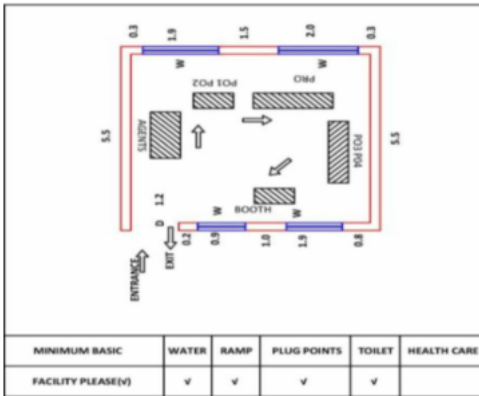

Google Map View

Polling Station Building Front View

Polling Station Front View

Cad View

Key MAP View

சட்டமன்றத் தொகுதியின் எண் மற்றும் பெயர் : 30-பல்லாவரம்
பிரிவு எண் மற்றும் பெயர் 1-தாம்பரம் (மா), பம்மல், வார்டு 2 சங்கர் நகர் 2வது தெரு