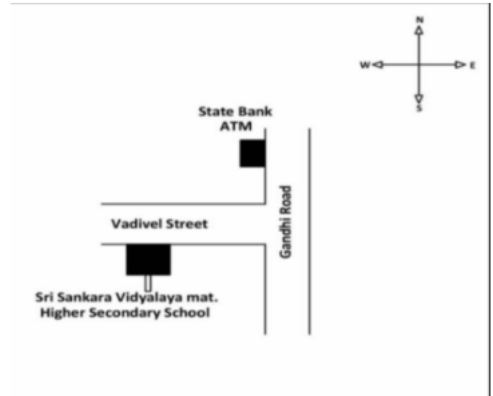

Google Map View

Polling Station Building Front View

Polling Station Front View

Cad View

Key MAP View

சட்டமன்றத் தொகுதியின் எண் மற்றும் பெயர் : 30-பல்லாவரம்
பிரிவு எண் மற்றும் பெயர் 1-தாம்பரம் (மா), பம்மல், வார்டு 2 சங்கர் நகர் 2வது தெரு