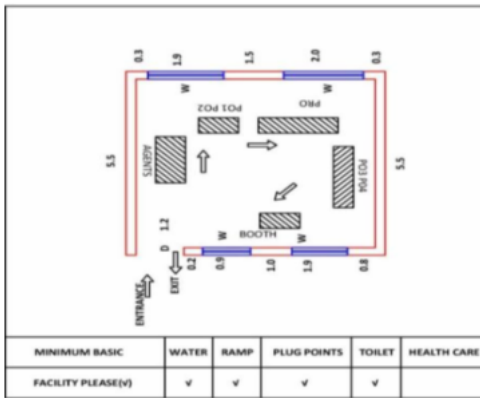

Google Map View

Polling Station Building Front View

Polling Station Front View

Cad View

Key MAP View

1 பெயர் : கண்ணன் தந்தை பெயர்: ஜெயராஜ் வீட்டு எண் : 1 வயது : 59 பாலினம் : ஆண்	RTO0721126 Photo is available	2 பெயர் : ஷமா கணவர் பெயர்: பாபு வீட்டு எண் : 1 வயது : 58 பாலினம் : பெண்	RTO3784410 Photo is available	3 பெயர் : கலா கணவர் பெயர்: மோகன் வீட்டு எண் : 1 வயது : 57 பாலினம் : பெண்	RTO3784535 Photo is available
4 பெயர் : சசிகுமார் தந்தை பெயர்: முரளிதரன் வீட்டு எண் : 1 வயது : 55 பாலினம் : ஆண்	RTO0721266 Photo is available	5 பெயர் : வெங்கடசுப்ரமணியன் தந்தை பெயர்: கோபாலன் வீட்டு எண் : 1 வயது : 51 பாலினம் : ஆண்	RTO0721233 Photo is available	6 பெயர் : நிஷா ஜினியூ கணவர் பெயர்: ஜினு தாமஸ் வீட்டு எண் : 1 வயது : 45 பாலினம் : பெண்	RTO1156819 Photo is available
7 பெயர் : புதுமலர் தந்தை பெயர்: அருள்ராஜ் வீட்டு எண் : 1 வயது : 38 பாலினம் : பெண்	RTO0721159 Photo is available	8 பெயர் : முருகன் தந்தை பெயர்: வெள்ளைதுரை வீட்டு எண் : 1 வயது : 35 பாலினம் : ஆண்	RTO2426328 Photo is available	9 பெயர் : ராமகிருஷ்ணன் தந்தை பெயர்: சண்முக சுந்தரம் வீட்டு எண் : 1 வயது : 34 பாலினம் : ஆண்	RTO2426310 Photo is available
10 பெயர் : ஹரிணி பவித்ரா தந்தை பெயர்: இளங்கோவன் வீட்டு எண் : 1 வயது : 27 பாலினம் : பெண்	RTO3018348 Photo is available	11 பெயர் : செளரிராஜன் தந்தை பெயர்: ஆழ்வார்சாமி வீட்டு எண் : 1E வயது : 83 பாலினம் : ஆண்	RTO0981738 Photo is available	12 பெயர் : லட்சுமி கணவர் பெயர்: செளரிராஜன் வீட்டு எண் : 1E வயது : 70 பாலினம் : பெண்	RTO0981746 Photo is available
13 பெயர் : குமாரி கணவர் பெயர்: ஸ்ரீராம் வீட்டு எண் : 3 வயது : 52 பாலினம் : பெண்	RTO0878488 Photo is available	14 பெயர் : தீபிகா தந்தை பெயர்: கண்ணன் வீட்டு எண் : 3 வயது : 28 பாலினம் : பெண்	RTO3784733 Photo is available	15 பெயர் : மணி தந்தை பெயர்: ராஜமாணிக்கம் வீட்டு எண் : 4 வயது : 66 பாலினம் : ஆண்	FYL7529381 Photo is available
16 பெயர் : ராஜம் கணவர் பெயர்: மணி வீட்டு எண் : 4 வயது : 64 பாலினம் : பெண்	FYL7528441 Photo is available	17 பெயர் : கோபாலகிருஷ்ணன் தந்தை பெயர்: மணி வீட்டு எண் : 4 வயது : 45 பாலினம் : ஆண்	FYL7528268 Photo is available	18 பெயர் : தேவராஜ் தந்தை பெயர்: மணி வீட்டு எண் : 4 வயது : 43 பாலினம் : ஆண்	FYL7528417 Photo is available
19 பெயர் : கலா கணவர் பெயர்: தேவராஜ் வீட்டு எண் : 4 வயது : 37 பாலினம் : பெண்	RTO1511401 Photo is available	20 பெயர் : சேகரன் தந்தை பெயர்: கணேசன் வீட்டு எண் : 4/9 வயது : 63 பாலினம் : ஆண்	RTO3674413 Photo is available	21 பெயர் : கலா கணவர் பெயர்: சேகர் வீட்டு எண் : 4/9 வயது : 56 பாலினம் : பெண்	RTO3736006 Photo is available
22 பெயர் : தனசேகர் தந்தை பெயர்: கணேசன் வீட்டு எண் : 4/9 வயது : 53 பாலினம் : ஆண்	RTO3674439 Photo is available	23 பெயர் : ஹரிஷ் குமார் தந்தை பெயர்: சேகர் வீட்டு எண் : 4/9 வயது : 23 பாலினம் : ஆண்	RTO3735925 Photo is available	24 பெயர் : சுஜாதா தந்தை பெயர்: சுகுமாரன் வீட்டு எண் : 4/26 வயது : 42 பாலினம் : பெண்	HTC6920698 Photo is available
25 பெயர் : தமன் வஹாப் தந்தை பெயர்: வஹாப் வீட்டு எண் : 4பி வயது : 22 பாலினம் : ஆண்	RTO4064655 Photo is available	26 பெயர் : யோகேஷ்வரன் சீ இதரர் பெயர்: ஸ்ரீநிவாசன் கு வீட்டு எண் : 5 வயது : 22 பாலினம் : ஆண்	RTO4001210 Photo is available	27 பெயர் : ஹரி ராம் குமார் க தந்தை பெயர்: கண்ணன் நாராயணன் வீட்டு எண் : 5 வயது : 21 பாலினம் : ஆண்	RTO3996238 Photo is available
28 பெயர் : ஜஸ்டின் பிரபாகரன் தந்தை பெயர்: ஜஸ்டின் ராம் பிரகாஷ் வீட்டு எண் : 5-1 வயது : 56 பாலினம் : ஆண்	RTO0981829 Photo is available	29 பெயர் : நரேஷ்குமார் தந்தை பெயர்: ஜானகிராமன் வீட்டு எண் : 5/8 வயது : 47 பாலினம் : ஆண்	DBL3172921 Photo is available	30 பெயர் : சீனிவாசன் தந்தை பெயர்: குருசாமி வீட்டு எண் : 5,பிளாட் எண் 9, 2வது தளம் வயது : 60 பாலினம் : ஆண்	RTO1160241 Photo is available