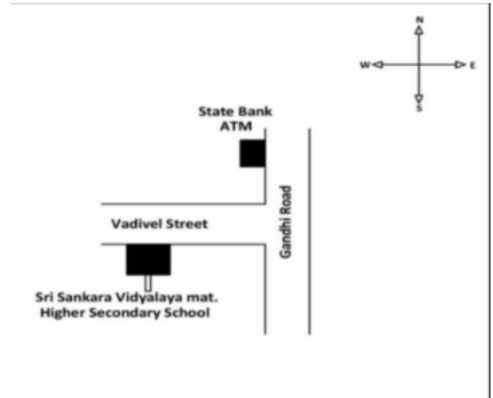

Google Map View

Polling Station Building Front View

Polling Station Front View

Cad View

Key MAP View

1 பெயர் : கண்ணன் தந்தை பெயர்: ஜெயராஜ் வீட்டு எண் : 1 வயது : 59 பாலினம் : ஆண்	RTO0721126 Photo is available	2 பெயர் : ஷமா கணவர் பெயர்: பாபு வீட்டு எண் : 1 வயது : 58 பாலினம் : பெண்	RTO3784410 Photo is available	3 பெயர் : கலா கணவர் பெயர்: மோகன் வீட்டு எண் : 1 வயது : 57 பாலினம் : பெண்	RTO3784535 Photo is available
4 பெயர் : சசிகுமார் தந்தை பெயர்: முரளிதரன் வீட்டு எண் : 1 வயது : 55 பாலினம் : ஆண்	RTO0721266 Photo is available	5 பெயர் : வெங்கடசுப்ரமணியன் தந்தை பெயர்: கோபாலன் வீட்டு எண் : 1 வயது : 51 பாலினம் : ஆண்	RTO0721233 Photo is available	6 பெயர் : நிஷா ஜினியூ கணவர் பெயர்: ஜினு தாமஸ் வீட்டு எண் : 1 வயது : 45 பாலினம் : பெண்	RTO1156819 Photo is available
7 பெயர் : புதுமலர் தந்தை பெயர்: அருள்ராஜ் வீட்டு எண் : 1 வயது : 38 பாலினம் : பெண்	RTO0721159 Photo is available	8 பெயர் : முருகன் தந்தை பெயர்: வெள்ளைதுரை வீட்டு எண் : 1 வயது : 35 பாலினம் : ஆண்	RTO2426328 Photo is available	9 பெயர் : ராமகிருஷ்ணன் தந்தை பெயர்: சண்முக சுந்தரம் வீட்டு எண் : 1 வயது : 34 பாலினம் : ஆண்	RTO2426310 Photo is available
10 பெயர் : ஹரிணி பவித்ரா தந்தை பெயர்: இளங்கோவன் வீட்டு எண் : 1 வயது : 27 பாலினம் : பெண்	RTO3018348 Photo is available	11 பெயர் : செளரிராஜன் தந்தை பெயர்: ஆழ்வார்சாமி வீட்டு எண் : 1E வயது : 83 பாலினம் : ஆண்	RTO0981738 Photo is available	12 பெயர் : லட்சுமி கணவர் பெயர்: செளரிராஜன் வீட்டு எண் : 1E வயது : 70 பாலினம் : பெண்	RTO0981746 Photo is available
13 பெயர் : குமாரி கணவர் பெயர்: ஸ்ரீராம் வீட்டு எண் : 3 வயது : 52 பாலினம் : பெண்	RTO0878488 Photo is available	14 பெயர் : தீபிகா தந்தை பெயர்: கண்ணன் வீட்டு எண் : 3 வயது : 28 பாலினம் : பெண்	RTO3784733 Photo is available	15 பெயர் : மணி தந்தை பெயர்: ராஜமாணிக்கம் வீட்டு எண் : 4 வயது : 66 பாலினம் : ஆண்	FYL7529381 Photo is available
16 பெயர் : ராஜம் கணவர் பெயர்: மணி வீட்டு எண் : 4 வயது : 64 பாலினம் : பெண்	FYL7528441 Photo is available	17 பெயர் : கோபாலகிருஷ்ணன் தந்தை பெயர்: மணி வீட்டு எண் : 4 வயது : 45 பாலினம் : ஆண்	FYL7528268 Photo is available	18 பெயர் : தேவராஜ் தந்தை பெயர்: மணி வீட்டு எண் : 4 வயது : 43 பாலினம் : ஆண்	FYL7528417 Photo is available
19 பெயர் : கலா கணவர் பெயர்: தேவராஜ் வீட்டு எண் : 4 வயது : 37 பாலினம் : பெண்	RTO1511401 Photo is available	20 பெயர் : சேகரன் தந்தை பெயர்: கணேசன் வீட்டு எண் : 4/9 வயது : 63 பாலினம் : ஆண்	RTO3674413 Photo is available	21 பெயர் : கலா கணவர் பெயர்: சேகர் வீட்டு எண் : 4/9 வயது : 56 பாலினம் : பெண்	RTO3736006 Photo is available
22 பெயர் : தனசேகர் தந்தை பெயர்: கணேசன் வீட்டு எண் : 4/9 வயது : 53 பாலினம் : ஆண்	RTO3674439 Photo is available	23 பெயர் : ஹரிஷ் குமார் தந்தை பெயர்: சேகர் வீட்டு எண் : 4/9 வயது : 23 பாலினம் : ஆண்	RTO3735925 Photo is available	24 பெயர் : சுஜாதா தந்தை பெயர்: சுகுமாரன் வீட்டு எண் : 4/26 வயது : 42 பாலினம் : பெண்	HTC6920698 Photo is available
25 பெயர் : தமன் வஹாப் தந்தை பெயர்: வஹாப் வீட்டு எண் : 4பி வயது : 22 பாலினம் : ஆண்	RTO4064655 Photo is available	26 பெயர் : யோகேஷ்வரன் சீ இதரர் பெயர்: ஸ்ரீநிவாசன் கு வீட்டு எண் : 5 வயது : 22 பாலினம் : ஆண்	RTO4001210 Photo is available	27 பெயர் : ஹரி ராம் குமார் க தந்தை பெயர்: கண்ணன் நாராயணன் வீட்டு எண் : 5 வயது : 21 பாலினம் : ஆண்	RTO3996238 Photo is available
28 பெயர் : ஜஸ்டின் பிரபாகரன் தந்தை பெயர்: ஜஸ்டின் ராம் பிரகாஷ் வீட்டு எண் : 5-1 வயது : 56 பாலினம் : ஆண்	RTO0981829 Photo is available	29 பெயர் : நரேஷ்குமார் தந்தை பெயர்: ஜானகிராமன் வீட்டு எண் : 5/8 வயது : 47 பாலினம் : ஆண்	DBL3172921 Photo is available	30 பெயர் : சீனிவாசன் தந்தை பெயர்: குருசாமி வீட்டு எண் : 5,பிளாட் எண் 9, 2வது தளம் வயது : 60 பாலினம் : ஆண்	RTO1160241 Photo is available