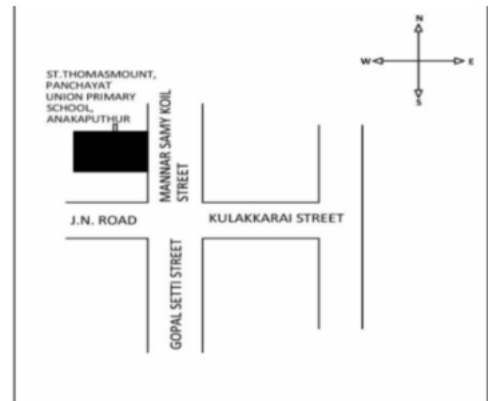

Cad View

Key MAP View