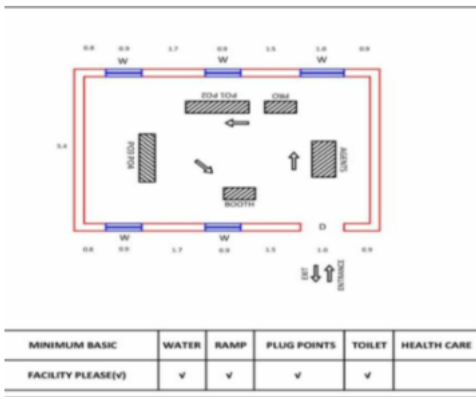

Cad View

Key MAP View