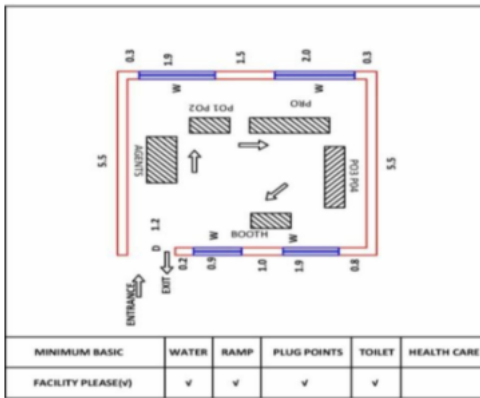

Cad View

Key MAP View