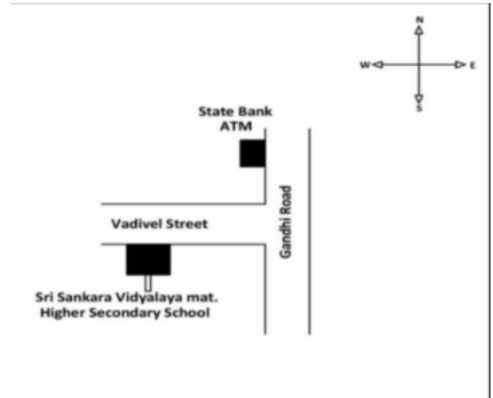

Google Map View

Polling Station Building Front View

Polling Station Front View

Cad View

Key MAP View

1 பெயர் : ஜெயலட்சுமி கணவர் பெயர்: வெங்கடாசலம் வீட்டு எண் : 1 வயது : 73 பாலினம் : பெண் Photo is available RTO2729457	2 பெயர் : லட்சுமி கணவர் பெயர்: போஸ் வீட்டு எண் : 1 வயது : 62 பாலினம் : பெண் Photo is available RTO2729705	3 பெயர் : விஜய் தந்தை பெயர்: போஸ் வீட்டு எண் : 1 வயது : 43 பாலினம் : ஆண் Photo is available RTO2729713
4 பெயர் : மதன் தந்தை பெயர்: போஸ் வீட்டு எண் : 1 வயது : 42 பாலினம் : ஆண் Photo is available RTO2729721	5 பெயர் : ராபியா பேகம் கணவர் பெயர்: முஹம்மது நூர்தீன் வீட்டு எண் : 1 வயது : 40 பாலினம் : பெண் Photo is available RTO1324854	6 பெயர் : கோபாலகிருஷ்ணன் தந்தை பெயர்: நாராயணன் வீட்டு எண் : 1 வயது : 38 பாலினம் : ஆண் Photo is available RTO3934742
7 பெயர் : மணிகண்டன் தந்தை பெயர்: ராமசாமி வீட்டு எண் : 1 வயது : 30 பாலினம் : ஆண் Photo is available RTO2428977	8 பெயர் : சந்திரசேகர் தந்தை பெயர்: தேவசாகாயம் வீட்டு எண் : 3 வயது : 42 பாலினம் : ஆண் Photo is available RTO2729747	9 பெயர் : கோபாலா கிருஷ்ணன் தந்தை பெயர்: பூந்ராம் வீட்டு எண் : 3 வயது : 29 பாலினம் : ஆண் Photo is available RTO3877305
10 பெயர் : செந்தில்குமார் தந்தை பெயர்: நாராயணன் வீட்டு எண் : 4பி,பிஎஃப்2,ஃபர்ஸ்ட் தளம்,ஆட் வயது : 35 பாலினம் : ஆண் Photo is available KFD7095508	11 பெயர் : நாராயணன் தந்தை பெயர்: முனிரத்தினம் வீட்டு எண் : 4பி,பிஎஃப்2,1ஸ்ட் தளம்,ஆட் ச வயது : 67 பாலினம் : ஆண் Photo is available KFD7162159	12 பெயர் : பாரதிநாராயணன் கணவர் பெயர்: நாராயணன் வீட்டு எண் : 4பி,பிஎஃப்2,1 ஸ்ட் தளம் வயது : 56 பாலினம் : பெண் Photo is available KFD7162142
13 பெயர் : கீதா கணவர் பெயர்: பாலகோபால் வீட்டு எண் : 5 வயது : 59 பாலினம் : பெண் Photo is available FYL7520307	14 பெயர் : அஸ்வின தந்தை பெயர்: பாலகோபால் வீட்டு எண் : 5 வயது : 37 பாலினம் : ஆண் Photo is available RTO0166116	15 பெயர் : திலக் அவினாஷ் பூ தீ தந்தை பெயர்: பூங்குன்றன் ப வீட்டு எண் : 5/3 வயது : 19 பாலினம் : ஆண் Photo is available RTO4295945
16 பெயர் : ராஜன் தந்தை பெயர்: ராஜகோபால் வீட்டு எண் : 6 வயது : 65 பாலினம் : ஆண் Photo is available EZZ3960028	17 பெயர் : உமா கன்னிகேஸ்வரி கணவர் பெயர்: மஞ்சநாத் ஈஸ்வர் வீட்டு எண் : 6 வயது : 55 பாலினம் : பெண் Photo is available RTO2730190	18 பெயர் : ராமதிலகம் தந்தை பெயர்: ராஜன் வீட்டு எண் : 6 வயது : 54 பாலினம் : ஆண் Photo is available EZZ3960036
19 பெயர் : ஏம். புவனேஸ்வரி தந்தை பெயர்: முருகேசன் வீட்டு எண் : 6 வயது : 27 பாலினம் : பெண் Photo is available RTO3934957	20 பெயர் : கணேசன் தந்தை பெயர்: வெங்கட்ரமணி வீட்டு எண் : 6/3 வயது : 64 பாலினம் : ஆண் Photo is available RTO3747185	21 பெயர் : ஜி. ஜானகி கணவர் பெயர்: கணேஷ் வீட்டு எண் : 6ஏ வயது : 47 பாலினம் : பெண் Photo is available RTO3952355
22 பெயர் : தாமரைச் செல்வன் தந்தை பெயர்: முனுசாமி வீட்டு எண் : 6-A வயது : 50 பாலினம் : ஆண் Photo is available RTO2816585	23 பெயர் : அனுராதா கணவர் பெயர்: தாமரைச் செல்வன் வீட்டு எண் : 6-A வயது : 43 பாலினம் : பெண் Photo is available RTO2816593	24 பெயர் : ஜி. ரிதேஷ் தந்தை பெயர்: கணேஷ் வீட்டு எண் : 6ஏ, சான்வி ஃப்லட்ஸ் வயது : 22 பாலினம் : ஆண் Photo is available RTO3940814
25 பெயர் : மஞ்சநாத் ஈஸ்வர் தந்தை பெயர்: சுப்பிரமணியன் வீட்டு எண் : 6-F1 வயது : 49 பாலினம் : ஆண் Photo is available RTO2729028	26 பெயர் : பாஸ்கரன் தந்தை பெயர்: கண்ணப்பன் வீட்டு எண் : 7 வயது : 60 பாலினம் : ஆண் Photo is available RTO1512425	27 பெயர் : ரகுராமன் தந்தை பெயர்: ஞானஸ்கந்தன் வீட்டு எண் : 11 வயது : 35 பாலினம் : ஆண் Photo is available RTO3677648
28 பெயர் : பீனா கணவர் பெயர்: சுரேஷ்குமார் வீட்டு எண் : 13 வயது : 49 பாலினம் : பெண் Photo is available RTO1512433	29 பெயர் : சந்தியா ச தந்தை பெயர்: சரவணன் வீட்டு எண் : 13ஏ, வயது : 34 பாலினம் : பெண் Photo is available RTO4224960	30 பெயர் : அசோக்குமார் தந்தை பெயர்: திவாகரன் வீட்டு எண் : 14 வயது : 63 பாலினம் : ஆண் Photo is available RTO1512508