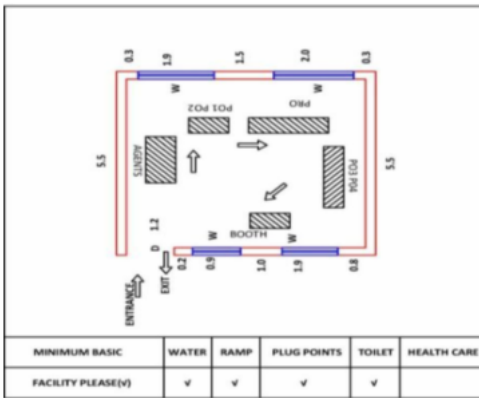

Google Map View

Polling Station Building Front View

Polling Station Front View

Cad View

Key MAP View

சட்டமன்றத் தொகுதியின் எண் மற்றும் பெயர் : 30-பல்லாவரம்
பிரிவு எண் மற்றும் பெயர் 1-தாம்பரம் (மா), பம்மல், வார்டு 2 மாகூரன் தெரு மூவேந்தர் நகர்