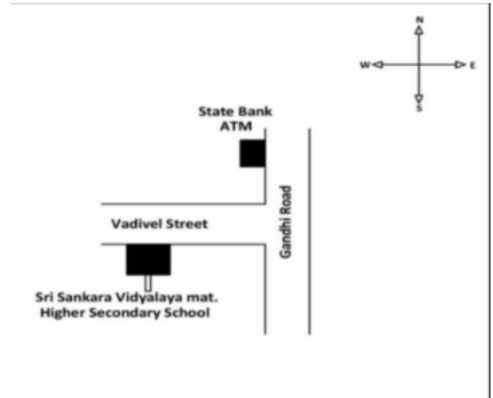

Google Map View

Polling Station Building Front View

Polling Station Front View

Cad View

Key MAP View

சட்டமன்றத் தொகுதியின் எண் மற்றும் பெயர் : 30-பல்லாவரம்
பிரிவு எண் மற்றும் பெயர் 1-தாம்பரம் (மா), பம்மல், வார்டு 2 மாகூரன் தெரு மூவேந்தர் நகர்