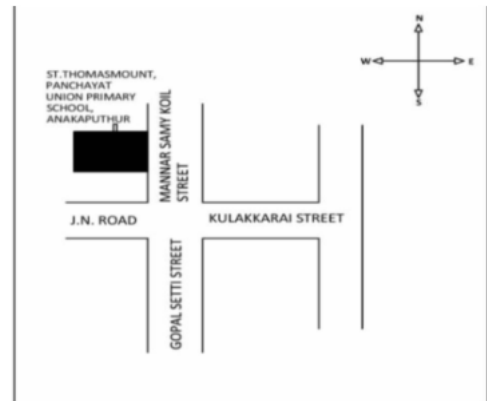

Key MAP View