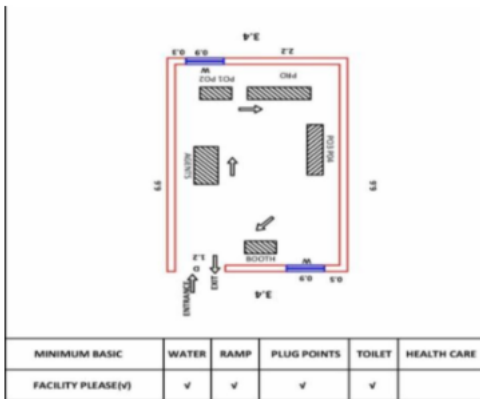

Google Map View

Polling Station Building Front View

Polling Station Front View

Cad View

Key MAP View

சட்டமன்றத் தொகுதியின் எண் மற்றும் பெயர் : 30-பல்பலாவரம்
பிரிவு எண் மற்றும் பெயர் 1-தாம்பரம் (மா), பம்மல், ஆர் வி சுப்பிரமணி தெரு