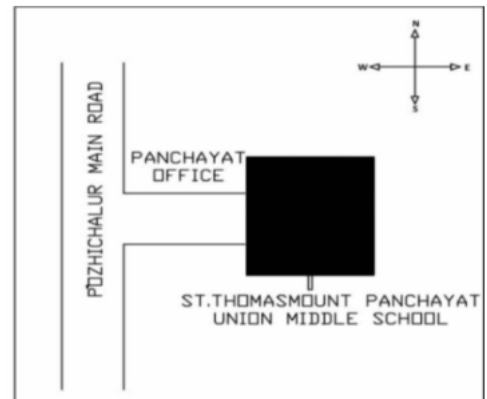

Google Map View

Polling Station Building Front View

Polling Station Front View

Cad View

Key MAP View

சட்டமன்றத் தொகுதியின் எண் மற்றும் பெயர் : 30-பல்பலாவரம்
பிரிவு எண் மற்றும் பெயர் 1-தாம்பரம் (மா), பம்மல், ஆர் வி சுப்பிரமணி தெரு