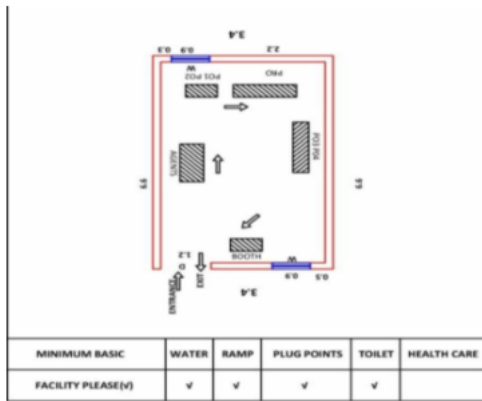

Google Map View

Polling Station Building Front View

Polling Station Front View

Cad View

Key MAP View

சட்டமன்றத் தொகுதியின் எண் மற்றும் பெயர் : 30-பல்லாவரம்
பிரிவு எண் மற்றும் பெயர் 1-தாம்பரம் (மா), பம்மல், நடராஜன் தெரு