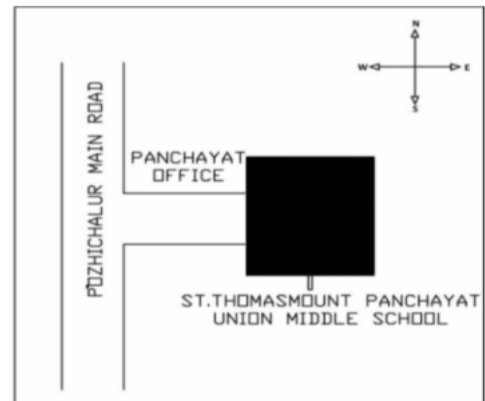

Google Map View

Polling Station Building Front View

Polling Station Front View

Cad View

Key MAP View

சட்டமன்றத் தொகுதியின் எண் மற்றும் பெயர் : 30-பல்லாவரம்
பிரிவு எண் மற்றும் பெயர் 1-தாம்பரம் (மா), பம்மல், நடராஜன் தெரு