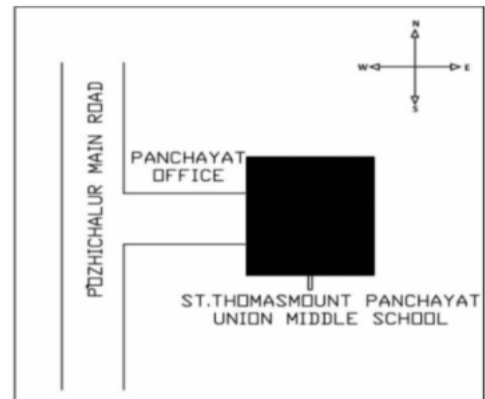

Google Map View

Polling Station Building Front View

Polling Station Front View

Cad View

Key MAP View

சட்டமன்றத் தொகுதியின் எண் மற்றும் பெயர் : 30-பல்லாவரம் பிரிவு எண் மற்றும் பெயர் 1-தாம்பரம் (மா), பம்மல், வாசுதேவன் தெரு