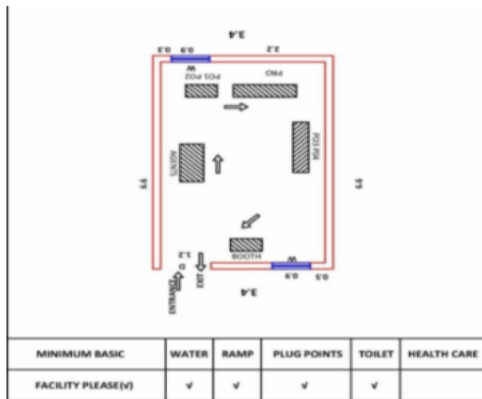

Google Map View

Polling Station Building Front View

Polling Station Front View

Cad View

Key MAP View

சட்டமன்றத் தொகுதியின் எண் மற்றும் பெயர் : 30-பல்லாவரம் பிரிவு எண் மற்றும் பெயர் 1-தாம்பரம் (மா), பம்மல், வாசுதேவன் தெரு